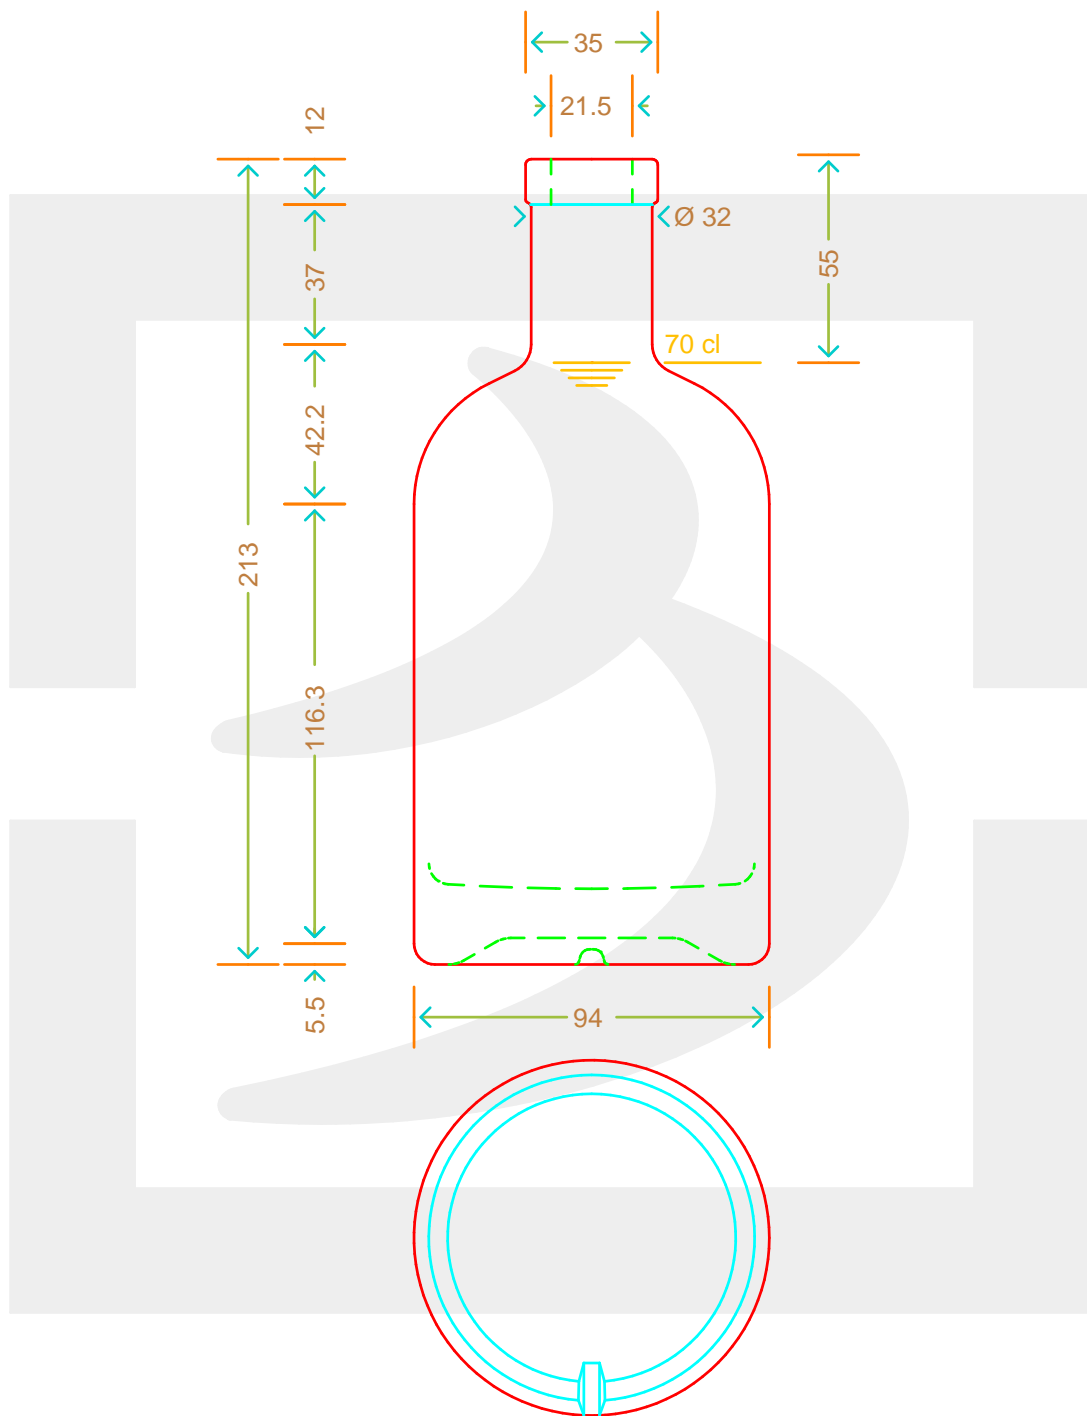

ARTICOLO / ITEM

BOT. NOCTURNE 700 RONDE F12 E *

Colore : BIANCO
Color : BIANCO

berlinpackaging.eu

MODELLO DEPOSITATO - PATENTED

Il disegno è puramente indicativo e non vincolante - Berlin Packaging Italy S.p.A. non assume garanzia od obbligazione alcuna per l'utilizzo del presente disegno nè per le informazioni in esso riportate
This drawing is approximate and not binding - Berlin Packaging Italy S.p.A. does not assume any guarantee or obligation for use of this drawing or for information contained therein

Capacità R.B. (c.c.): Brimful capacity (c.c.):	721	Peso vetro (gr): Glass weight (gr):	800
Altezza tot. (mm): Total height (mm):	213	Bocca: Finish:	FASCETTA
Diametro corpo (mm): Body diameter (mm):	94	Min. foro passante (mm): Minimum through bore (mm):	19
Resistenza a pressione (bar): Pressure resistance (bar):	-	Scala: Scale:	1:1

Per ulteriori informazioni tecniche contattare il referente commerciale
For full technical details please contact sales representative

COD. ARTICOLO / ITEM CODE
18129P1

Data ultimo aggiornamento / Last update: 23/12/2021
Origine / Source: 18129