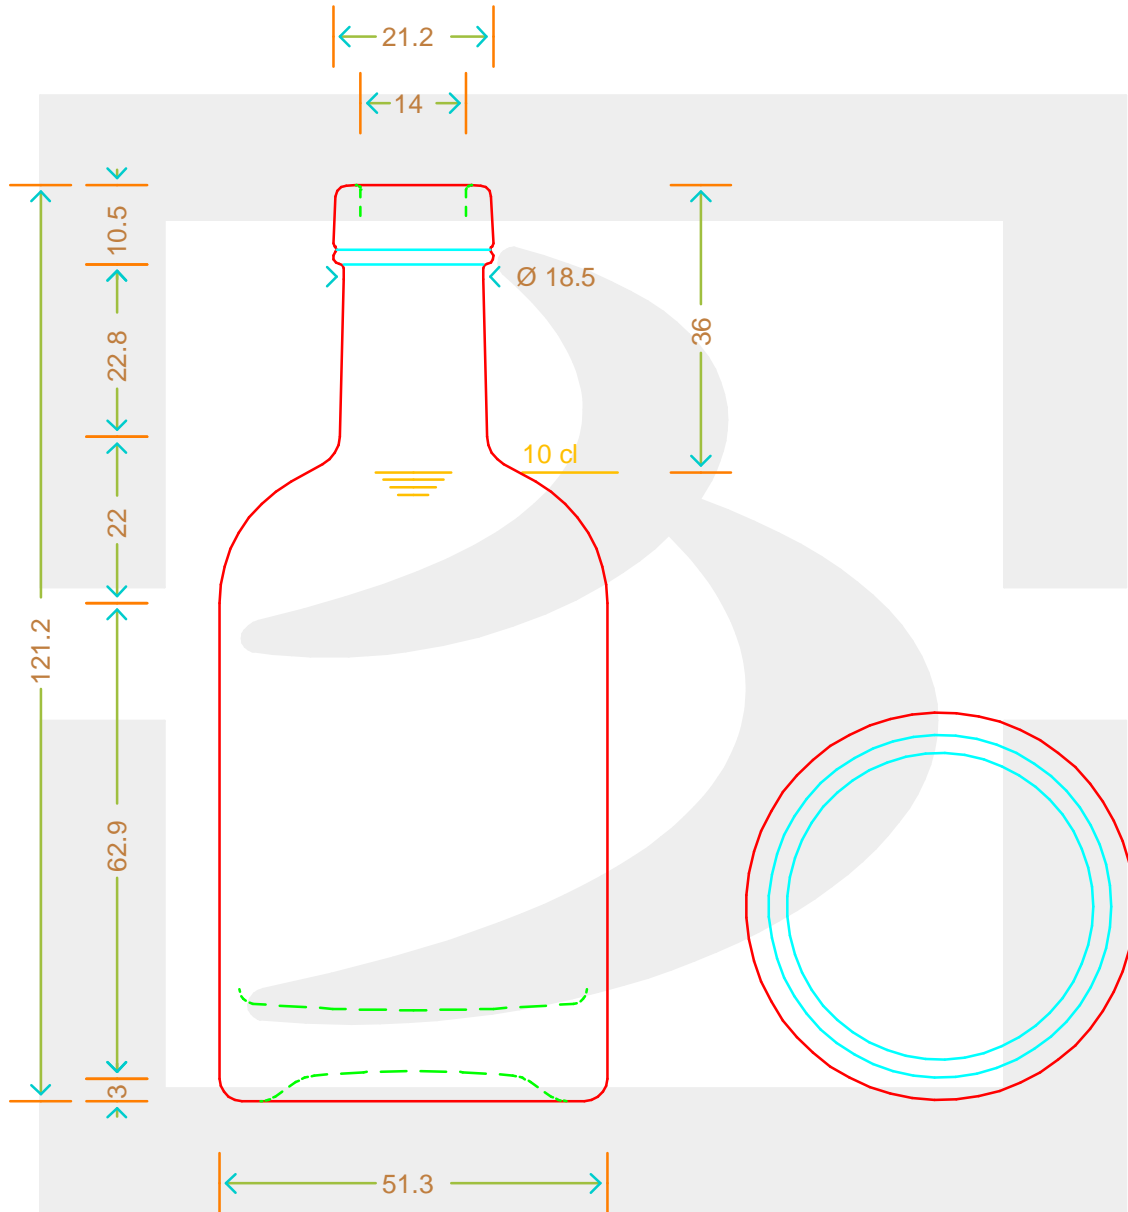

ARTICOLO / ITEM

BOT. NOCTURNE 100 RONDE BETS *

Colore : BIANCO
Color :

MODELLO DEPOSITATO - PATENTED

SCALA: 1:1
SCALE:

Capacità R.B. (c.c.) : Brimful cap. (c.c.) :	104	Peso vetro (gr): Glass weight (gr):	170
Altezza tot (mm): Total height (mm):	121.2	Bocca: Finish:	BETS
Diametro corpo (mm): Body diameter (mm):	51.3	Min. foro passante (mm): Minimum through bore (mm):	8

LE QUOTE SONO ESPRESSE IN mm
DIMENSIONS ARE EXPRESSED IN mm

COD. ARTICOLO / ITEM CODE
13411V2