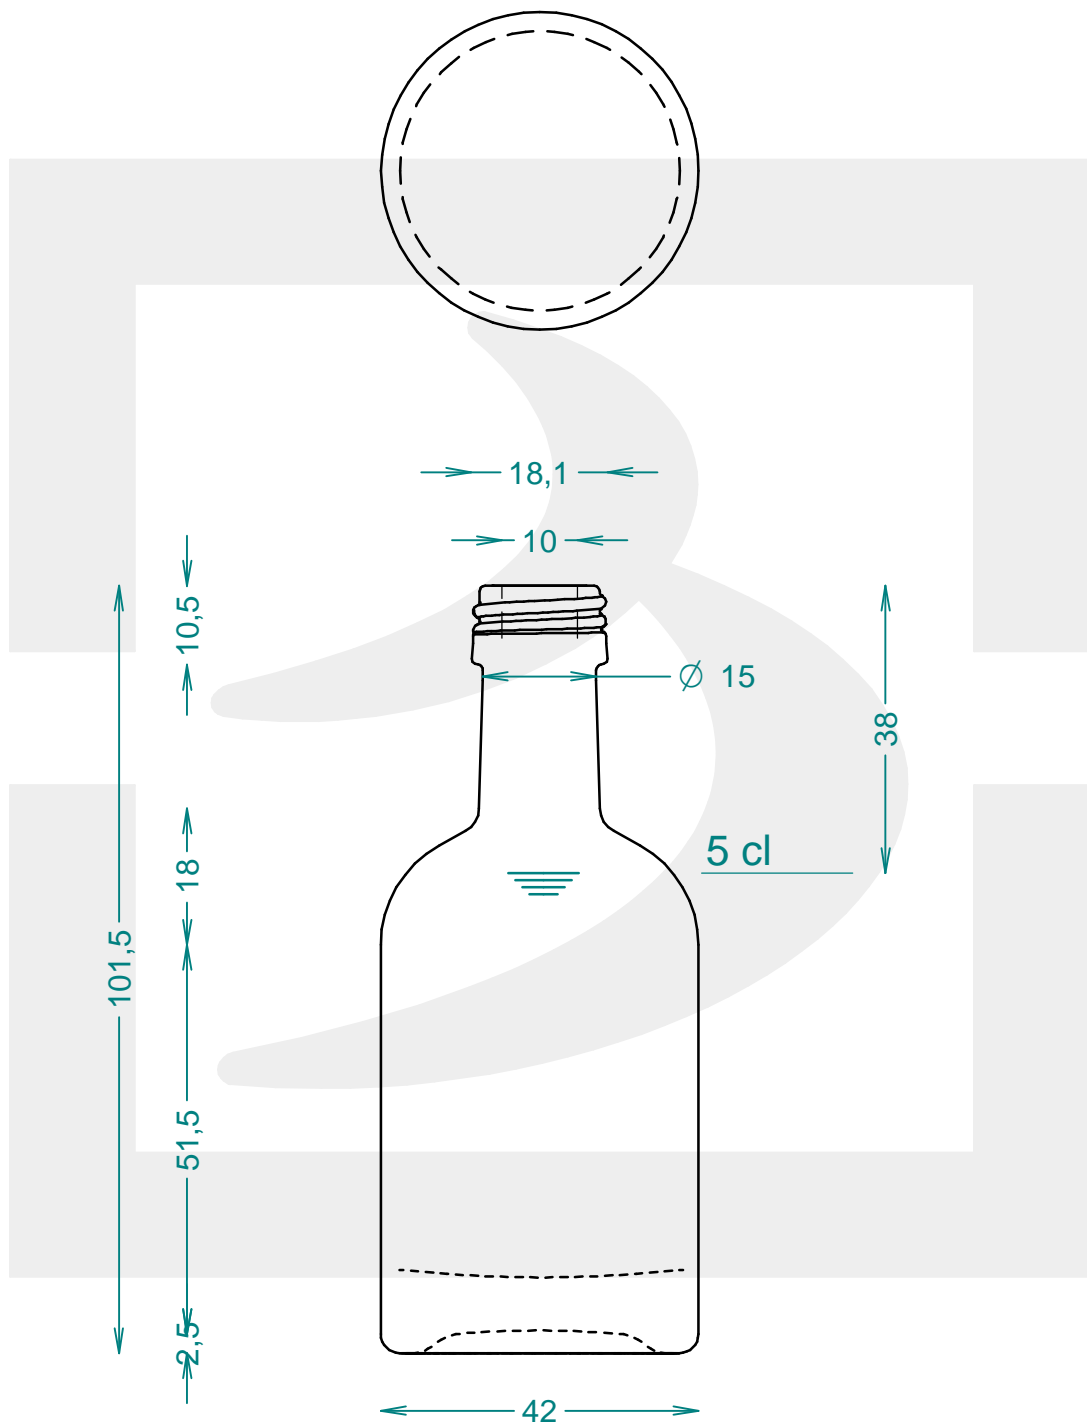

# BOT. NOCTURNE 50 RONDE P 18 \$ \*

Colore : BIANCO EXTRA  
Color : BIANCO EXTRA

berlinpackaging.eu

MODELLO DEPOSITATO - PATENTED

Il disegno è puramente indicativo e non vincolante - Berlin Packaging Italy S.p.A. non assume garanzia od obbligazione alcuna per l'utilizzo del presente disegno nè per le informazioni in esso riportate  
This drawing is approximate and not binding - Berlin Packaging Italy S.p.A. does not assume any guarantee or obligation for use of this drawing or for information contained therein

Capacità R.B. (c.c.):	54	Peso vetro (gr):	100
Brimful capacity (c.c.):		Glass weight (gr):	
Altezza tot. (mm):	101.5	Bocca:	PILFER-PROOF
Total height (mm):		Finish:	
Diametro corpo (mm):	42	Min. foro passante (mm):	8
Body diameter (mm):		Minimum through bore (mm):	
Resistenza a pressione (bar):	-	Scala:	1:1
Pressure resistance (bar):		Scale:	