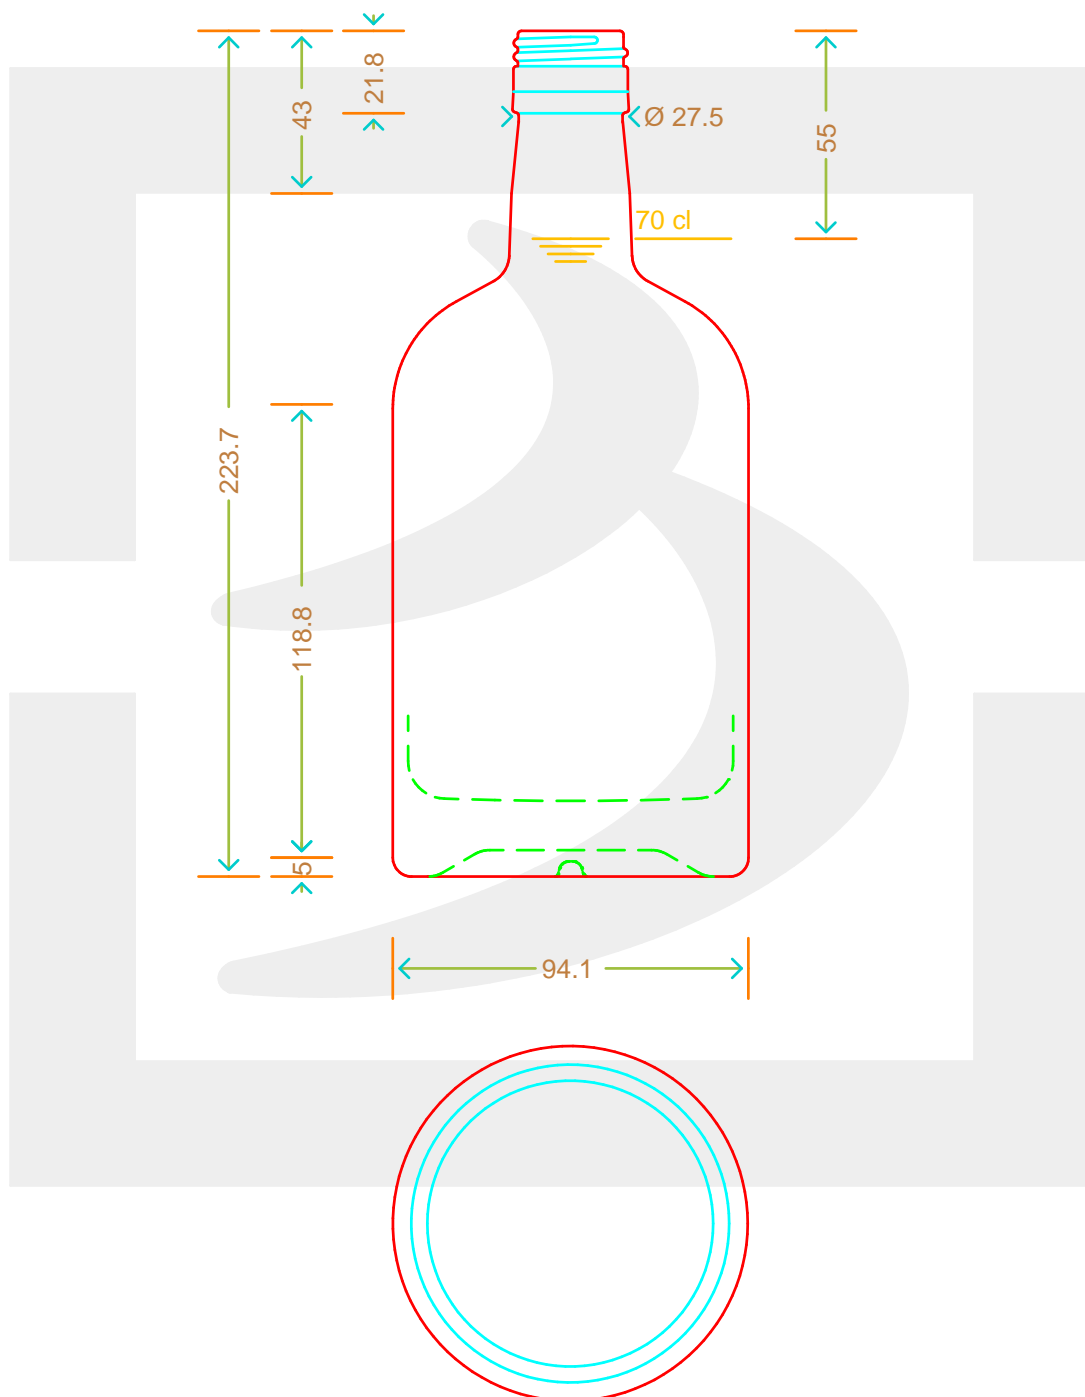

ARTICOLO / ITEM

B. NOCTURNE 700 RONDE P 31,5X44 IP*

Colore : BIANCO
Color : BIANCO

berlinpackaging.eu

Il disegno è puramente indicativo e non vincolante - Berlin Packaging Italy S.p.A. non assume garanzia od obbligazione alcuna per l'utilizzo del presente disegno nè per le informazioni in esso riportate
This drawing is approximate and not binding - Berlin Packaging Italy S.p.A. does not assume any guarantee or obligation for use of this drawing or for information contained therein

Capacità R.B. (c.c.): Brimful capacity (c.c.):	716	Peso vetro (gr): Glass weight (gr):	800
Altezza tot. (mm): Total height (mm):	223.7	Bocca: Finish:	PILFER-PROOF
Diametro corpo (mm): Body diameter (mm):	94.1	Min. foro passante (mm): Minimum through bore (mm):	
Resistenza a pressione (bar): Pressure resistance (bar):	-	Scala: Scale:	1:1