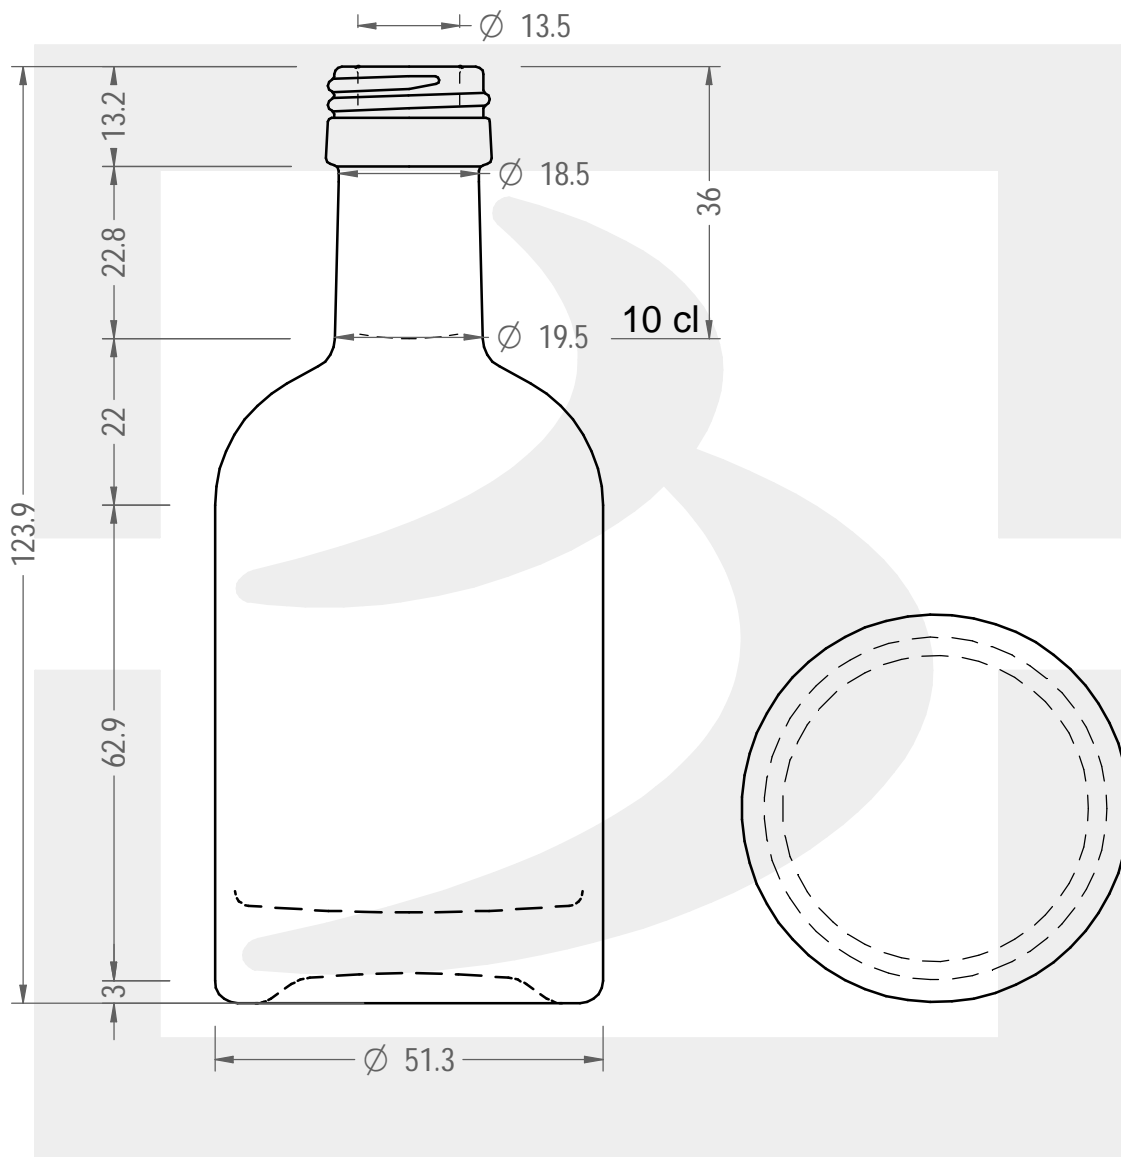

ARTICOLO / ITEM

BOT. NOCTURNE 100 RONDE P 22 *

Colore : BIANCO
Color :

 **bruni glass**
a berlin packaging company

www.bruniglass.com

MODELLO DEPOSITATO - PATENTED

SCALA: 1:1
SCALE:

Capacità R.B. (c.c.) : Brimful cap. (c.c.) :	105	Peso vetro (gr): Glass weight (gr):	170
Altezza tot (mm): Total height (mm):	123.9	Bocca: Finish:	PILFER-PROOF
Diametro corpo (mm): Body diameter (mm):	51.3	Min. foro passante (mm): Minimum through bore (mm):	

LE QUOTE SONO ESPRESSE IN mm
DIMENSIONS ARE EXPRESSED IN mm

COD. ARTICOLO / ITEM CODE
13412V2

Data ultimo aggiornamento / Last update: 14/09/2021
Origine / Source: 13412