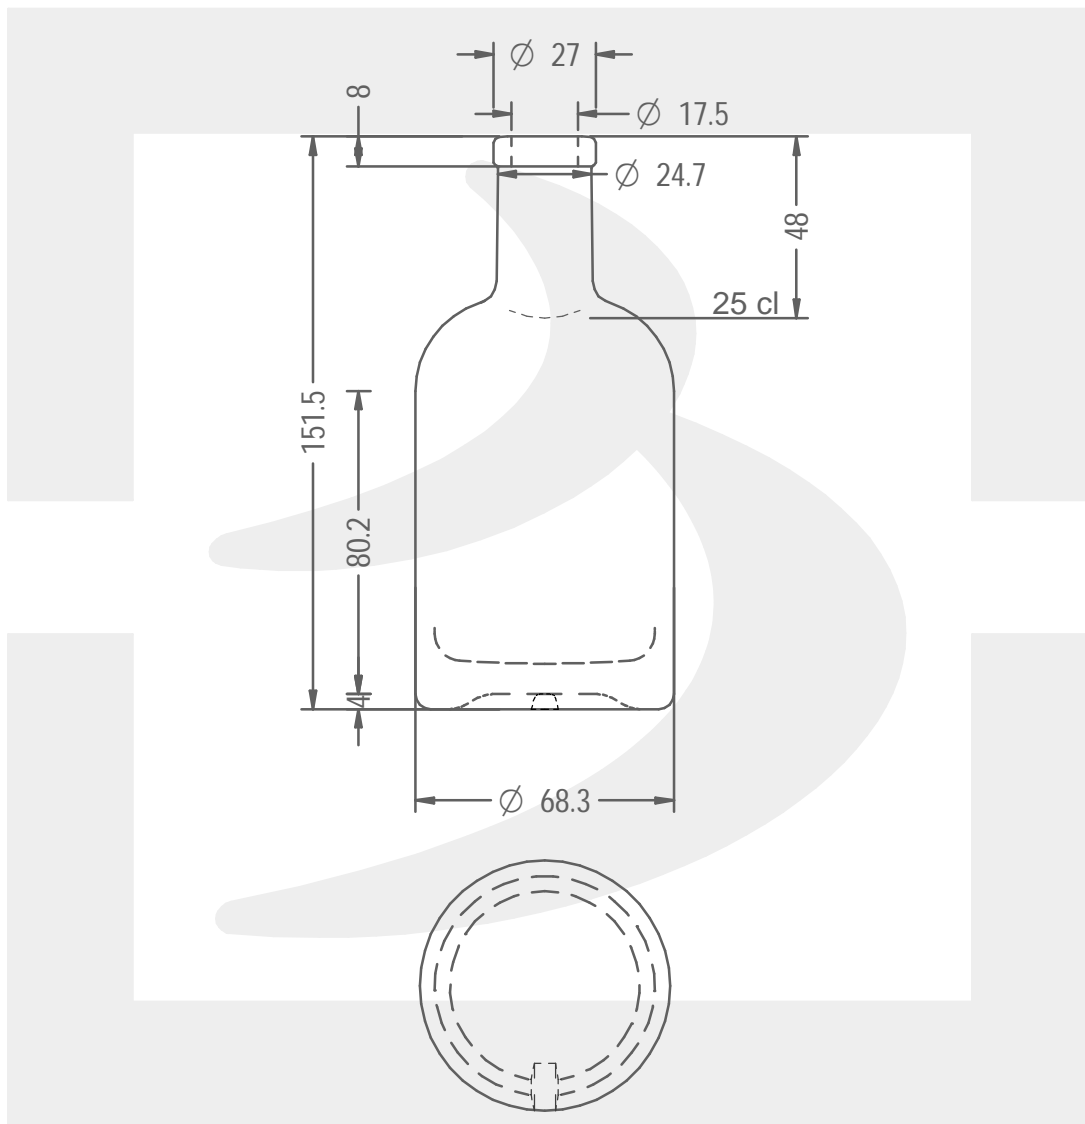

ARTICOLO / ITEM

BOT. NOCTURNE 250 RONDE F8 CT SK*

Colore :
Color : BIANCO EXTRA

berlinpackaging.eu

Il disegno è puramente indicativo e non vincolante - Berlin Packaging Italy S.p.A. non assume garanzia od obbligazione alcuna per l'utilizzo del presente disegno nè per le informazioni in esso riportate
This drawing is approximate and not binding - Berlin Packaging Italy S.p.A. does not assume any guarantee or obligation for use of this drawing or for information contained therein

Capacità R.B. (c.c.):	264	Peso vetro (gr):	300
Brimful capacity (c.c.):		Glass weight (gr):	
Altezza tot. (mm):	151.5	Bocca:	FASCETTA
Total height (mm):		Finish:	
Diametro corpo (mm):	68.3	Min. foro passante (mm):	15
Body diameter (mm):		Minimum through bore (mm):	
Resistenza a pressione (bar):	-	Scala:	1:1
Pressure resistance (bar):		Scale:	