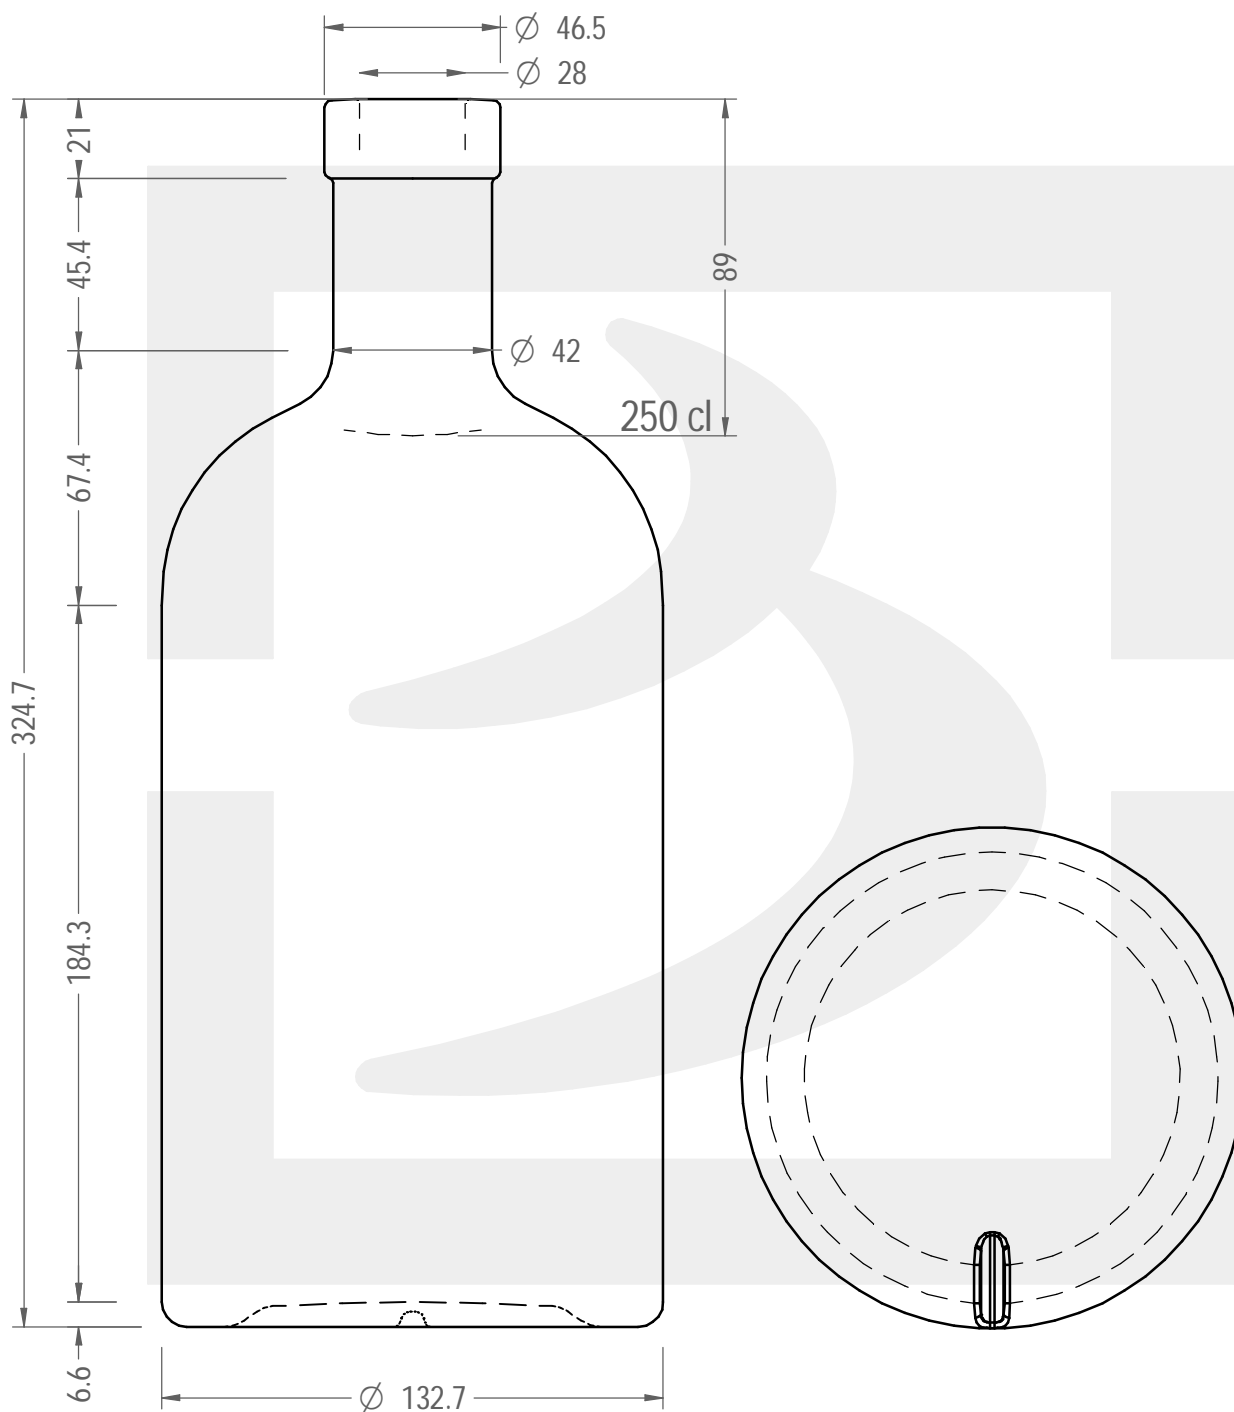

ARTICOLO / ITEM

BOT. NOCTURNE 2500 RONDE F 21 *

Colore :
Color : BIANCO EXTRA

bruni glass

berlinpackaging.eu

Il disegno è puramente indicativo e non vincolante - Berlin Packaging Italy S.p.A. non assume garanzia od obbligazione alcuna per l'utilizzo del presente disegno nè per le informazioni in esso riportate
This drawing is approximate and not binding - Berlin Packaging Italy S.p.A. does not assume any guarantee or obligation for use of this drawing or for information contained therein

Capacità R.B. (c.c.):	2575	Peso vetro (gr):	1750
Brimful capacity (c.c.):		Glass weight (gr):	
Altezza tot. (mm):	324.7	Bocca:	FASCETTA
Total height (mm):		Finish:	
Diametro corpo (mm):	132.7	Min. foro passante (mm):	25
Body diameter (mm):		Minimum through bore (mm):	
Resistenza a pressione (bar):	-	Scala:	1:2
Pressure resistance (bar):		Scale:	