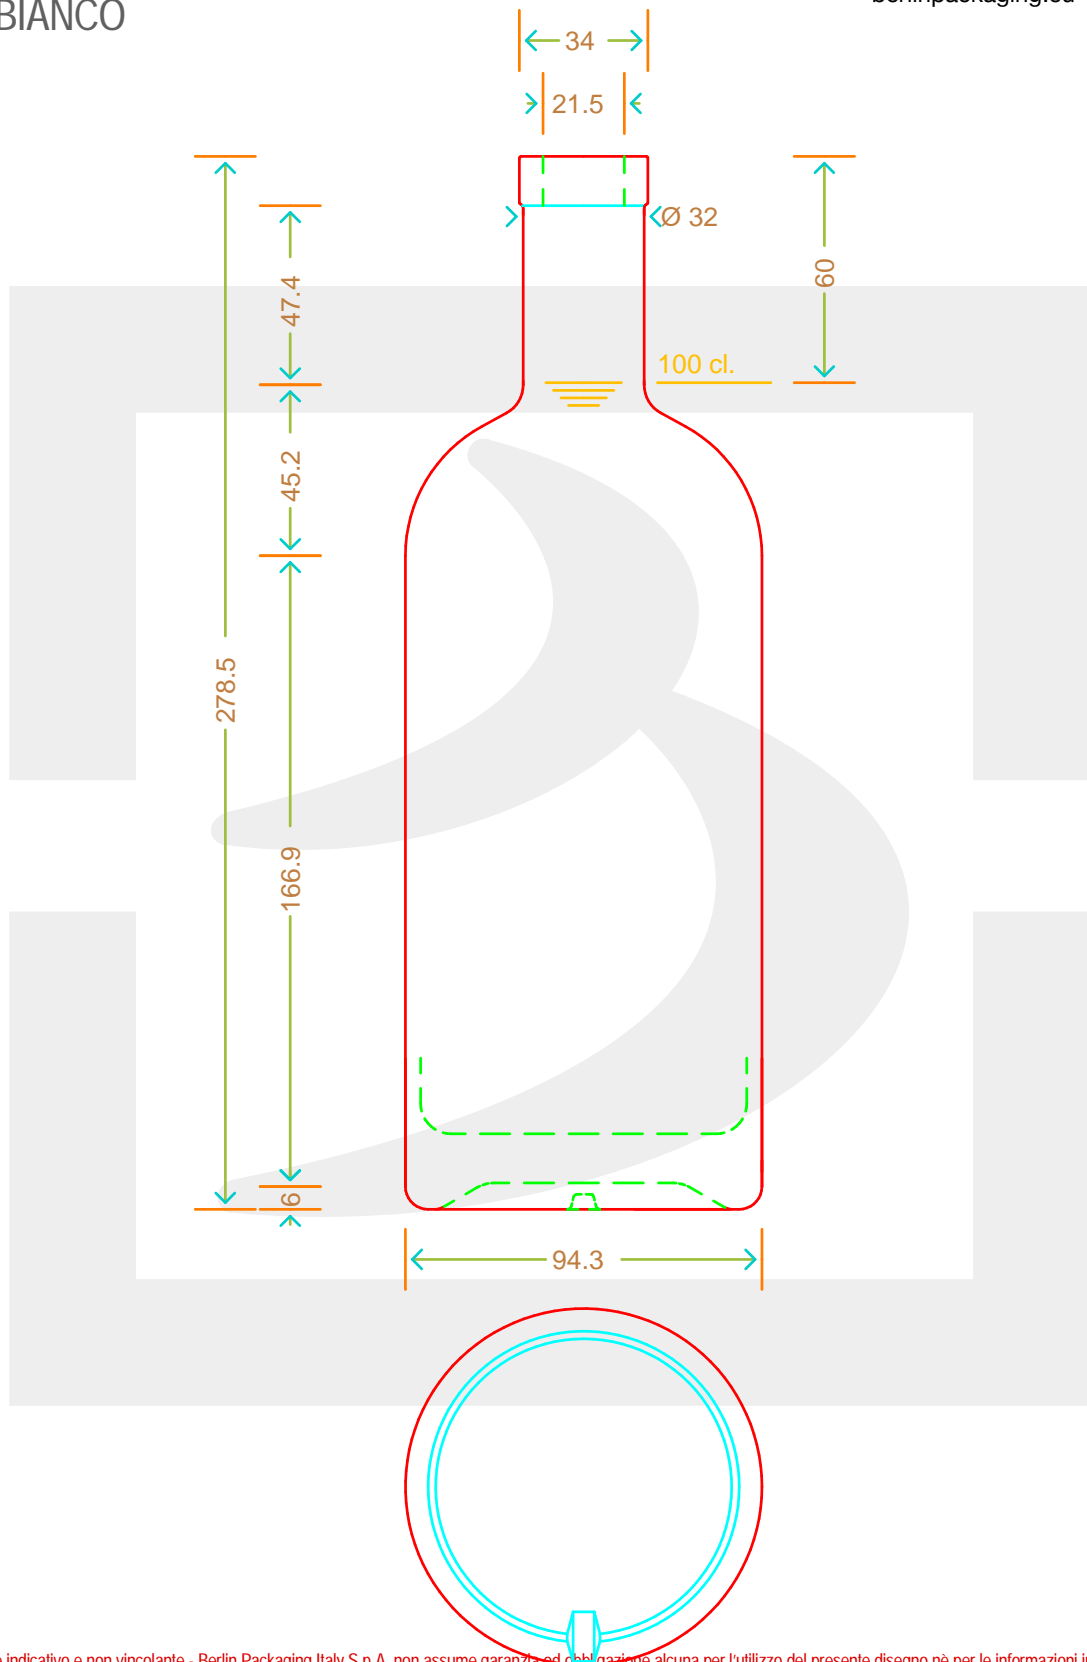

ARTICOLO / ITEM

BOT. NOCTURNE 1000 RONDE F13 *

berlinpackaging.eu

Colore : BIANCO
Color : BIANCO

Il disegno è puramente indicativo e non vincolante - Berlin Packaging Italy S.p.A. non assume garanzia od obbligazione alcuna per l'utilizzo del presente disegno nè per le informazioni in esso riportate
This drawing is approximate and not binding - Berlin Packaging Italy S.p.A. does not assume any guarantee or obligation for use of this drawing or for information contained therein

Capacità R.B. (c.c.): Brimful capacity (c.c.):	1024	Peso vetro (gr): Glass weight (gr):	980
Altezza tot. (mm): Total height (mm):	278.5	Bocca: Finish:	FASCETTA
Diametro corpo (mm): Body diameter (mm):	94.3	Min. foro passante (mm): Minimum through bore (mm):	
Resistenza a pressione (bar): Pressure resistance (bar):	-	Scala: Scale:	1:1

Per ulteriori informazioni tecniche contattare il referente commerciale
For full technical details please contact sales representative

COD. ARTICOLO / ITEM CODE
12124P3

Data ultimo aggiornamento / Last update: 09/12/2021
Origine / Source: 12124