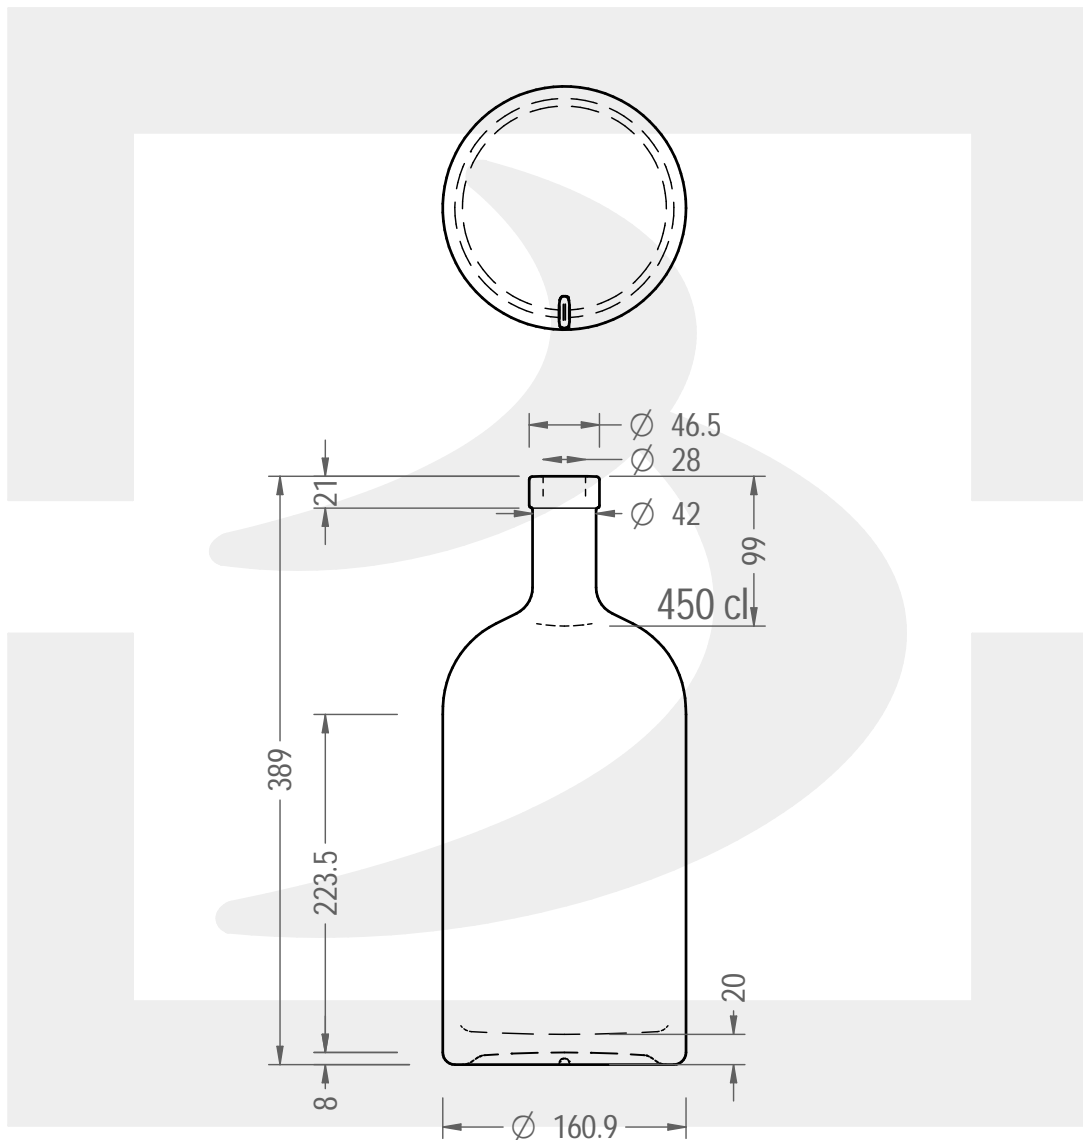

ARTICOLO / ITEM

BOT. NOCTURNE 4500 RONDE F21 *

Colore : BIANCO
Color : BIANCO

bruni glass

berlinpackaging.eu

Il disegno è puramente indicativo e non vincolante - Berlin Packaging Italy S.p.A. non assume garanzia od obbligazione alcuna per l'utilizzo del presente disegno nè per le informazioni in esso riportate
This drawing is approximate and not binding - Berlin Packaging Italy S.p.A. does not assume any guarantee or obligation for use of this drawing or for information contained therein

Capacità R.B. (c.c.):	4580	Peso vetro (gr):	2950
Brimful capacity (c.c.):		Glass weight (gr):	
Altezza tot. (mm):	389	Bocca:	FASCETTA
Total height (mm):		Finish:	
Diametro corpo (mm):	160.9	Min. foro passante (mm):	25
Body diameter (mm):		Minimum through bore (mm):	
Resistenza a pressione (bar):	-	Scala:	1:5
Pressure resistance (bar):		Scale:	