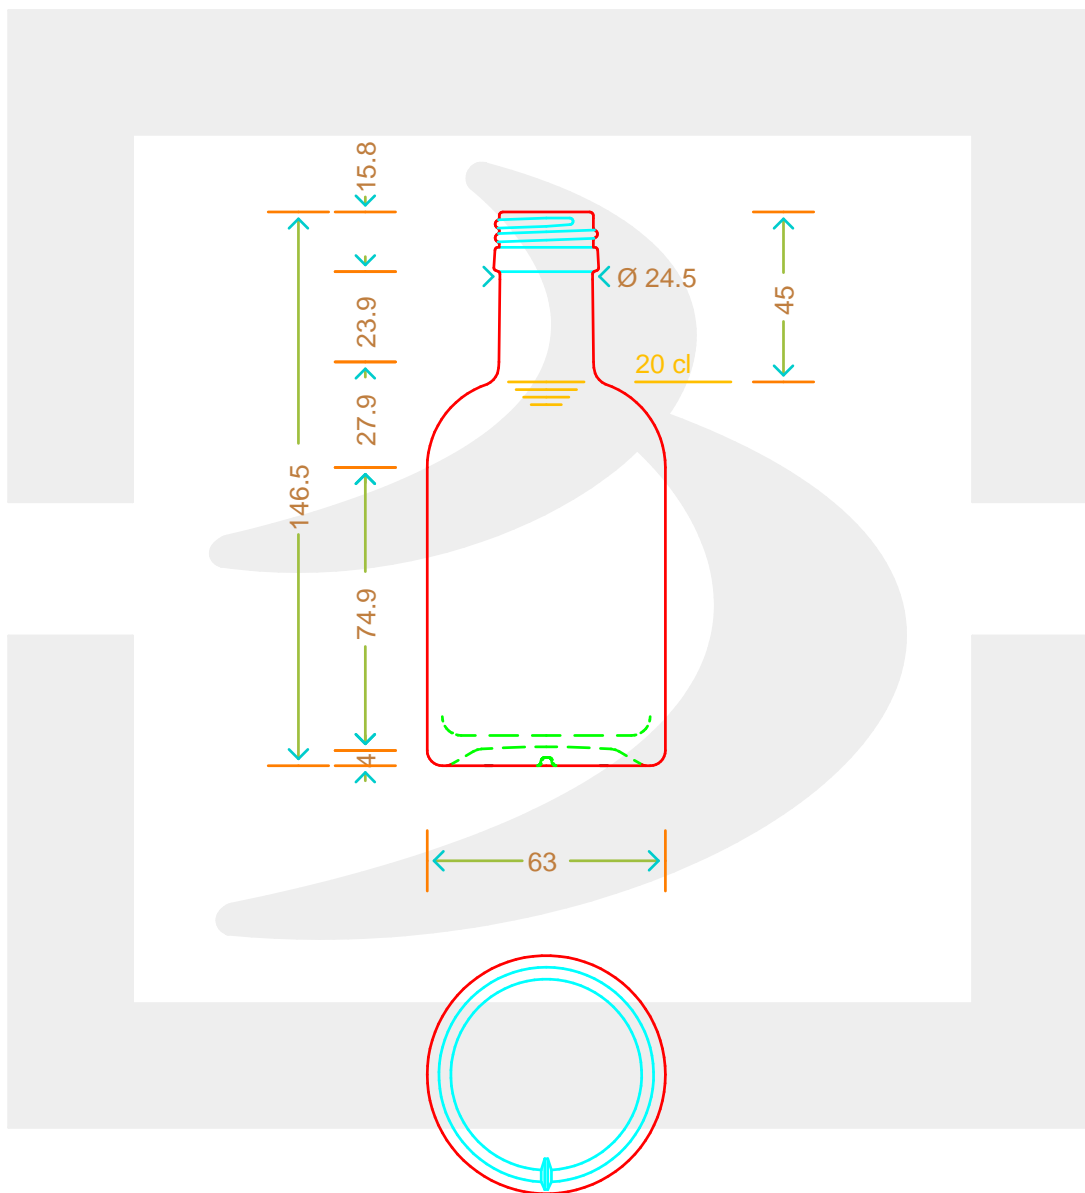

ARTICOLO / ITEM

BOT. NOCTURNE 200 DRESS LT P 28 \$ *

Colore : BIANCO
Color : BIANCO

berlinpackaging.eu

MOD.DEP.
PATENTED

Il disegno è puramente indicativo e non vincolante - Berlin Packaging Italy S.p.A. non assume garanzia od obbligazione alcuna per l'utilizzo del presente disegno nè per le informazioni in esso riportate
This drawing is approximate and not binding - Berlin Packaging Italy S.p.A. does not assume any guarantee or obligation for use of this drawing or for information contained therein

Capacità R.B. (c.c.): Brimful capacity (c.c.):	214	Peso vetro (gr): Glass weight (gr):	250
Altezza tot. (mm): Total height (mm):	146.5	Bocca: Finish:	PILFER-PROOF
Diametro corpo (mm): Body diameter (mm):	63	Min. foro passante (mm): Minimum through bore (mm):	
Resistenza a pressione (bar): Pressure resistance (bar):	-	Scala: Scale:	1:1