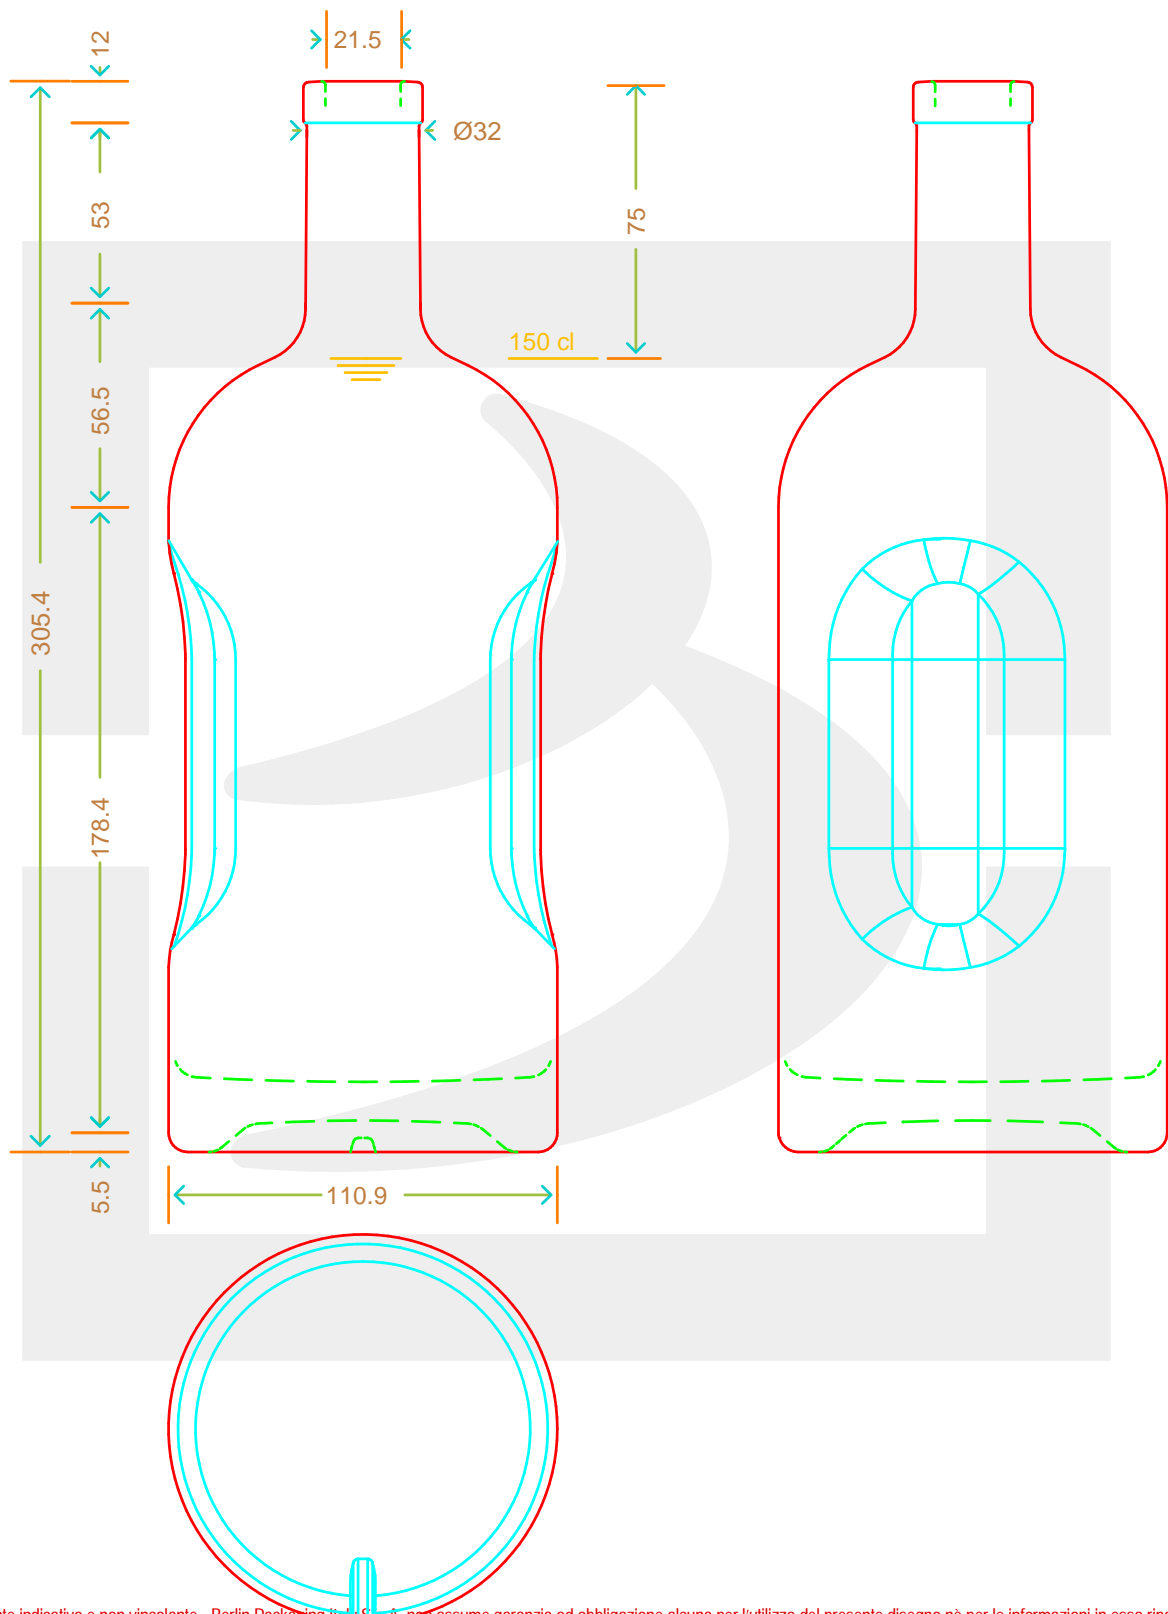

ARTICOLO / ITEM

BOT. NOCTURNE 1500 LT F 12 C/GRIP *

bruni glass

berlinpackaging.eu

Colore : BIANCO
Color : BIANCO

Il disegno è puramente indicativo e non vincolante - Berlin Packaging Italy S.p.A. non assume garanzia od obbligazione alcuna per l'utilizzo del presente disegno nè per le informazioni in esso riportate
This drawing is approximate and not binding - Berlin Packaging Italy S.p.A. does not assume any guarantee or obligation for use of this drawing or for information contained therein

Capacità R.B. (c.c.): Brimful capacity (c.c.):	1530	Peso vetro (gr): Glass weight (gr):	1200
Altezza tot. (mm): Total height (mm):	305.4	Bocca: Finish:	FASCETTA
Diametro corpo (mm): Body diameter (mm):	110.9	Min. foro passante (mm): Minimum through bore (mm):	
Resistenza a pressione (bar): Pressure resistance (bar):	-	Scala: Scale:	1:1