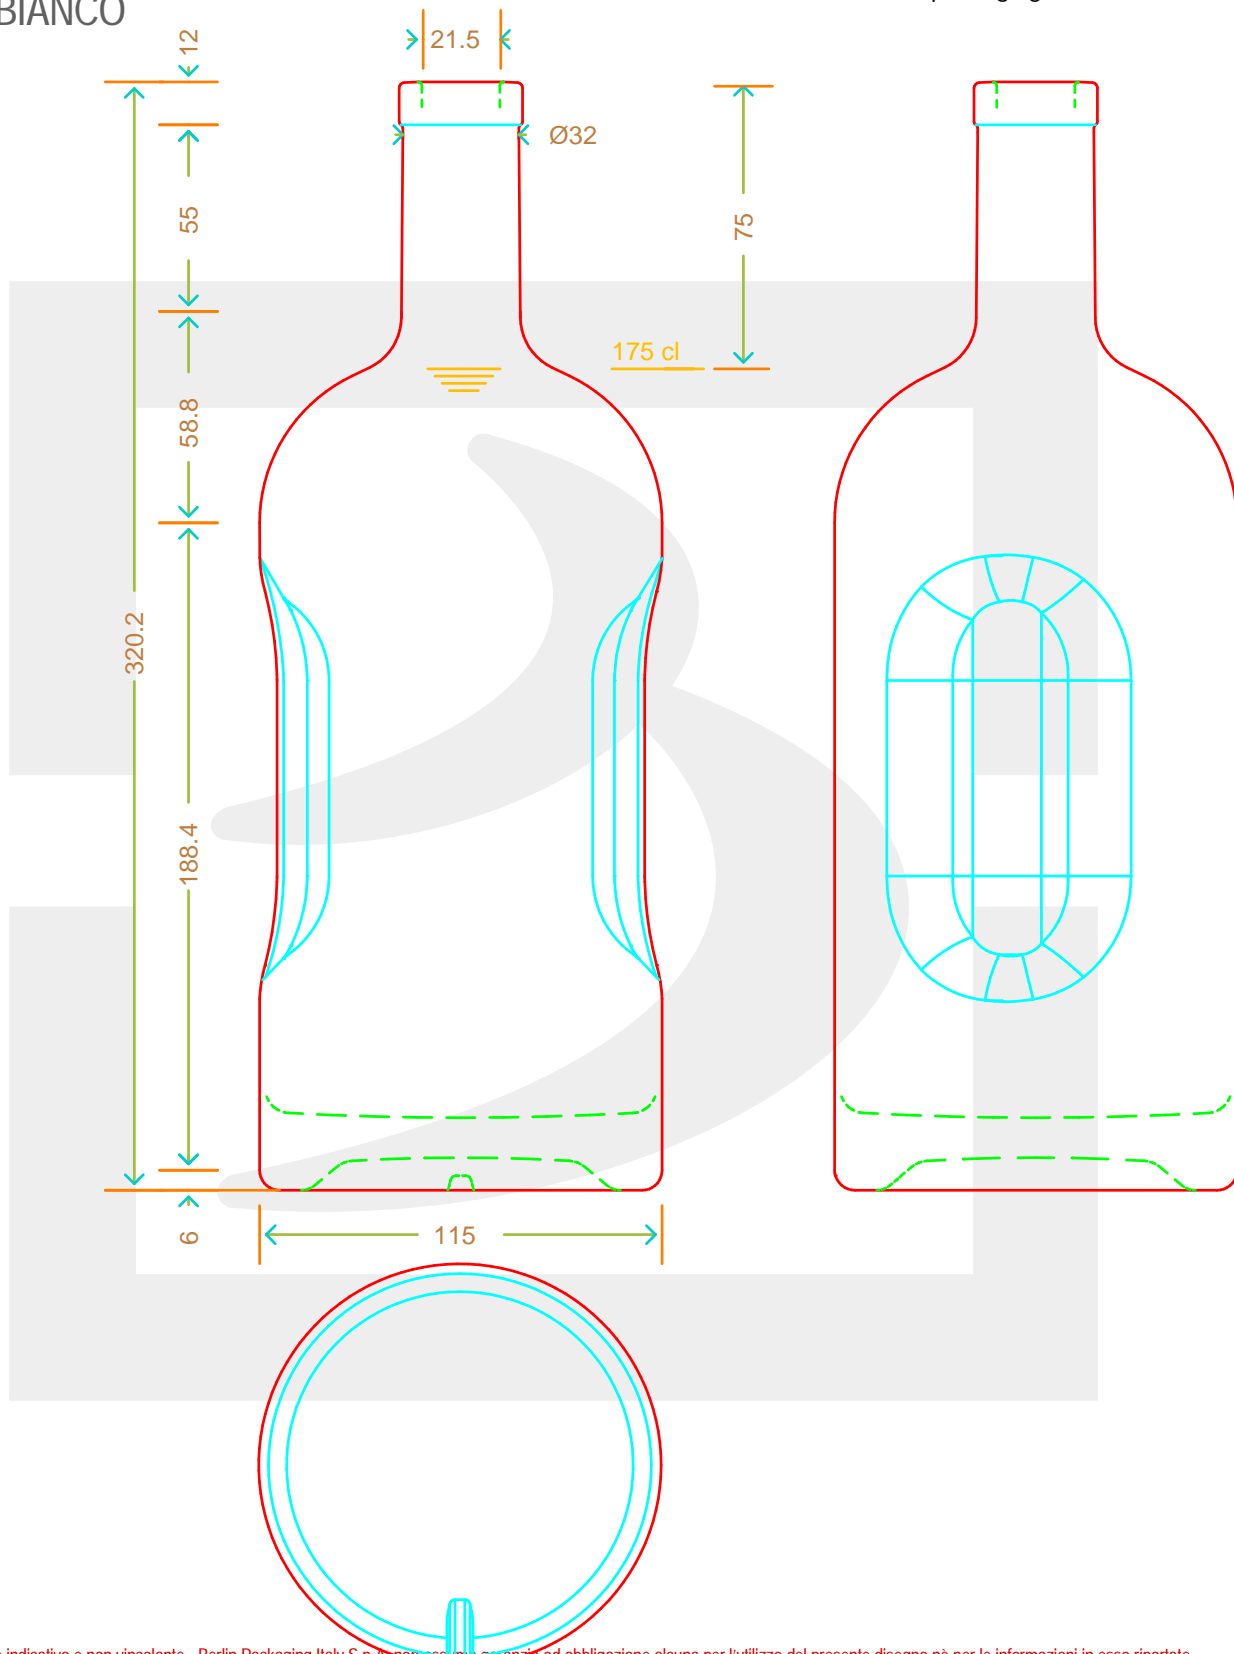

ARTICOLO / ITEM

BOT. NOCTURNE 1750 LT F 12 C/GRIP\$*

bruni glass

berlinpackaging.eu

Colore : BIANCO
Color : BIANCO

Il disegno è puramente indicativo e non vincolante - Berlin Packaging Italy S.p.A. non assume garanzia od obbligazione alcuna per l'utilizzo del presente disegno nè per le informazioni in esso riportate
This drawing is approximate and not binding - Berlin Packaging Italy S.p.A. does not assume any guarantee or obligation for use of this drawing or for information contained therein

Capacità R.B. (c.c.): Brimful capacity (c.c.):	1780	Peso vetro (gr): Glass weight (gr):	1200
Altezza tot. (mm): Total height (mm):	320.2	Bocca: Finish:	FASCETTA
Diametro corpo (mm): Body diameter (mm):	115	Min. foro passante (mm): Minimum through bore (mm):	
Resistenza a pressione (bar): Pressure resistance (bar):	-	Scala: Scale:	1:1