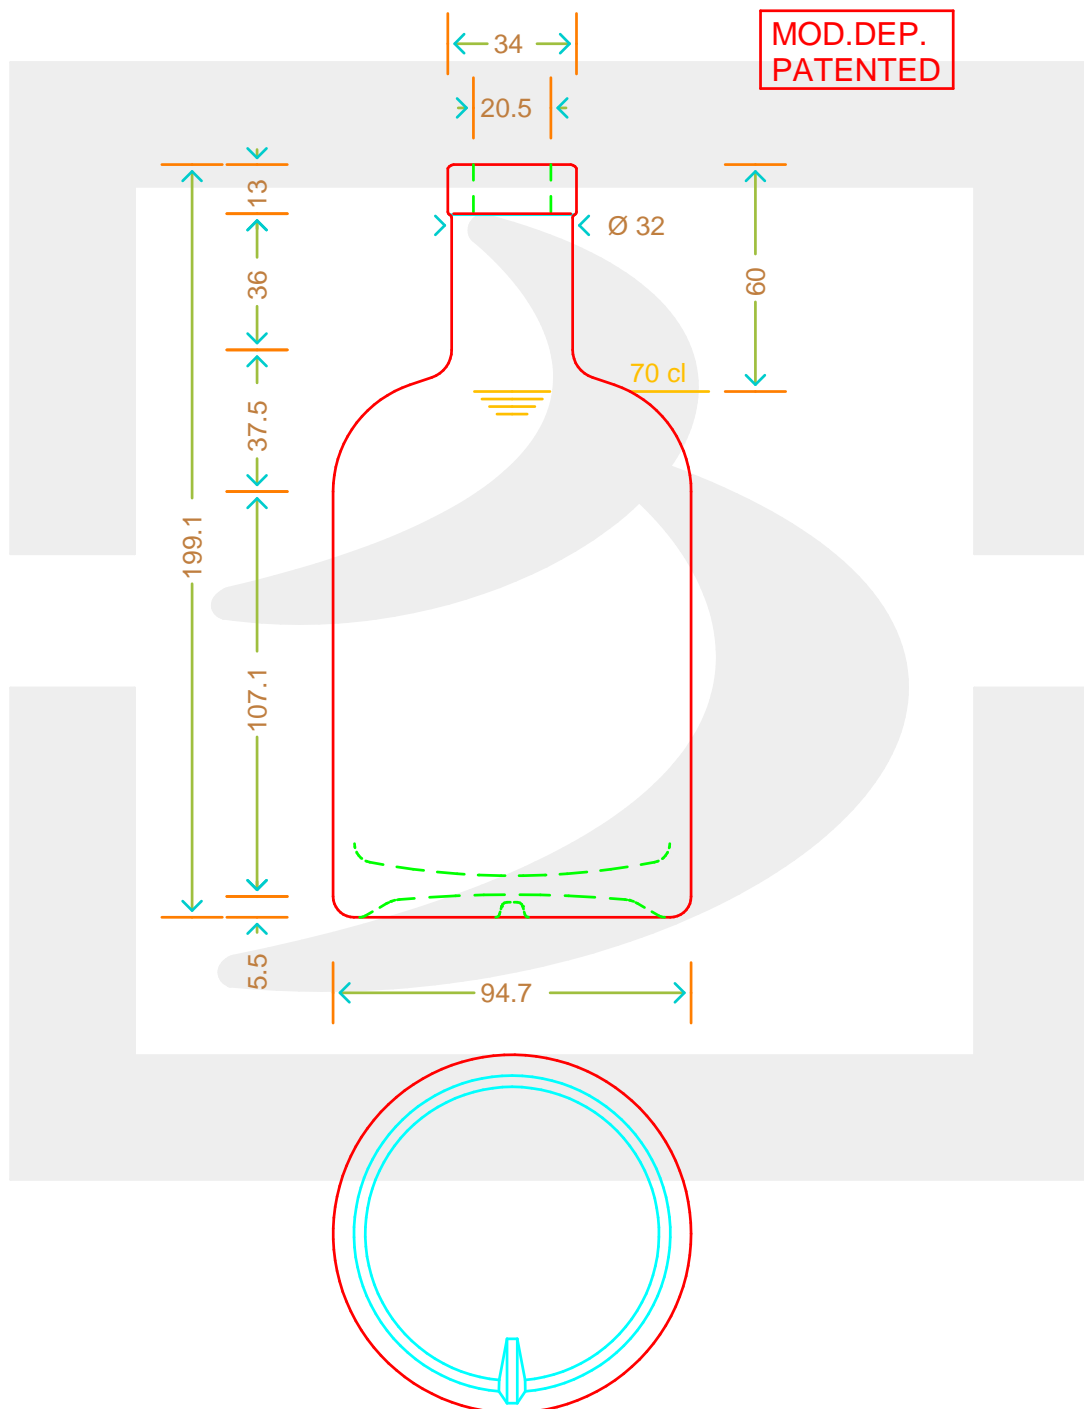

ARTICOLO / ITEM

BOT. NOCTURNE 700 BRA F 13 E *

Colore : BIANCO
Color : BIANCO

bruni glass

berlinpackaging.eu

Il disegno è puramente indicativo e non vincolante - Berlin Packaging Italy S.p.A. non assume garanzia od obbligazione alcuna per l'utilizzo del presente disegno nè per le informazioni in esso riportate
This drawing is approximate and not binding - Berlin Packaging Italy S.p.A. does not assume any guarantee or obligation for use of this drawing or for information contained therein

Capacità R.B. (c.c.):	727	Peso vetro (gr):	600
Brimful capacity (c.c.):		Glass weight (gr):	
Altezza tot. (mm):	199.1	Bocca:	FASCETTA
Total height (mm):		Finish:	
Diametro corpo (mm):	94.7	Min. foro passante (mm):	
Body diameter (mm):		Minimum through bore (mm):	
Resistenza a pressione (bar):	-	Scala:	1:1
Pressure resistance (bar):		Scale:	

Per ulteriori informazioni tecniche contattare il referente commerciale
For full technical details please contact sales representative

COD. ARTICOLO / ITEM CODE
14888P2