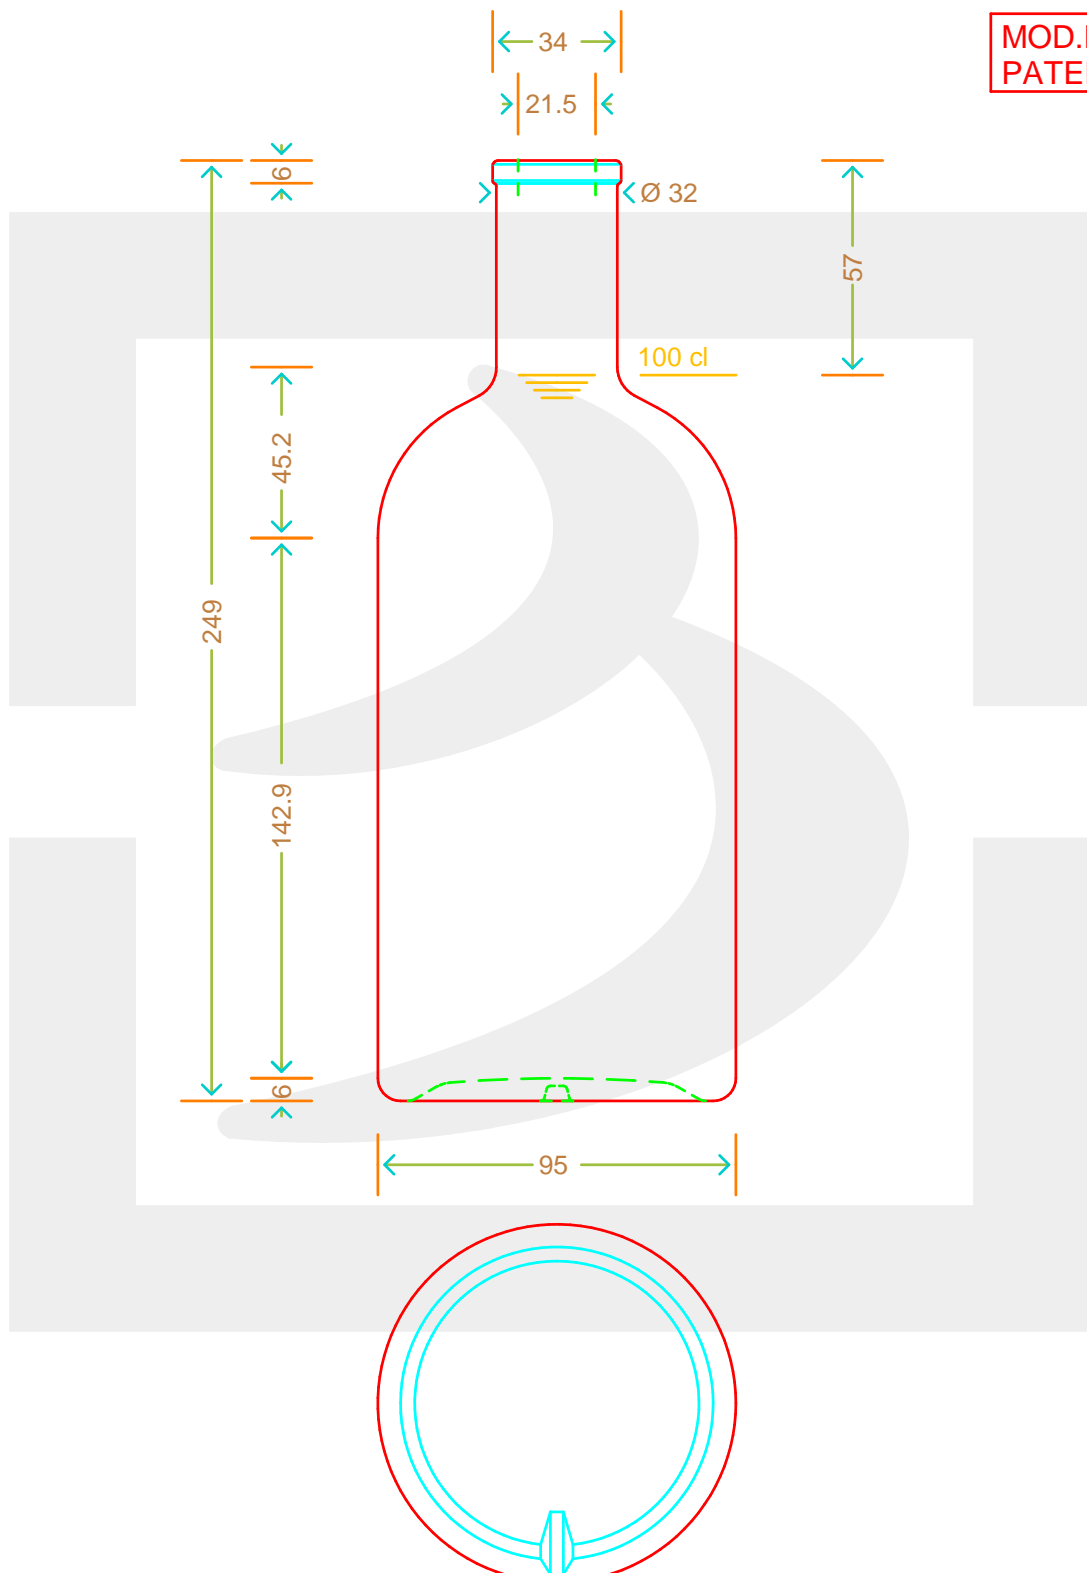

# BOT. NOCTURNE 1000 BRA LT F 6 E \$ \*

Colore : BIANCO  
Color : BIANCO

berlinpackaging.eu

MOD.DEP.  
PATENTED

Il disegno è puramente indicativo e non vincolante - Berlin Packaging Italy S.p.A. non assume garanzia od obbligazione alcuna per l'utilizzo del presente disegno nè per le informazioni in esso riportate  
This drawing is approximate and not binding - Berlin Packaging Italy S.p.A. does not assume any guarantee or obligation for use of this drawing or for information contained therein

Capacità R.B. (c.c.): Brimful capacity (c.c.):	1024	Peso vetro (gr): Glass weight (gr):	600
Altezza tot. (mm): Total height (mm):	249	Bocca: Finish:	FASCETTA
Diametro corpo (mm): Body diameter (mm):	95	Min. foro passante (mm): Minimum through bore (mm):	
Resistenza a pressione (bar): Pressure resistance (bar):	-	Scala: Scale:	1:1

Per ulteriori informazioni tecniche contattare il referente commerciale  
For full technical details please contact sales representative

COD. ARTICOLO / ITEM CODE  
**17008T2**

Data ultimo aggiornamento / Last update: 22/11/2021  
Origine / Source: 17008