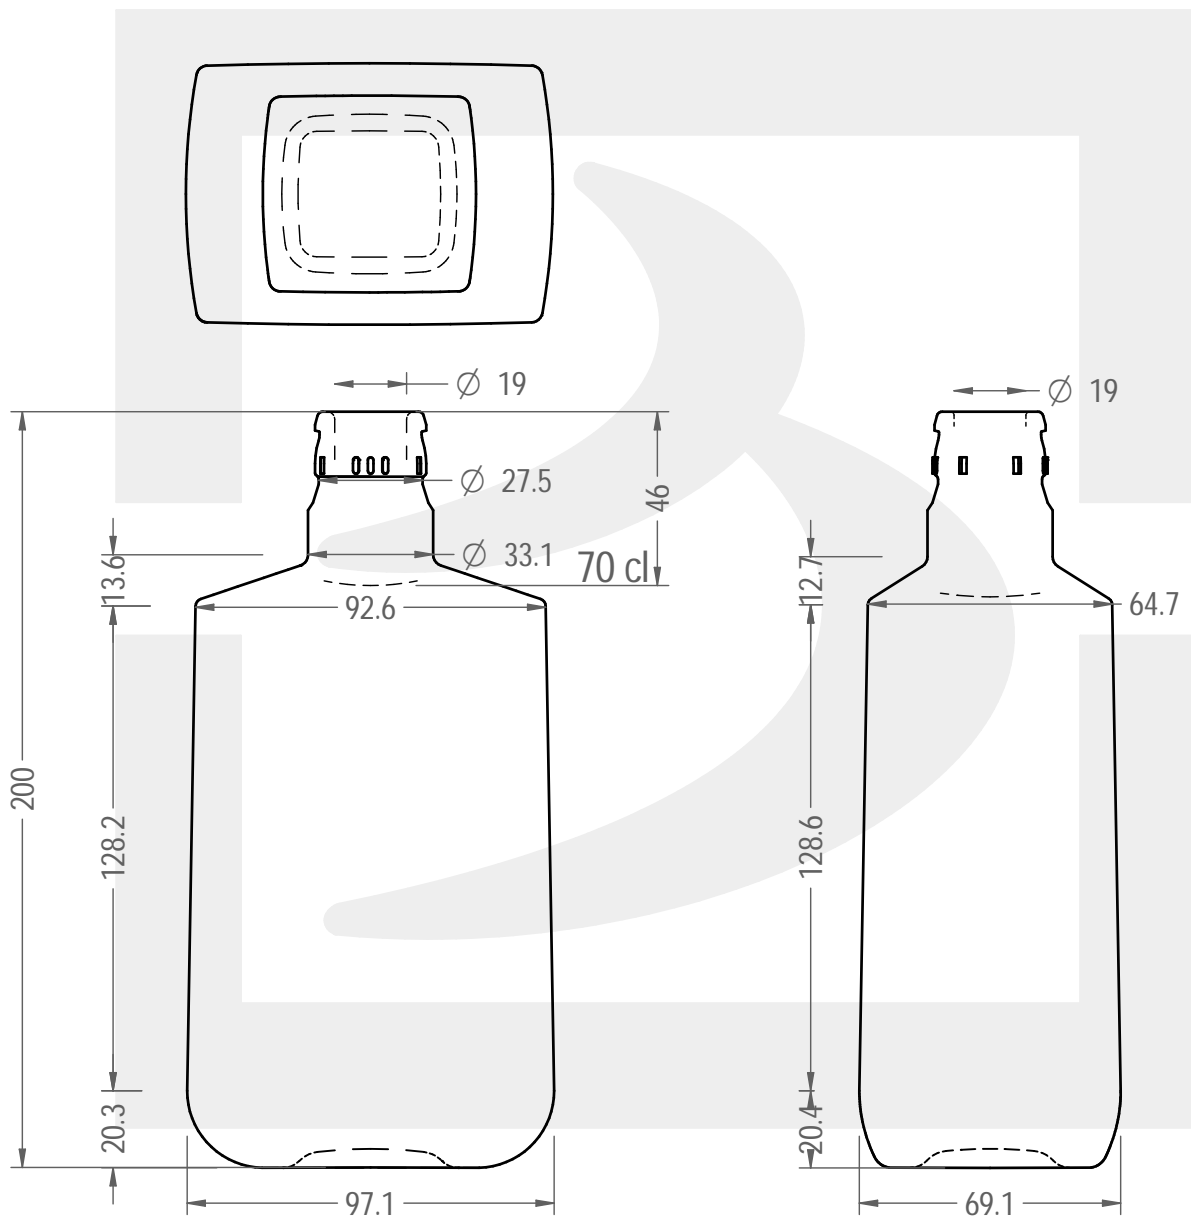

ARTICOLO / ITEM

BOT. NOBILIS AMARO 700 TOP *

Colore : BIANCO EXTRA
Color :

bruni glass

berlinpackaging.eu

Il disegno è puramente indicativo e non vincolante - Berlin Packaging Italy S.p.A. non assume garanzia od obbligazione alcuna per l'utilizzo del presente disegno nè per le informazioni in esso riportate
This drawing is approximate and not binding - Berlin Packaging Italy S.p.A. does not assume any guarantee or obligation for use of this drawing or for information contained therein

Capacità R.B. (c.c.): Brimful capacity (c.c.):	725	Peso vetro (gr): Glass weight (gr):	600
Altezza tot. (mm): Total height (mm):	200	Bocca: Finish:	TOP GUALA 1031/47
Diametro corpo (mm): Body diameter (mm):	97.1	Min. foro passante (mm): Minimum through bore (mm):	
Resistenza a pressione (bar): Pressure resistance (bar):	-	Scala: Scale:	1:2