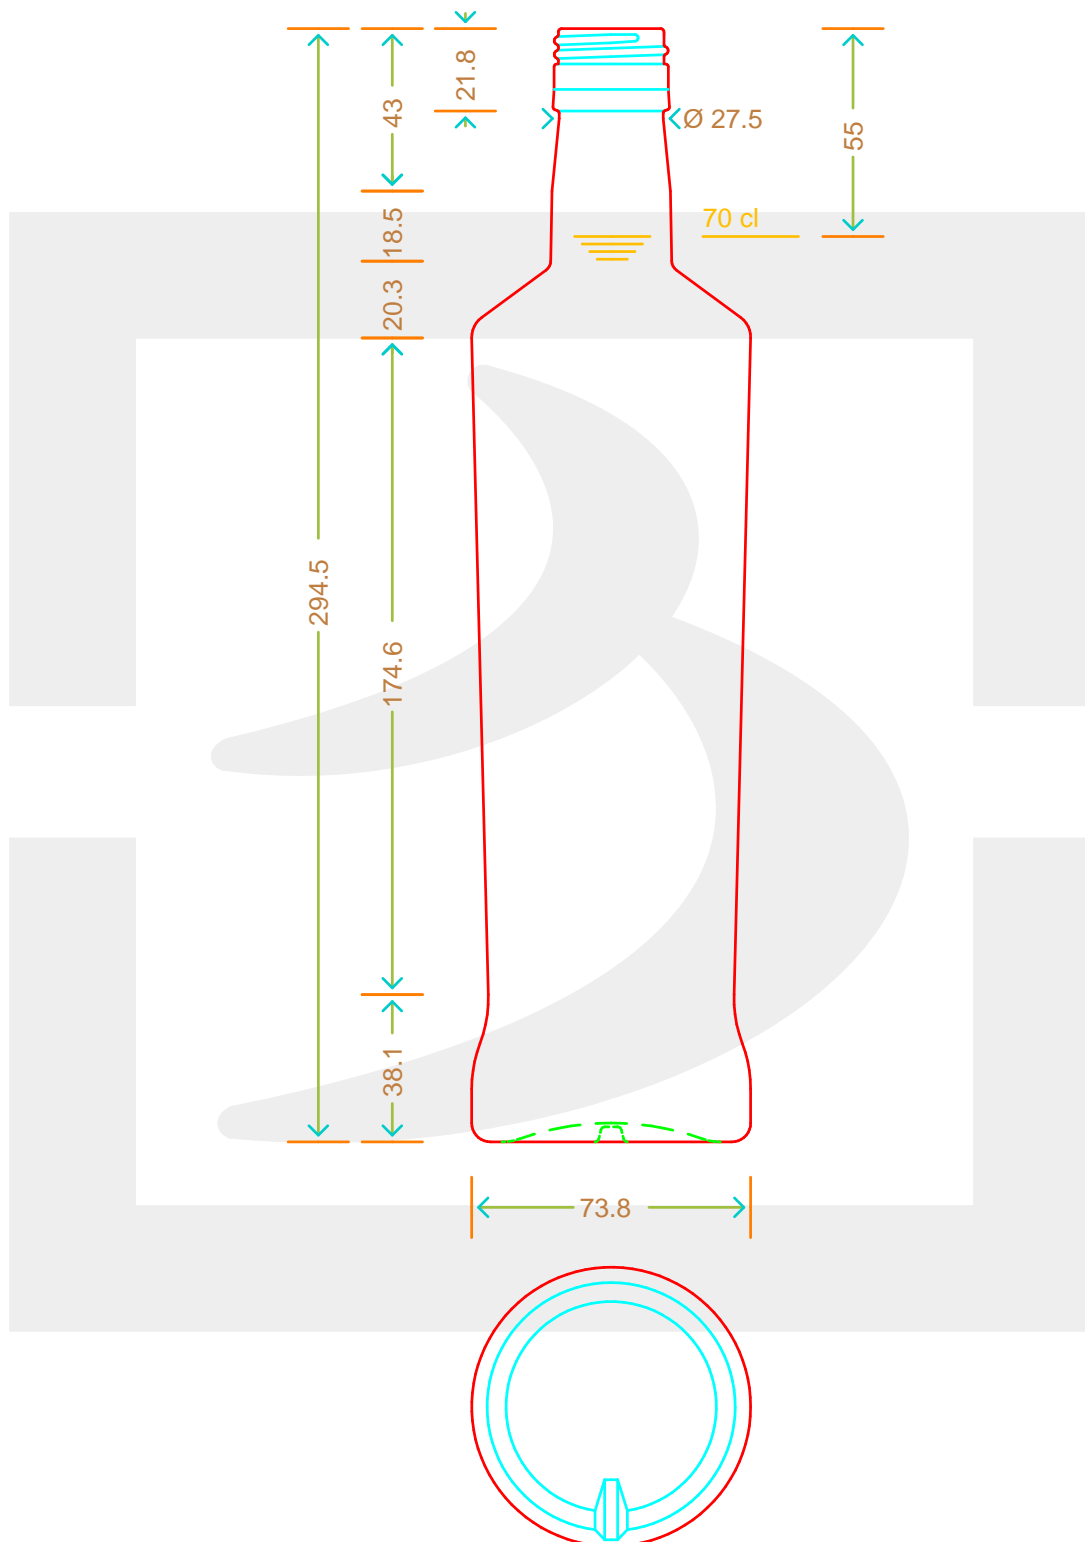

ARTICOLO / ITEM

BOT. NEW SPIRITS 700 P 31,5X44 *

Colore : BIANCO
Color : BIANCO

bruni glass

berlinpackaging.eu

MODELLO DEPOSITATO - PATENTED

Il disegno è puramente indicativo e non vincolante - Berlin Packaging Italy S.p.A. non assume garanzia od obbligazione alcuna per l'utilizzo del presente disegno nè per le informazioni in esso riportate
This drawing is approximate and not binding - Berlin Packaging Italy S.p.A. does not assume any guarantee or obligation for use of this drawing or for information contained therein

Capacità R.B. (c.c.): Brimful capacity (c.c.):	720	Peso vetro (gr): Glass weight (gr):	450
Altezza tot. (mm): Total height (mm):	294.5	Bocca: Finish:	PILFER-PROOF
Diametro corpo (mm): Body diameter (mm):	73.8	Min. foro passante (mm): Minimum through bore (mm):	18
Resistenza a pressione (bar): Pressure resistance (bar):	-	Scala: Scale:	1:1

Per ulteriori informazioni tecniche contattare il referente commerciale
For full technical details please contact sales representative

COD. ARTICOLO / ITEM CODE
17139T1

Data ultimo aggiornamento / Last update: 22/11/2021
Origine / Source: 17139