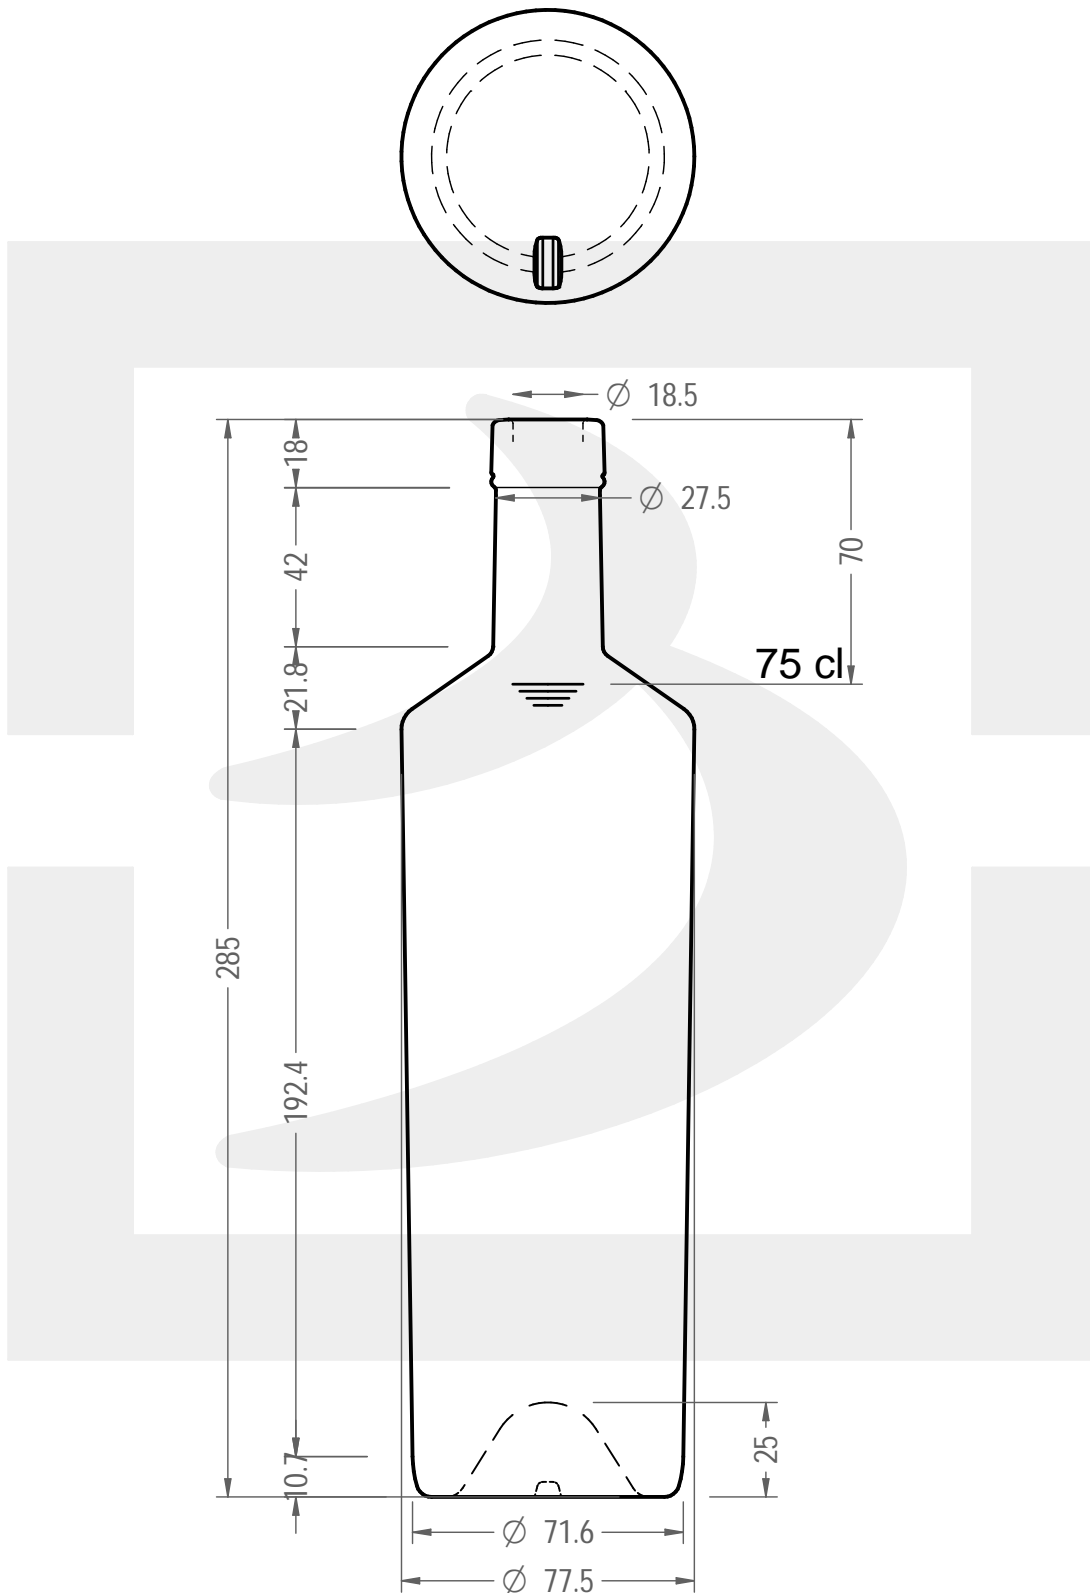

# BOT. NEW PROVENCE 750 BETS L \*

Colore : BIANCO  
Color : BIANCO

bruni glass

berlinpackaging.eu

Il disegno è puramente indicativo e non vincolante - Berlin Packaging Italy S.p.A. non assume garanzia od obbligazione alcuna per l'utilizzo del presente disegno nè per le informazioni in esso riportate  
This drawing is approximate and not binding - Berlin Packaging Italy S.p.A. does not assume any guarantee or obligation for use of this drawing or for information contained therein

Capacità R.B. (c.c.):	775	Peso vetro (gr):	450
Brimful capacity (c.c.):		Glass weight (gr):	
Altezza tot. (mm):	285	Bocca:	BETS
Total height (mm):		Finish:	
Diametro corpo (mm):	77.5	Min. foro passante (mm):	16
Body diameter (mm):		Minimum through bore (mm):	
Resistenza a pressione (bar):	-	Scala:	1:1
Pressure resistance (bar):		Scale:	