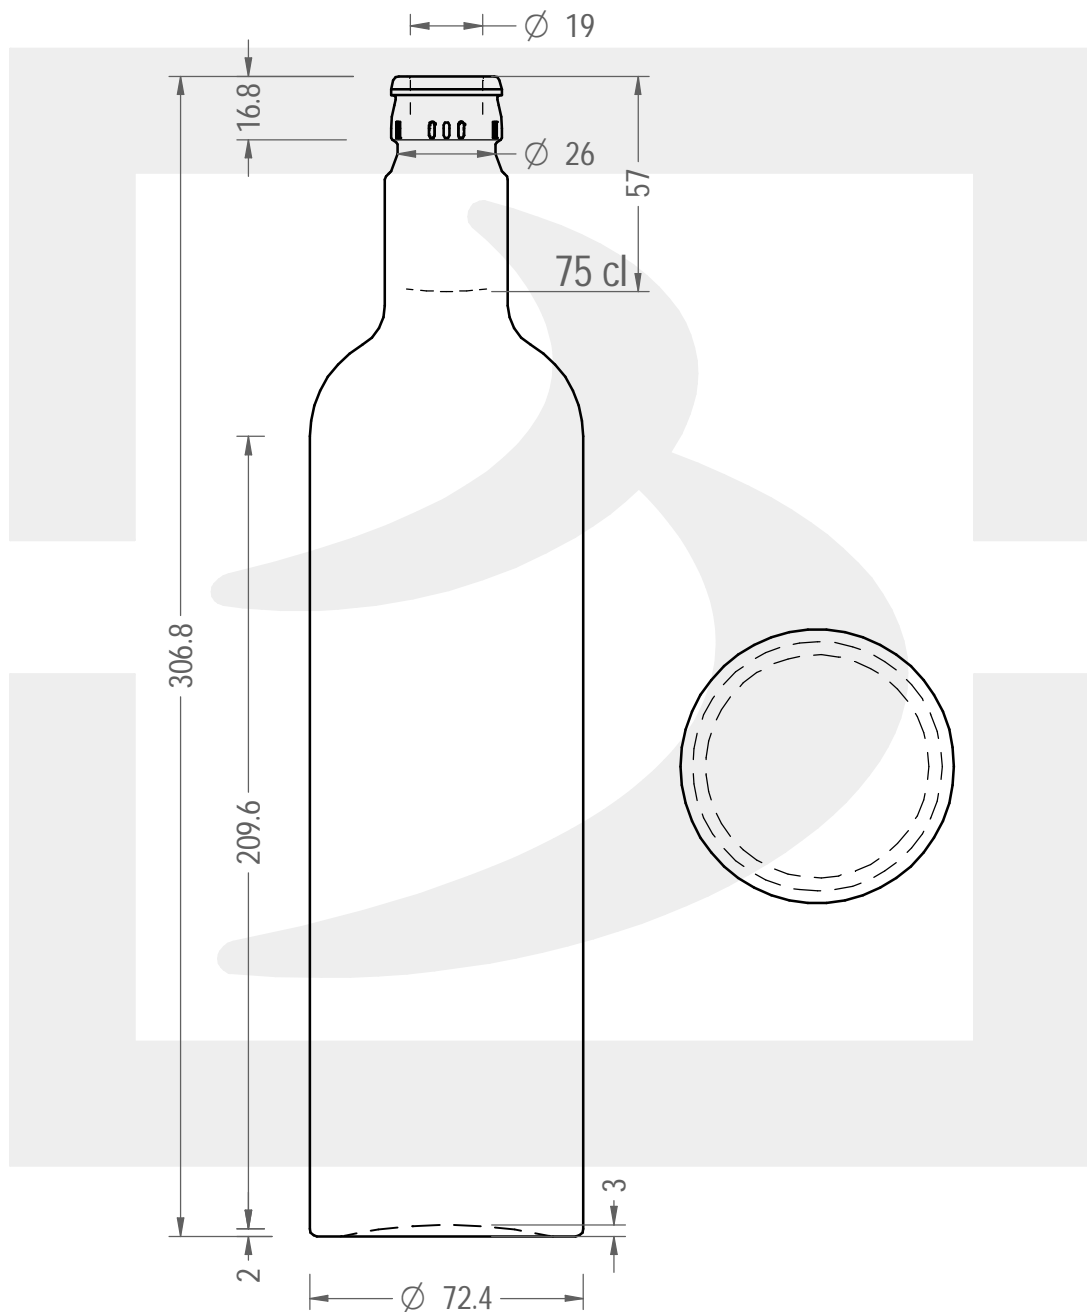

ARTICOLO / ITEM

BOT. ATHENA NEOLIO 750 TOP VA # *

Colore : VERDE ANTICO
Color : VERDE ANTICO

berlinpackaging.eu

Il disegno è puramente indicativo e non vincolante - Berlin Packaging Italy S.p.A. non assume garanzia od obbligazione alcuna per l'utilizzo del presente disegno nè per le informazioni in esso riportate
This drawing is approximate and not binding - Berlin Packaging Italy S.p.A. does not assume any guarantee or obligation for use of this drawing or for information contained therein

Capacità R.B. (c.c.): Brimful capacity (c.c.):	773	Peso vetro (gr): Glass weight (gr):	573
Altezza tot. (mm): Total height (mm):	306.8	Bocca: Finish:	TOP GUALA 1031/47
Diametro corpo (mm): Body diameter (mm):	72.4	Min. foro passante (mm): Minimum through bore (mm):	
Resistenza a pressione (bar): Pressure resistance (bar):	-	Scala: Scale:	1:2