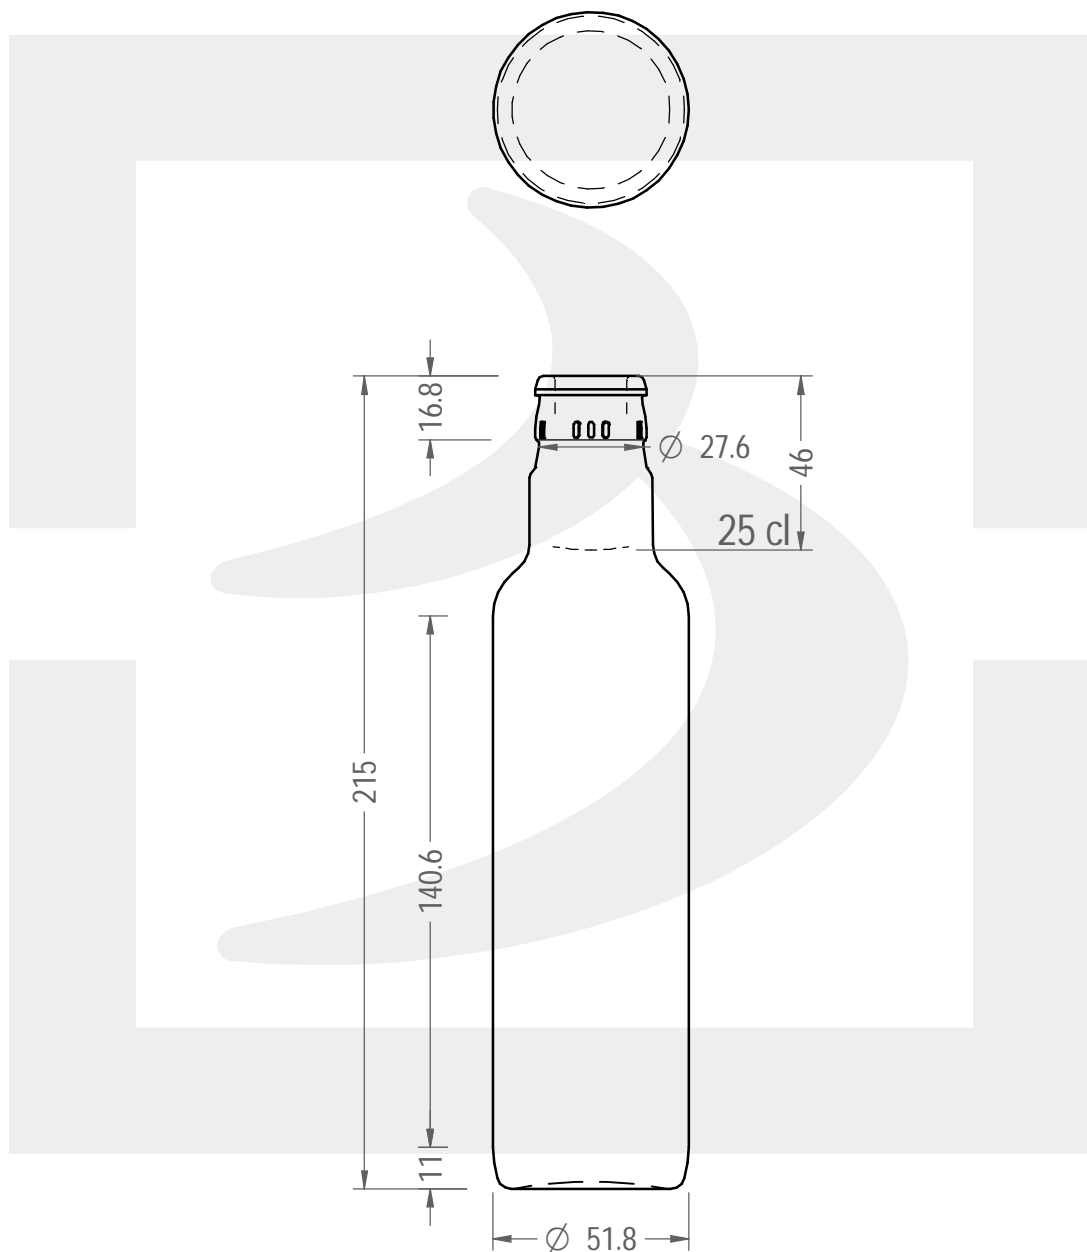

ARTICOLO / ITEM

BOT. ATHENA NEOLIO 250 TOP VA \$ *

Colore : VERDE ANTICO
Color :

bruni glass

berlinpackaging.eu

Il disegno è puramente indicativo e non vincolante - Berlin Packaging Italy S.p.A. non assume garanzia od obbligazione alcuna per l'utilizzo del presente disegno nè per le informazioni in esso riportate
This drawing is approximate and not binding - Berlin Packaging Italy S.p.A. does not assume any guarantee or obligation for use of this drawing or for information contained therein

Capacità R.B. (c.c.):	268	Peso vetro (gr):	267
Brimful capacity (c.c.):		Glass weight (gr):	
Altezza tot. (mm):	215	Bocca:	TOP GUALA 1031/47
Total height (mm):		Finish:	
Diametro corpo (mm):	51.8	Min. foro passante (mm):	
Body diameter (mm):		Minimum through bore (mm):	
Resistenza a pressione (bar):	-	Scala:	1:2
Pressure resistance (bar):		Scale:	