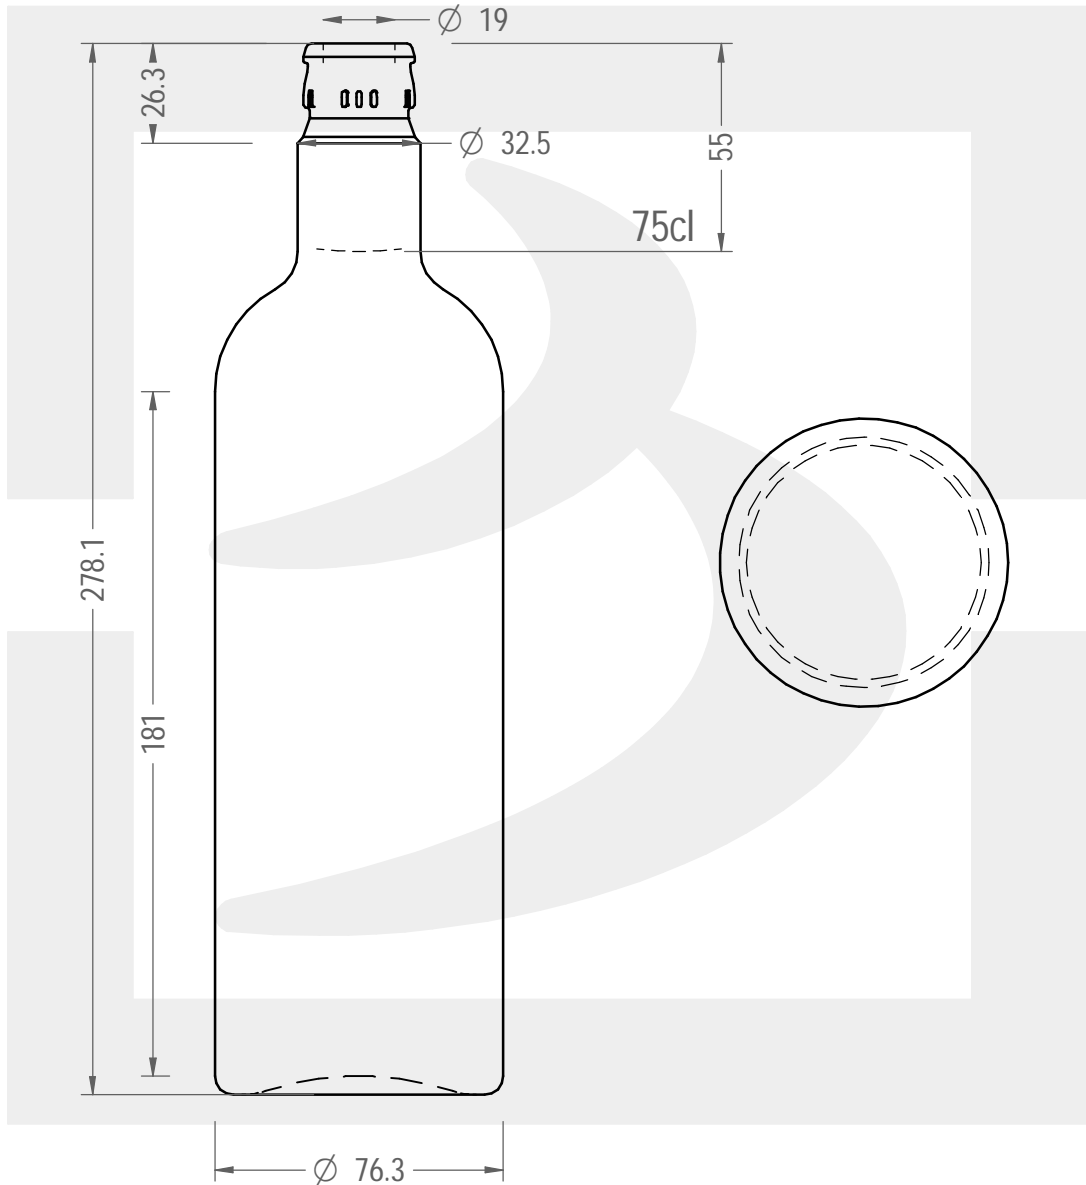

ARTICOLO / ITEM

BOT. NEOLIO 750 TOP VA

Colore : VERDE ANTICO
Color : VERDE ANTICO

bruni glass

berlinpackaging.eu

Il disegno è puramente indicativo e non vincolante - Berlin Packaging Italy S.p.A. non assume garanzia od obbligazione alcuna per l'utilizzo del presente disegno nè per le informazioni in esso riportate
This drawing is approximate and not binding - Berlin Packaging Italy S.p.A. does not assume any guarantee or obligation for use of this drawing or for information contained therein

Capacità R.B. (c.c.):	770	Peso vetro (gr):	550
Brimful capacity (c.c.):		Glass weight (gr):	
Altezza tot. (mm):	278.1	Bocca:	TOP GUALA 1031/47
Total height (mm):		Finish:	
Diametro corpo (mm):	76.3	Min. foro passante (mm):	16
Body diameter (mm):		Minimum through bore (mm):	
Resistenza a pressione (bar):	-	Scala:	1:2
Pressure resistance (bar):		Scale:	