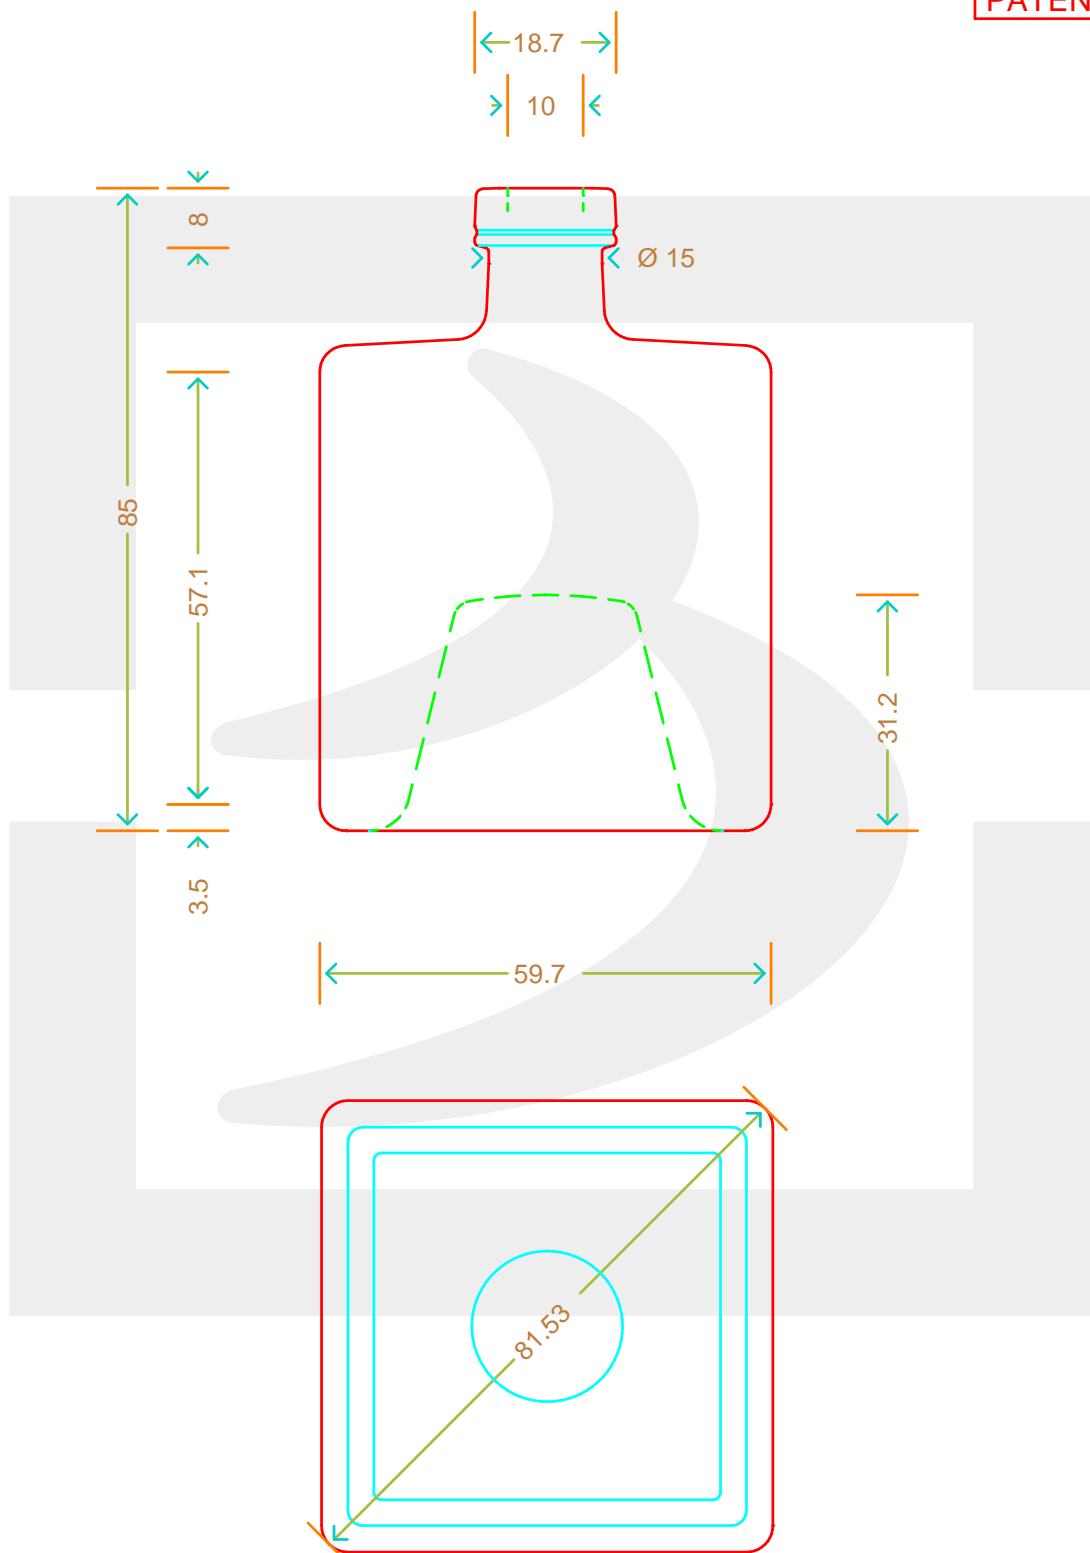

ARTICOLO / ITEM

BOT. MYSTIC IMPIL 100 BETS *

Colore : BIANCO
Color : BIANCO

berlinpackaging.eu

MOD.DEP.
PATENTED

Il disegno è puramente indicativo e non vincolante - Berlin Packaging Italy S.p.A. non assume garanzia od obbligazione alcuna per l'utilizzo del presente disegno nè per le informazioni in esso riportate
This drawing is approximate and not binding - Berlin Packaging Italy S.p.A. does not assume any guarantee or obligation for use of this drawing or for information contained therein

Capacità R.B. (c.c.):	110	Peso vetro (gr):	250
Brimful capacity (c.c.):		Glass weight (gr):	
Altezza tot. (mm):	85	Bocca:	BETS
Total height (mm):		Finish:	
Diametro corpo (mm):	59.7	Min. foro passante (mm):	8
Body diameter (mm):		Minimum through bore (mm):	
Resistenza a pressione (bar):	-	Scala:	1:1
Pressure resistance (bar):		Scale:	

Per ulteriori informazioni tecniche contattare il referente commerciale
For full technical details please contact sales representative

COD. ARTICOLO / ITEM CODE
12857T2

Data ultimo aggiornamento / Last update: 13/12/2021
Origine / Source: 12857