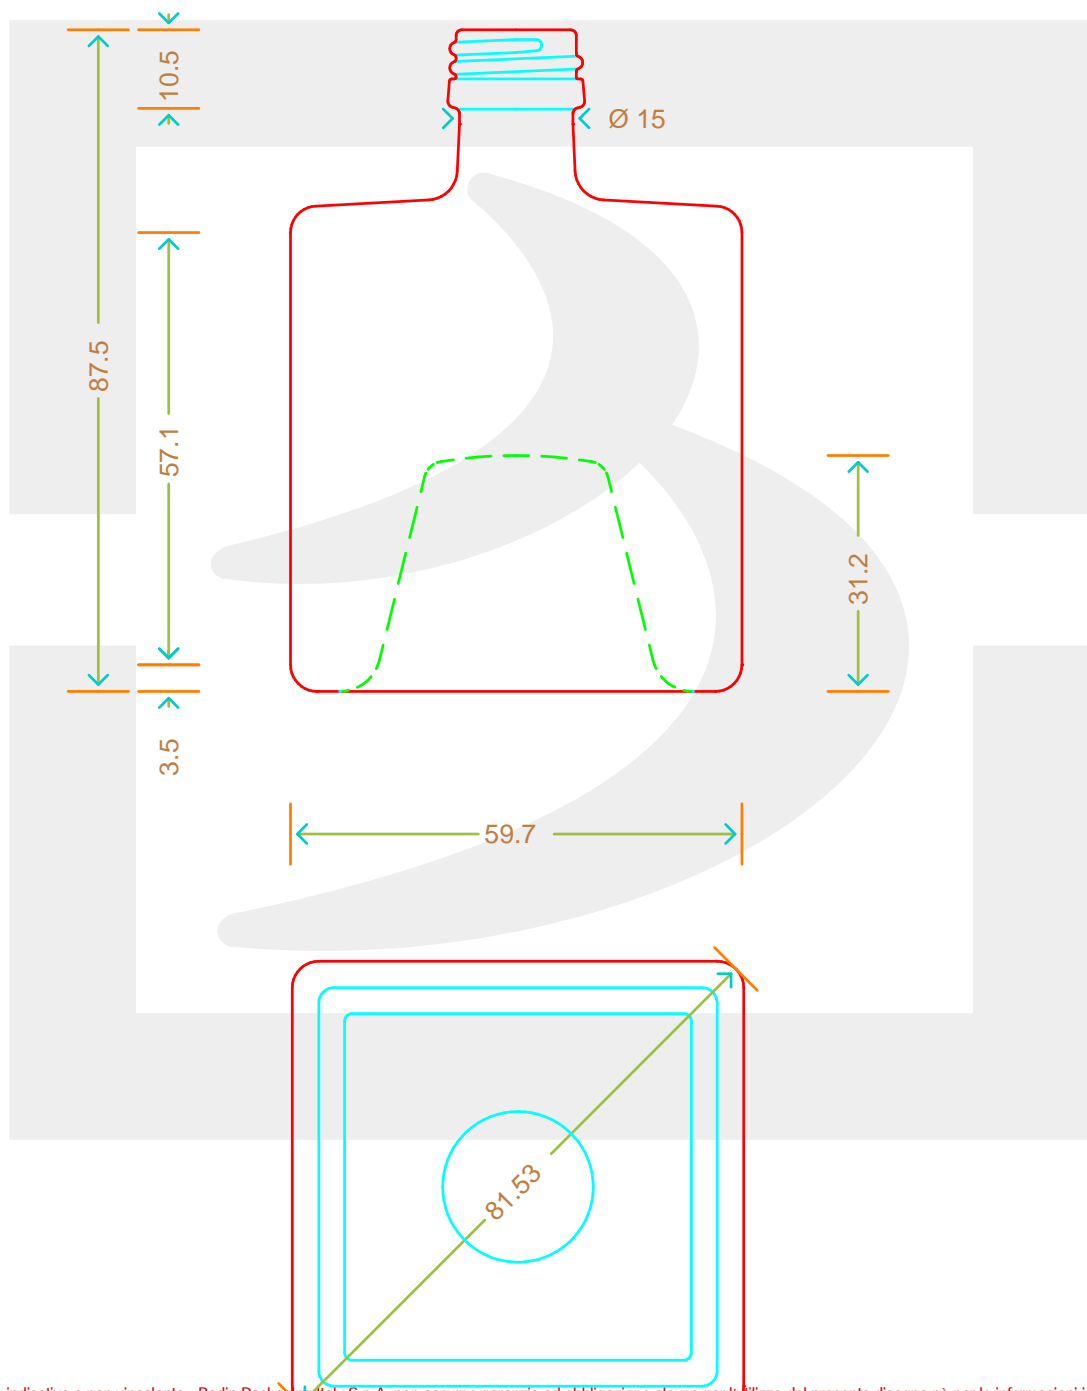

ARTICOLO / ITEM

BOT. MYSTIC IMPIL 100 P 18 *

Colore : BIANCO
Color : BIANCO

berlinpackaging.eu

MOD.DEP.
PATENTED

Il disegno è puramente indicativo e non vincolante - Berlin Packaging Italy S.p.A. non assume garanzia od obbligazione alcuna per l'utilizzo del presente disegno nè per le informazioni in esso riportate
This drawing is approximate and not binding - Berlin Packaging Italy S.p.A. does not assume any guarantee or obligation for use of this drawing or for information contained therein

Capacità R.B. (c.c.): Brimful capacity (c.c.):	110	Peso vetro (gr): Glass weight (gr):	250
Altezza tot. (mm): Total height (mm):	87.5	Bocca: Finish:	PILFER-PROOF
Diametro corpo (mm): Body diameter (mm):	59.7	Min. foro passante (mm): Minimum through bore (mm):	8
Resistenza a pressione (bar): Pressure resistance (bar):	-	Scala: Scale:	1:1