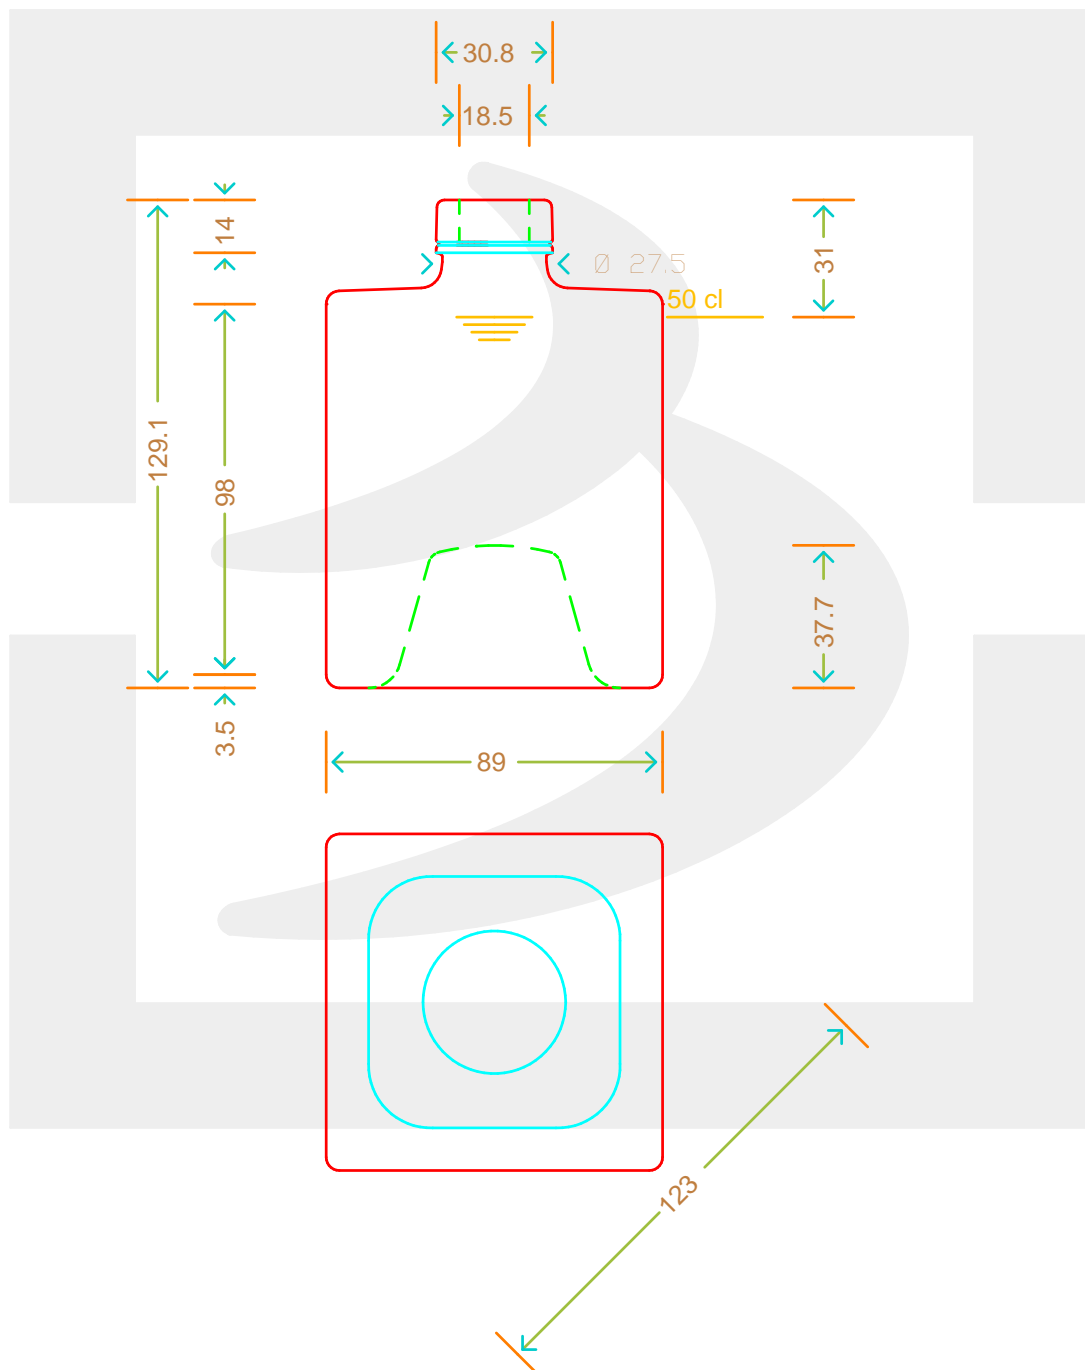

Colore : BIANCO
Color :

Il disegno è puramente indicativo e non vincolante - Berlin Packaging Italy S.p.A. non assume garanzia od obbligazione alcuna per l'utilizzo del presente disegno nè per le informazioni in esso riportate
This drawing is approximate and not binding - Berlin Packaging Italy S.p.A. does not assume any guarantee or obligation for use of this drawing or for information contained therein

Capacità R.B. (c.c.):	515	Peso vetro (gr):	650
Brimful capacity (c.c.):		Glass weight (gr):	
Altezza tot. (mm):	129.1	Bocca:	BETS
Total height (mm):		Finish:	
Diametro corpo (mm):	89	Min. foro passante (mm):	17,5
Body diameter (mm):		Minimum through bore (mm):	
Resistenza a pressione (bar):	-	Scala:	1:1
Pressure resistance (bar):		Scale:	