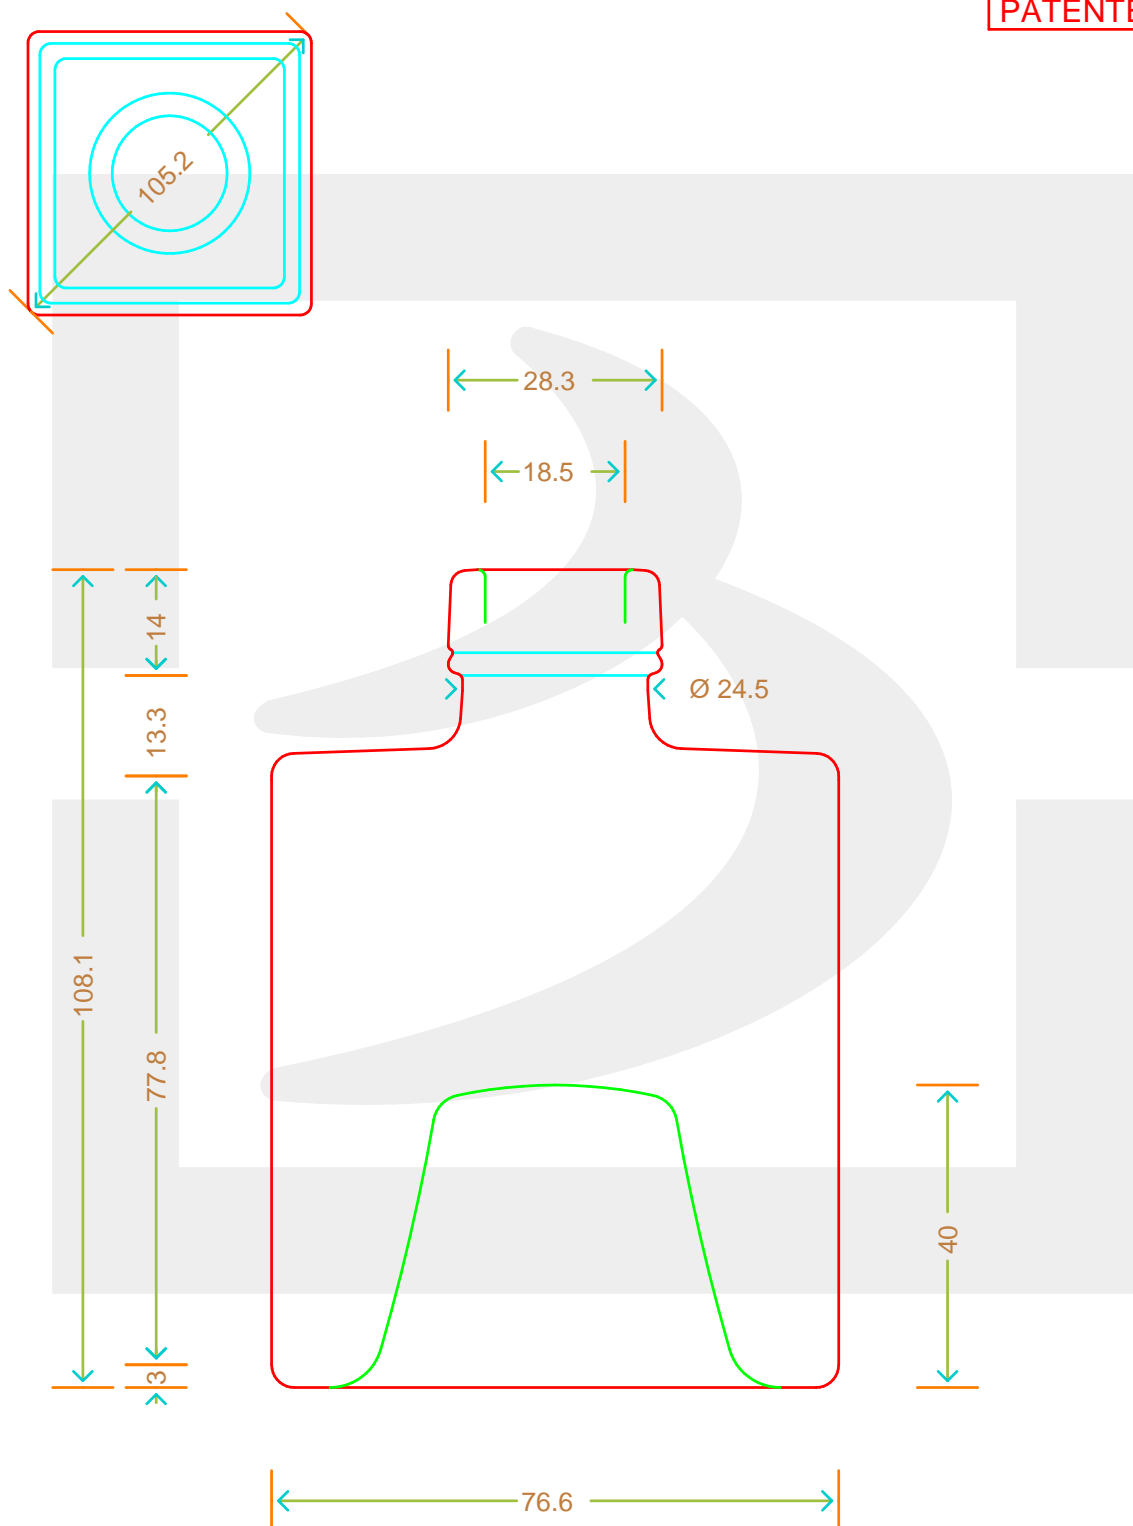

ARTICOLO / ITEM

BOT. MYSTIC IMPIL 250 BETS *

Colore : BIANCO
Color : BIANCO

berlinpackaging.eu

MOD.DEP.
PATENTED

Il disegno è puramente indicativo e non vincolante - Berlin Packaging Italy S.p.A. non assume garanzia od obbligazione alcuna per l'utilizzo del presente disegno nè per le informazioni in esso riportate
This drawing is approximate and not binding - Berlin Packaging Italy S.p.A. does not assume any guarantee or obligation for use of this drawing or for information contained therein

Capacità R.B. (c.c.):	265	Peso vetro (gr):	450
Brimful capacity (c.c.):		Glass weight (gr):	
Altezza tot. (mm):	108.1	Bocca:	BETS
Total height (mm):		Finish:	
Diametro corpo (mm):	76.6	Min. foro passante (mm):	16
Body diameter (mm):		Minimum through bore (mm):	
Resistenza a pressione (bar):	-	Scala:	1:1
Pressure resistance (bar):		Scale:	

Per ulteriori informazioni tecniche contattare il referente commerciale
For full technical details please contact sales representative

COD. ARTICOLO / ITEM CODE
11912T2

Data ultimo aggiornamento / Last update: 25/01/2022
Origine / Source: 11912