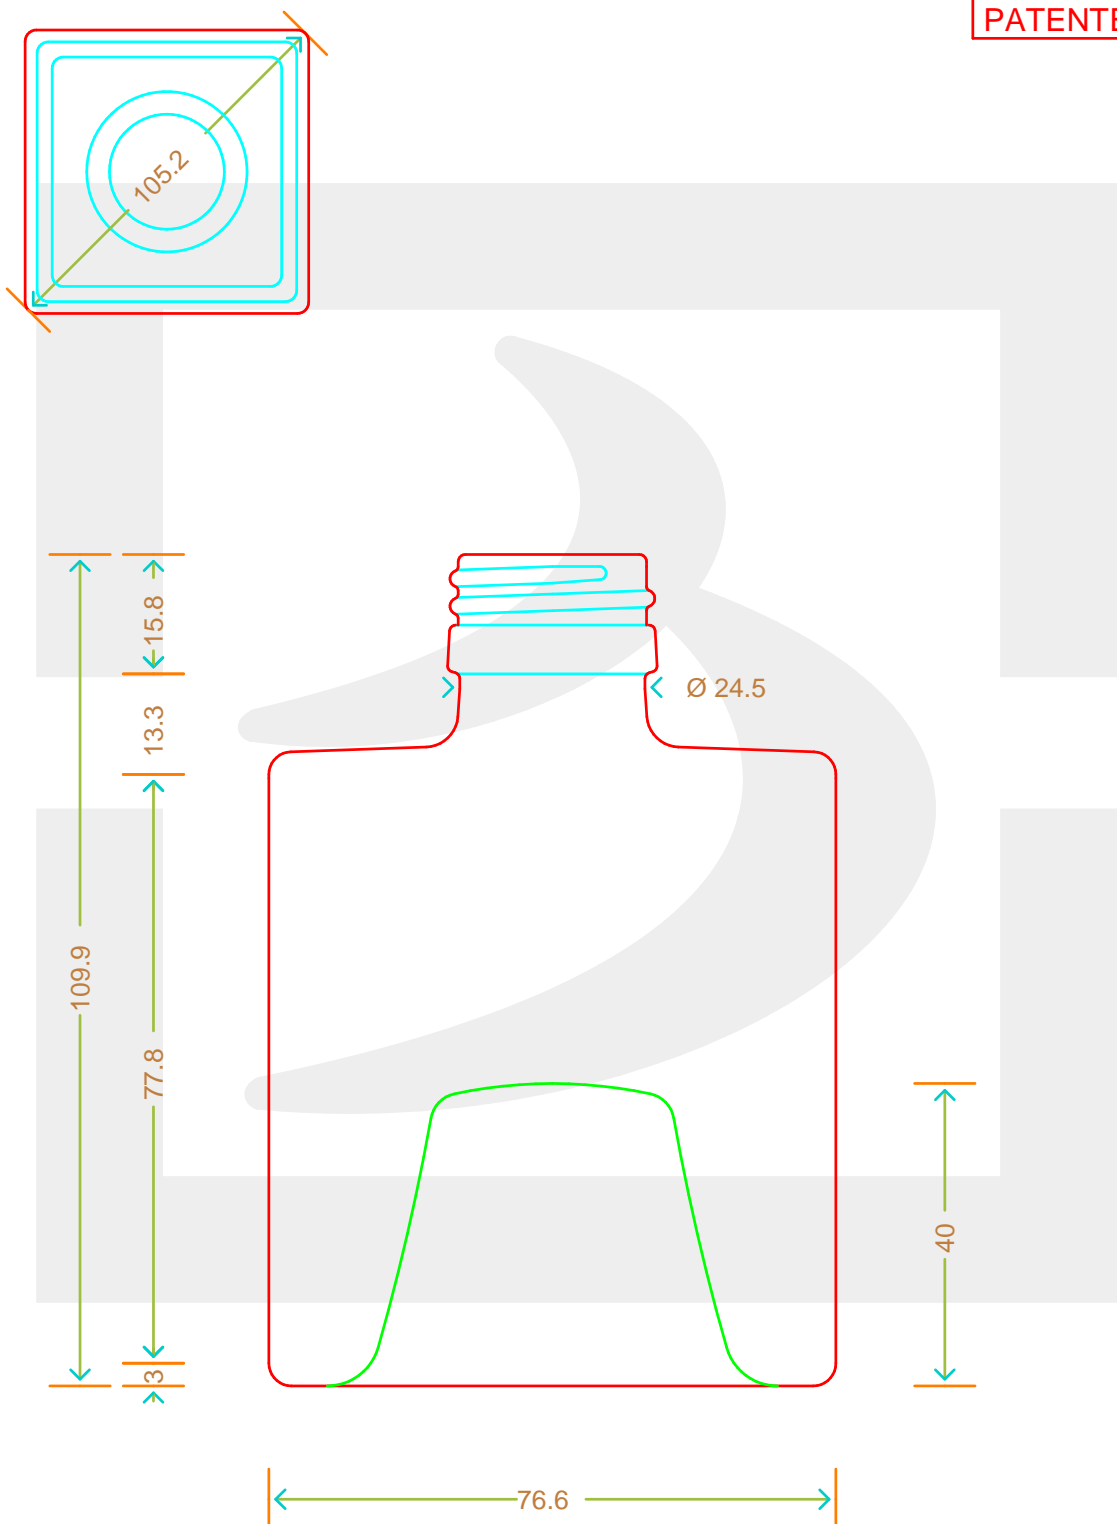

ARTICOLO / ITEM

BOT. MYSTIC IMPIL 250 P 28X18 *

Colore : BIANCO
Color : BIANCO

berlinpackaging.eu

MOD.DEP.
PATENTED

Il disegno è puramente indicativo e non vincolante - Berlin Packaging Italy S.p.A. non assume garanzia od obbligazione alcuna per l'utilizzo del presente disegno nè per le informazioni in esso riportate
This drawing is approximate and not binding - Berlin Packaging Italy S.p.A. does not assume any guarantee or obligation for use of this drawing or for information contained therein

Capacità R.B. (c.c.): Brimful capacity (c.c.):	265	Peso vetro (gr): Glass weight (gr):	450
Altezza tot. (mm): Total height (mm):	109.9	Bocca: Finish:	PILFER-PROOF
Diametro corpo (mm): Body diameter (mm):	76.6	Min. foro passante (mm): Minimum through bore (mm):	16
Resistenza a pressione (bar): Pressure resistance (bar):	-	Scala: Scale:	1:1

Per ulteriori informazioni tecniche contattare il referente commerciale
For full technical details please contact sales representative

COD. ARTICOLO / ITEM CODE
11911T2

Data ultimo aggiornamento / Last update: 01/12/2021
Origine / Source: 11911