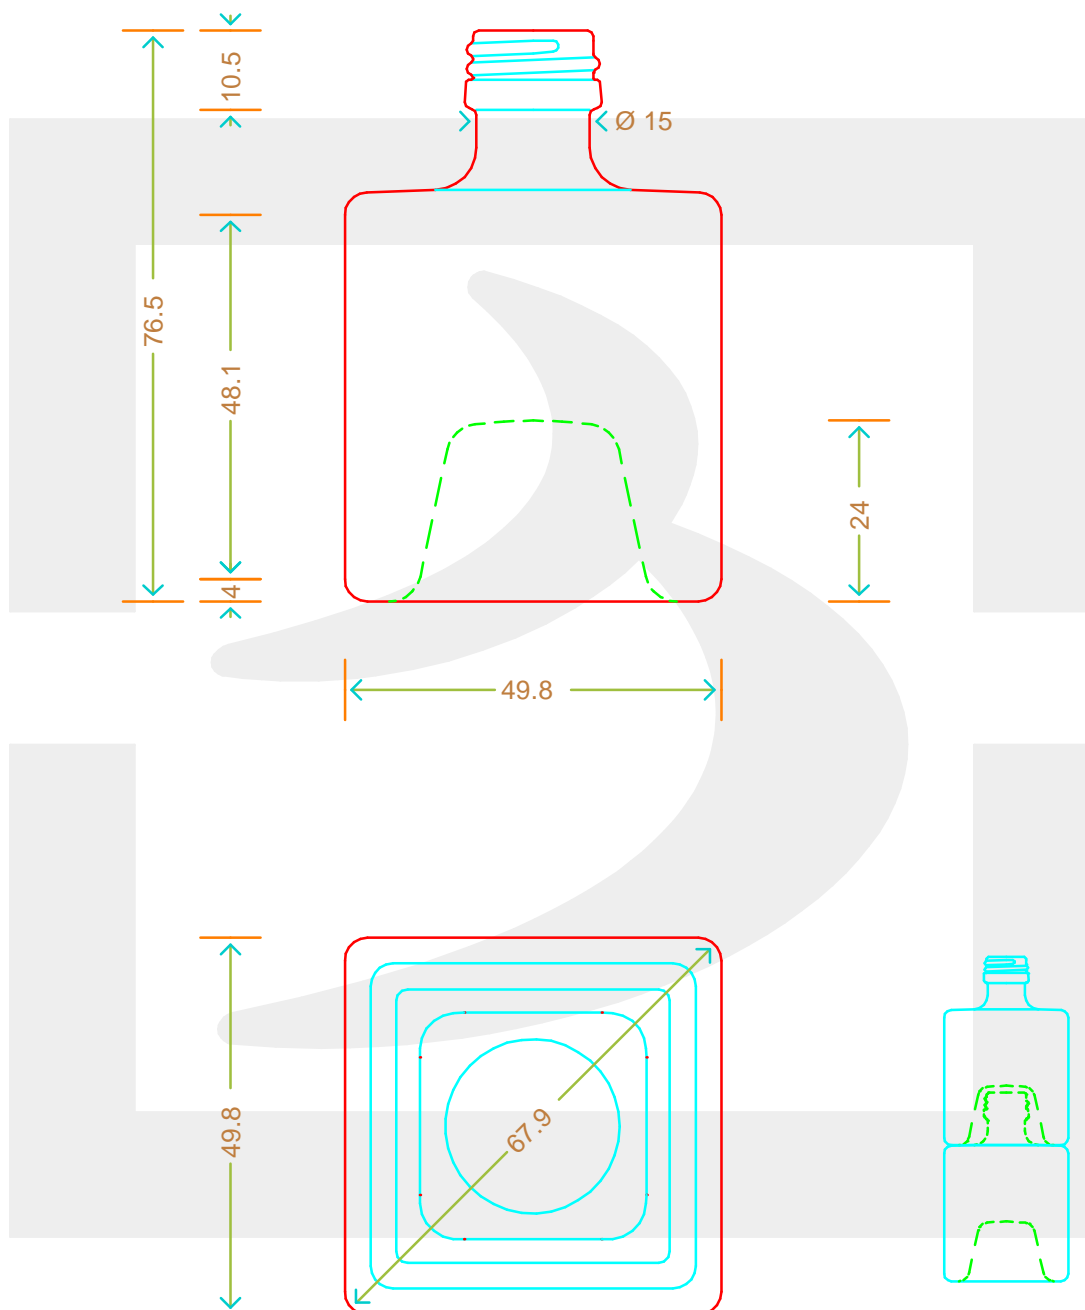

ARTICOLO / ITEM

BOT. MYSTIC IMPIL 50 P 18 *

Colore : BIANCO
Color :

 **bruni glass**
a **berlin packaging** company

www.bruniglass.com

SCALA:
SCALE: -

Capacità R.B. (c.c.) : Brimful cap. (c.c.) :	55	Peso vetro (gr): Glass weight (gr):	170
Altezza tot (mm): Total height (mm):	76.5	Bocca: Finish:	PILFER-PROOF
Diametro corpo (mm): Body diameter (mm):	49.8	Min. foro passante (mm): Minimum through bore (mm):	

LE QUOTE SONO ESPRESSE IN mm
DIMENSIONS ARE EXPRESSED IN mm

COD. ARTICOLO / ITEM CODE
13134T1

Data ultimo aggiornamento / Last update: 14/09/2021
Origine / Source: 13134