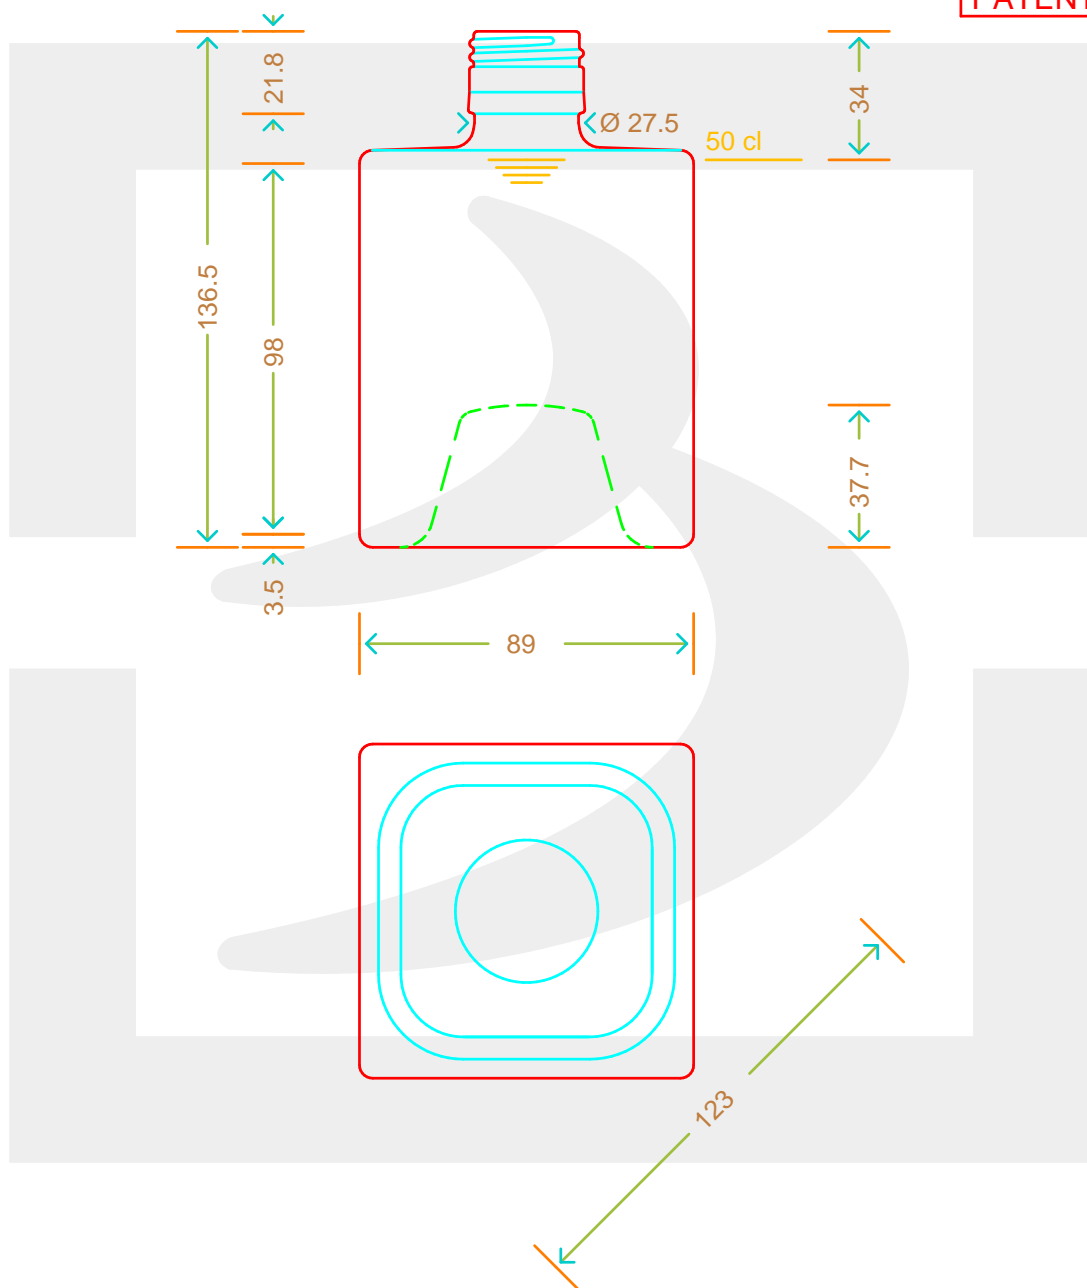

ARTICOLO / ITEM

BOT. MYSTIC IMPIL 500 P 31,5X24 *

Colore : BIANCO
Color : BIANCO

berlinpackaging.eu

MOD.DEP.
PATENTED

Il disegno è puramente indicativo e non vincolante - Berlin Packaging Italy S.p.A. non assume garanzia od obbligazione alcuna per l'utilizzo del presente disegno nè per le informazioni in esso riportate
This drawing is approximate and not binding - Berlin Packaging Italy S.p.A. does not assume any guarantee or obligation for use of this drawing or for information contained therein

Capacità R.B. (c.c.):	520	Peso vetro (gr):	650
Brimful capacity (c.c.):		Glass weight (gr):	
Altezza tot. (mm):	136.5	Bocca:	PILFER-PROOF
Total height (mm):		Finish:	
Diametro corpo (mm):	89	Min. foro passante (mm):	14
Body diameter (mm):		Minimum through bore (mm):	
Resistenza a pressione (bar):	-	Scala:	1:1
Pressure resistance (bar):		Scale:	

Per ulteriori informazioni tecniche contattare il referente commerciale
For full technical details please contact sales representative

COD. ARTICOLO / ITEM CODE
11737P2

Data ultimo aggiornamento / Last update: 01/12/2021
Origine / Source: 11737