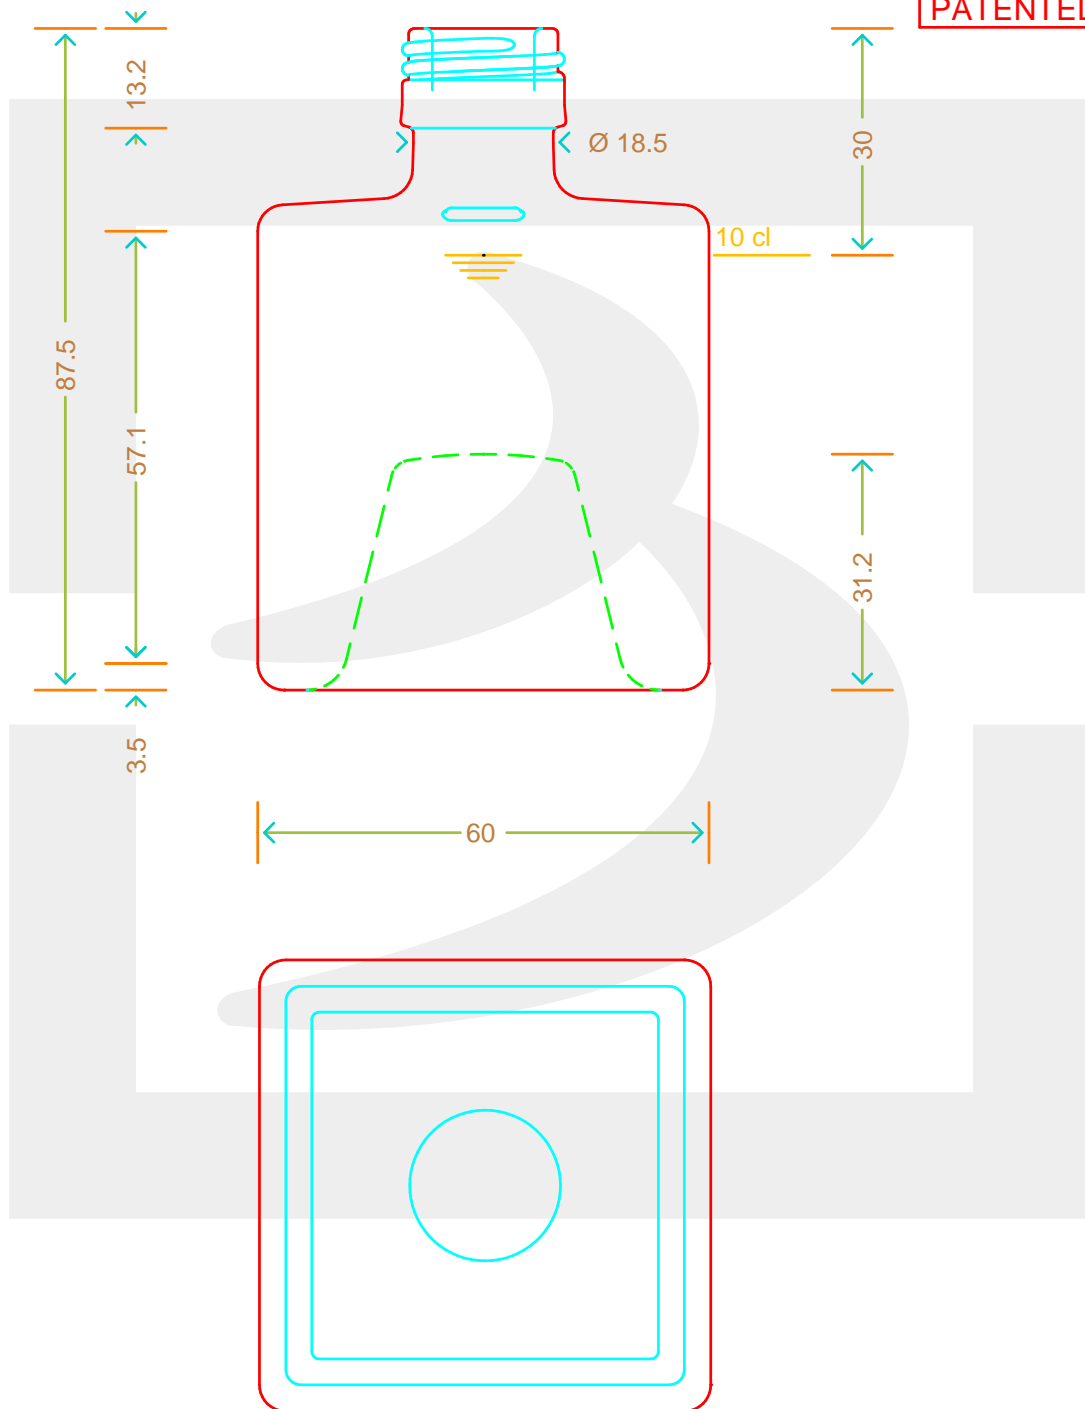

ARTICOLO / ITEM

BOT. MYSTIC IMPIL 100 P22 *

Colore : BIANCO
Color : BIANCO

bruni glass

berlinpackaging.eu

MOD.DEP.
PATENTED

Il disegno è puramente indicativo e non vincolante - Berlin Packaging Italy S.p.A. non assume garanzia od obbligazione alcuna per l'utilizzo del presente disegno nè per le informazioni in esso riportate
This drawing is approximate and not binding - Berlin Packaging Italy S.p.A. does not assume any guarantee or obligation for use of this drawing or for information contained therein

Capacità R.B. (c.c.): Brimful capacity (c.c.):	110	Peso vetro (gr): Glass weight (gr):	250
Altezza tot. (mm): Total height (mm):	87.5	Bocca: Finish:	PILFER-PROOF
Diametro corpo (mm): Body diameter (mm):	60	Min. foro passante (mm): Minimum through bore (mm):	8
Resistenza a pressione (bar): Pressure resistance (bar):	-	Scala: Scale:	1:1