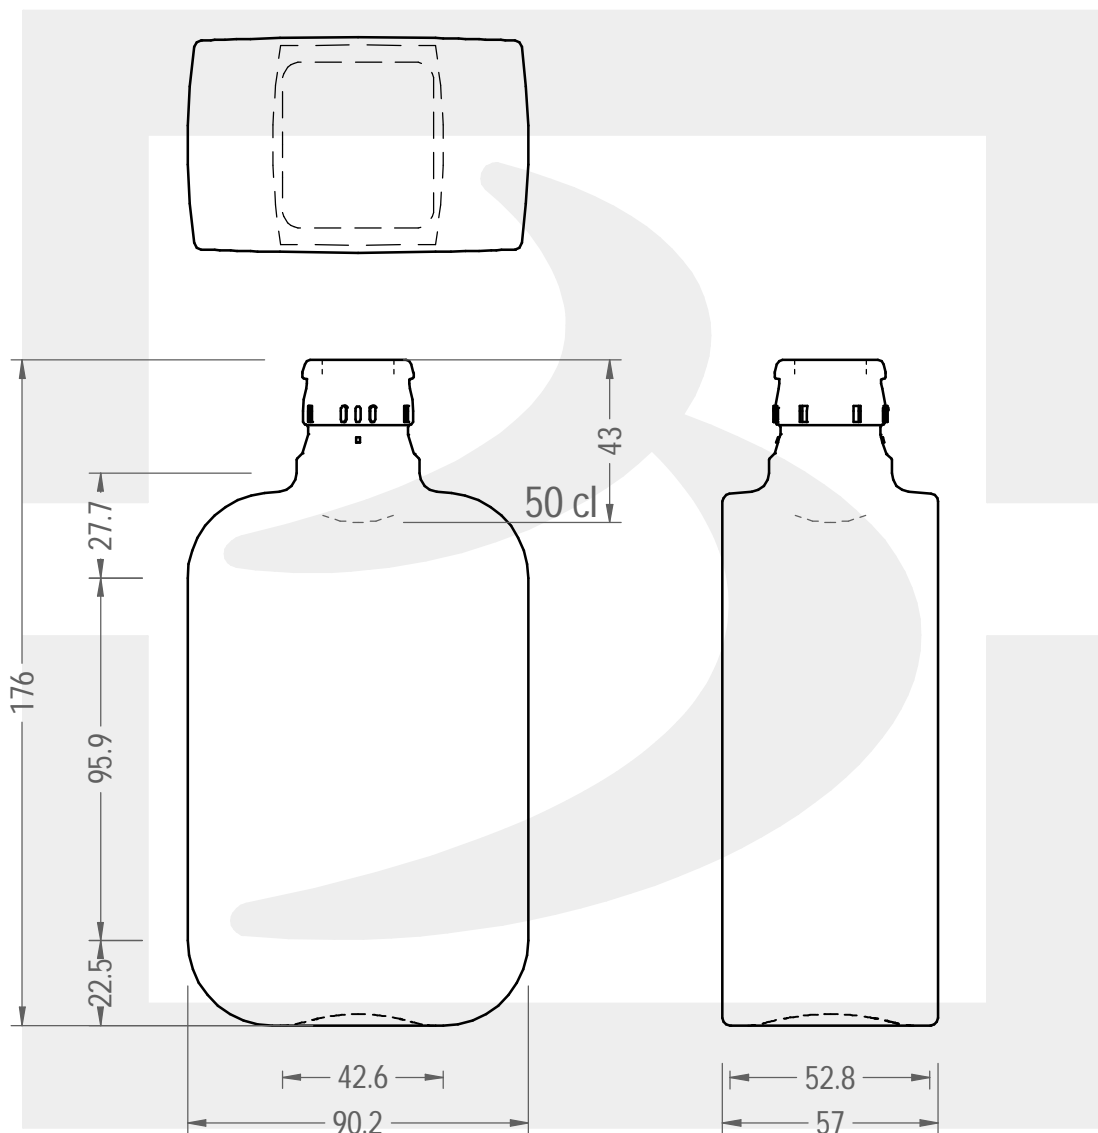

# BOT. MORESCA 500 TOP VA \*

Colore : VERDE ANTICO  
Color : VERDE ANTICO

berlinpackaging.eu

Il disegno è puramente indicativo e non vincolante - Berlin Packaging Italy S.p.A. non assume garanzia od obbligazione alcuna per l'utilizzo del presente disegno nè per le informazioni in esso riportate  
This drawing is approximate and not binding - Berlin Packaging Italy S.p.A. does not assume any guarantee or obligation for use of this drawing or for information contained therein

Capacità R.B. (c.c.):	520	Peso vetro (gr):	450
Brimful capacity (c.c.):	520	Glass weight (gr):	450
Altezza tot. (mm):	176	Bocca:	TOP GUALA 1031/47
Total height (mm):	176	Finish:	TOP GUALA 1031/47
Diametro corpo (mm):	90.2	Min. foro passante (mm):	17
Body diameter (mm):	90.2	Minimum through bore (mm):	17
Resistenza a pressione (bar):	-	Scala:	1:2
Pressure resistance (bar):	-	Scale:	1:2