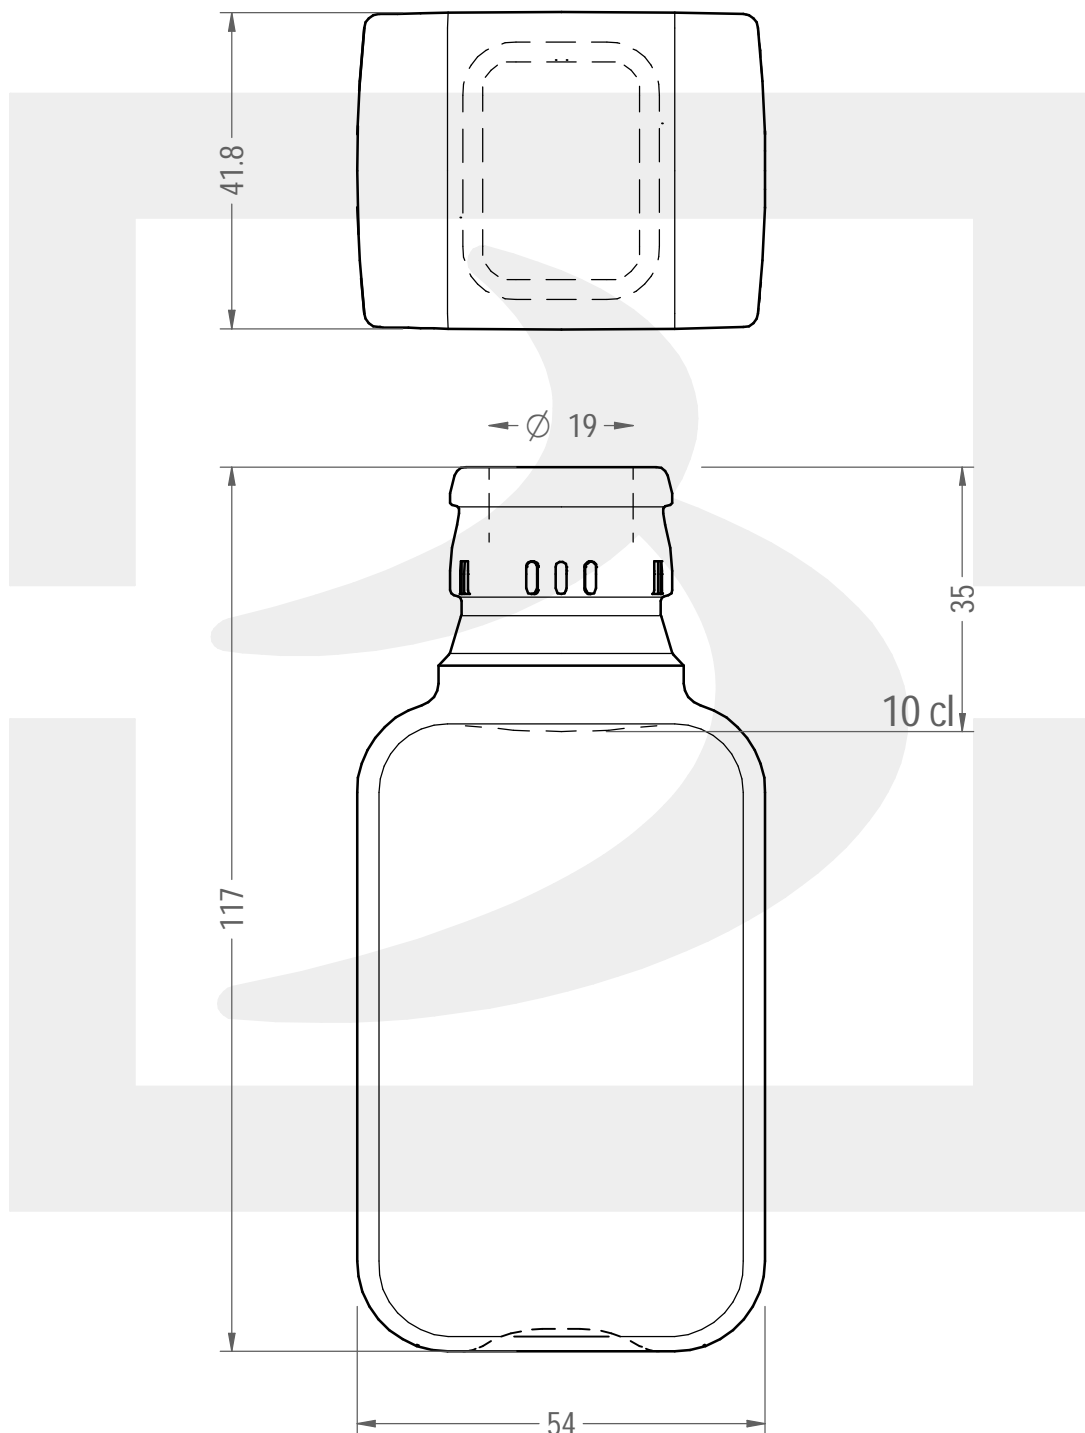

# BOT. MORESCA 100 TOP VA \*

Colore : VERDE ANTICO  
Color : VERDE ANTICO

berlinpackaging.eu

Il disegno è puramente indicativo e non vincolante - Berlin Packaging Italy S.p.A. non assume garanzia od obbligazione alcuna per l'utilizzo del presente disegno nè per le informazioni in esso riportate  
This drawing is approximate and not binding - Berlin Packaging Italy S.p.A. does not assume any guarantee or obligation for use of this drawing or for information contained therein

Capacità R.B. (c.c.):	112	Peso vetro (gr):	220
Brimful capacity (c.c.):		Glass weight (gr):	
Altezza tot. (mm):	117	Bocca:	TOP GUALA 1031/47
Total height (mm):		Finish:	
Diametro corpo (mm):	54	Min. foro passante (mm):	
Body diameter (mm):		Minimum through bore (mm):	
Resistenza a pressione (bar):	-	Scala:	1:1
Pressure resistance (bar):		Scale:	