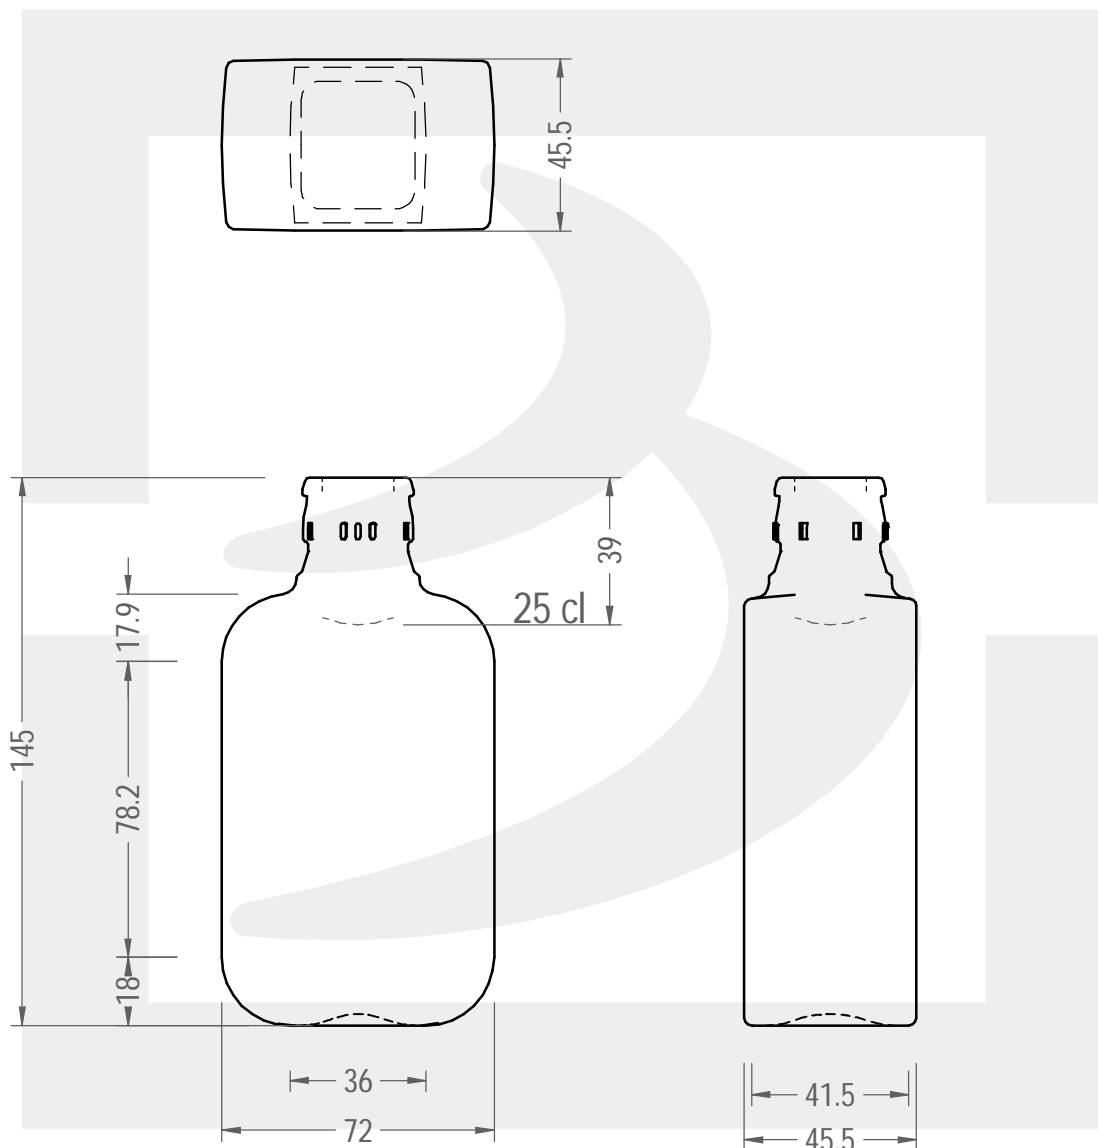

ARTICOLO / ITEM

BOT. MORESCA 250 TOP VA *

Colore : VERDE ANTICO
Color : VERDE ANTICO

berlinpackaging.eu

Il disegno è puramente indicativo e non vincolante - Berlin Packaging Italy S.p.A. non assume garanzia od obbligazione alcuna per l'utilizzo del presente disegno nè per le informazioni in esso riportate
This drawing is approximate and not binding - Berlin Packaging Italy S.p.A. does not assume any guarantee or obligation for use of this drawing or for information contained therein

Capacità R.B. (c.c.):	271	Peso vetro (gr):	250
Brimful capacity (c.c.):		Glass weight (gr):	
Altezza tot. (mm):	145	Bocca:	TOP GUALA 1031/47
Total height (mm):		Finish:	
Diametro corpo (mm):	72	Min. foro passante (mm):	17
Body diameter (mm):		Minimum through bore (mm):	
Resistenza a pressione (bar):	-	Scala:	1:2
Pressure resistance (bar):		Scale:	