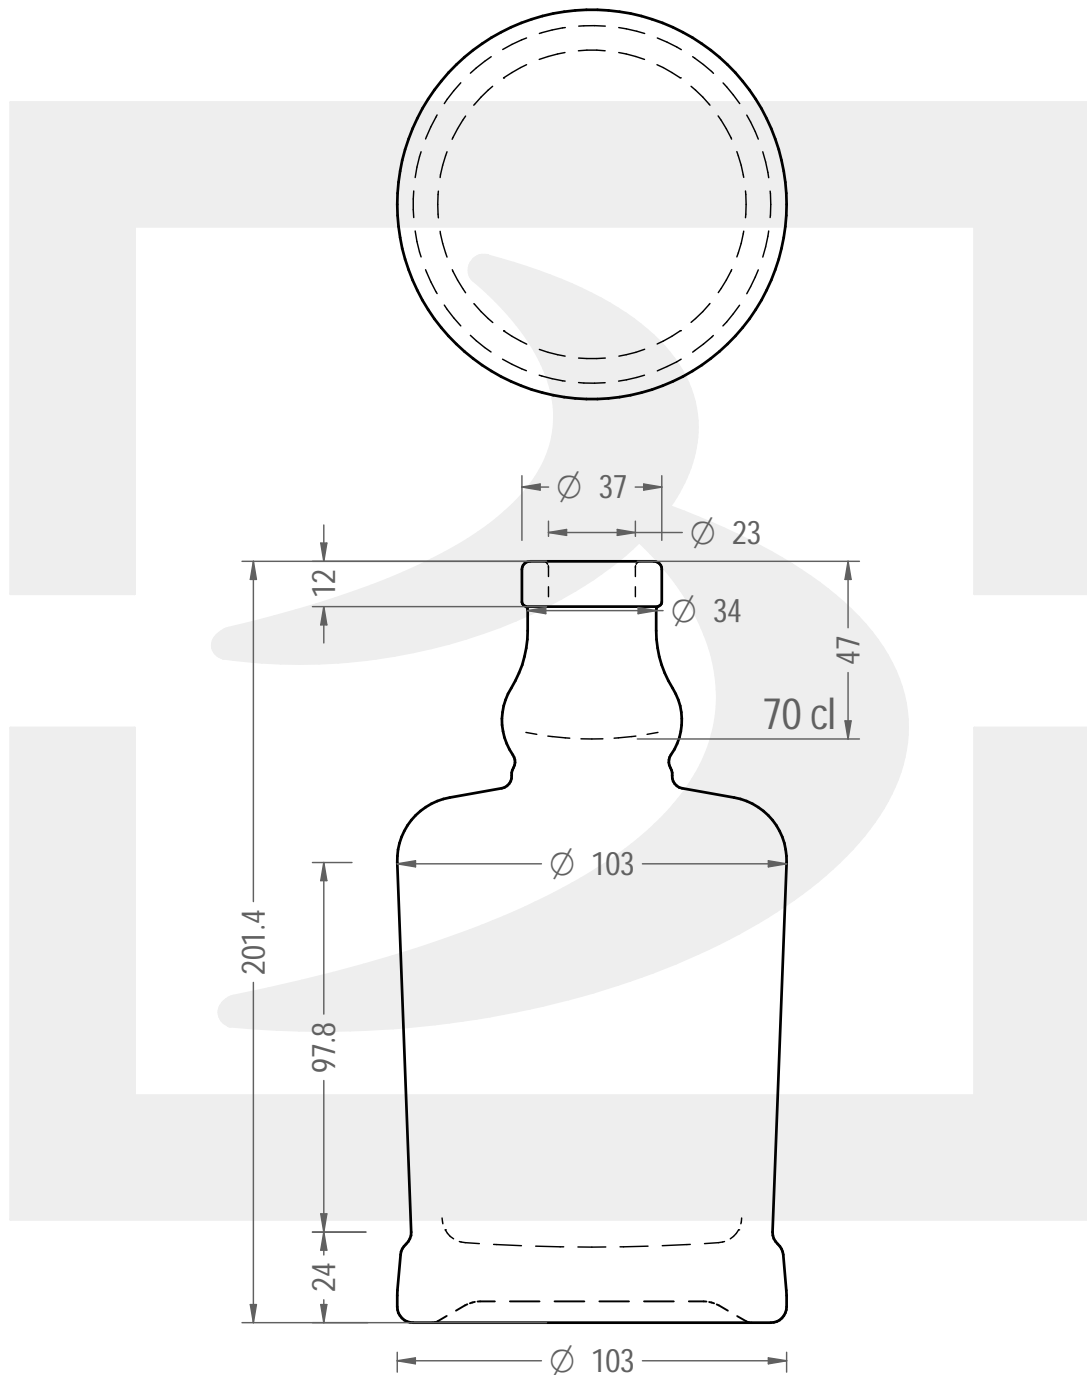

ARTICOLO / ITEM

BOT. MOMENTUS 700 F 12 \$ *

Colore : BIANCO EXTRA
Color : BIANCO EXTRA

berlinpackaging.eu

Il disegno è puramente indicativo e non vincolante - Berlin Packaging Italy S.p.A. non assume garanzia od obbligazione alcuna per l'utilizzo del presente disegno nè per le informazioni in esso riportate
This drawing is approximate and not binding - Berlin Packaging Italy S.p.A. does not assume any guarantee or obligation for use of this drawing or for information contained therein

Capacità R.B. (c.c.): Brimful capacity (c.c.):	733	Peso vetro (gr): Glass weight (gr):	950
Altezza tot. (mm): Total height (mm):	201.4	Bocca: Finish:	FASCETTA
Diametro corpo (mm): Body diameter (mm):	103	Min. foro passante (mm): Minimum through bore (mm):	20
Resistenza a pressione (bar): Pressure resistance (bar):	-	Scala: Scale:	1:2