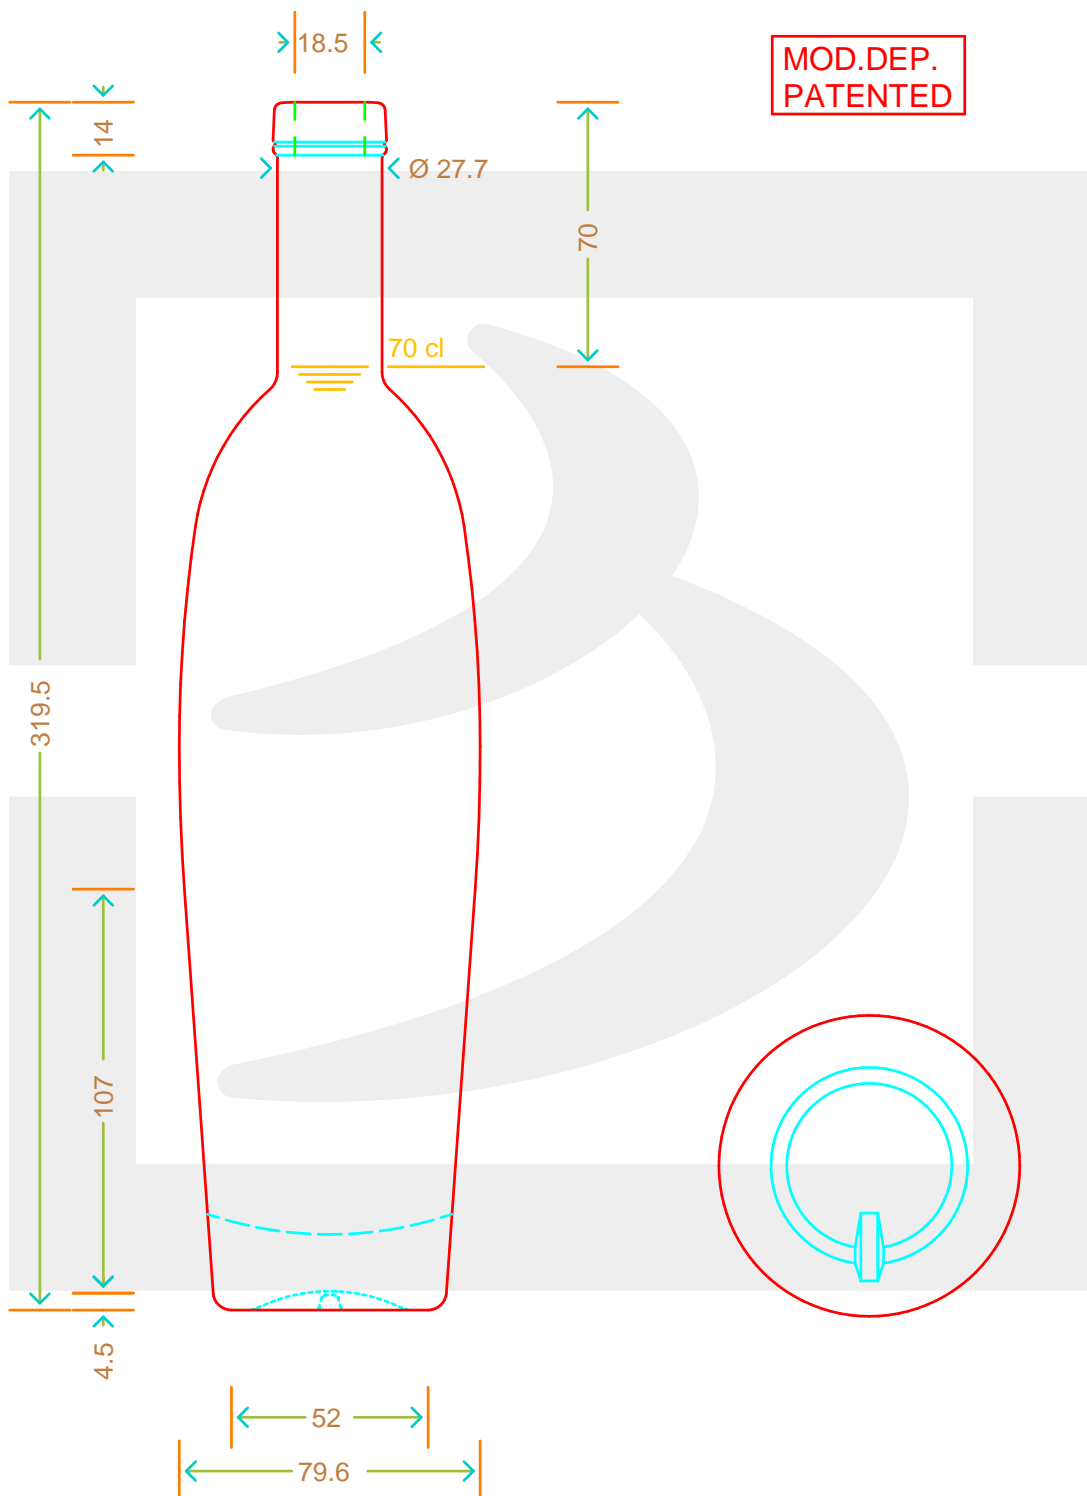

ARTICOLO / ITEM

BOT. MODULOR 700 BETS FP

*

berlinpackaging.eu

Colore : BIANCO
Color : BIANCO

Il disegno è puramente indicativo e non vincolante - Berlin Packaging Italy S.p.A. non assume garanzia od obbligazione alcuna per l'utilizzo del presente disegno nè per le informazioni in esso riportate
This drawing is approximate and not binding - Berlin Packaging Italy S.p.A. does not assume any guarantee or obligation for use of this drawing or for information contained therein

Capacità R.B. (c.c.):	720	Peso vetro (gr):	700
Brimful capacity (c.c.):	720	Glass weight (gr):	700
Altezza tot. (mm):	319.5	Bocca:	BETS
Total height (mm):	319.5	Finish:	BETS
Diametro corpo (mm):	79.6	Min. foro passante (mm):	14
Body diameter (mm):	79.6	Minimum through bore (mm):	14
Resistenza a pressione (bar):	-	Scala:	1:1
Pressure resistance (bar):	-	Scale:	1:1

Per ulteriori informazioni tecniche contattare il referente commerciale
For full technical details please contact sales representative

COD. ARTICOLO / ITEM CODE
10219D1

Data ultimo aggiornamento / Last update: 29/11/2021
Origine / Source: 10219