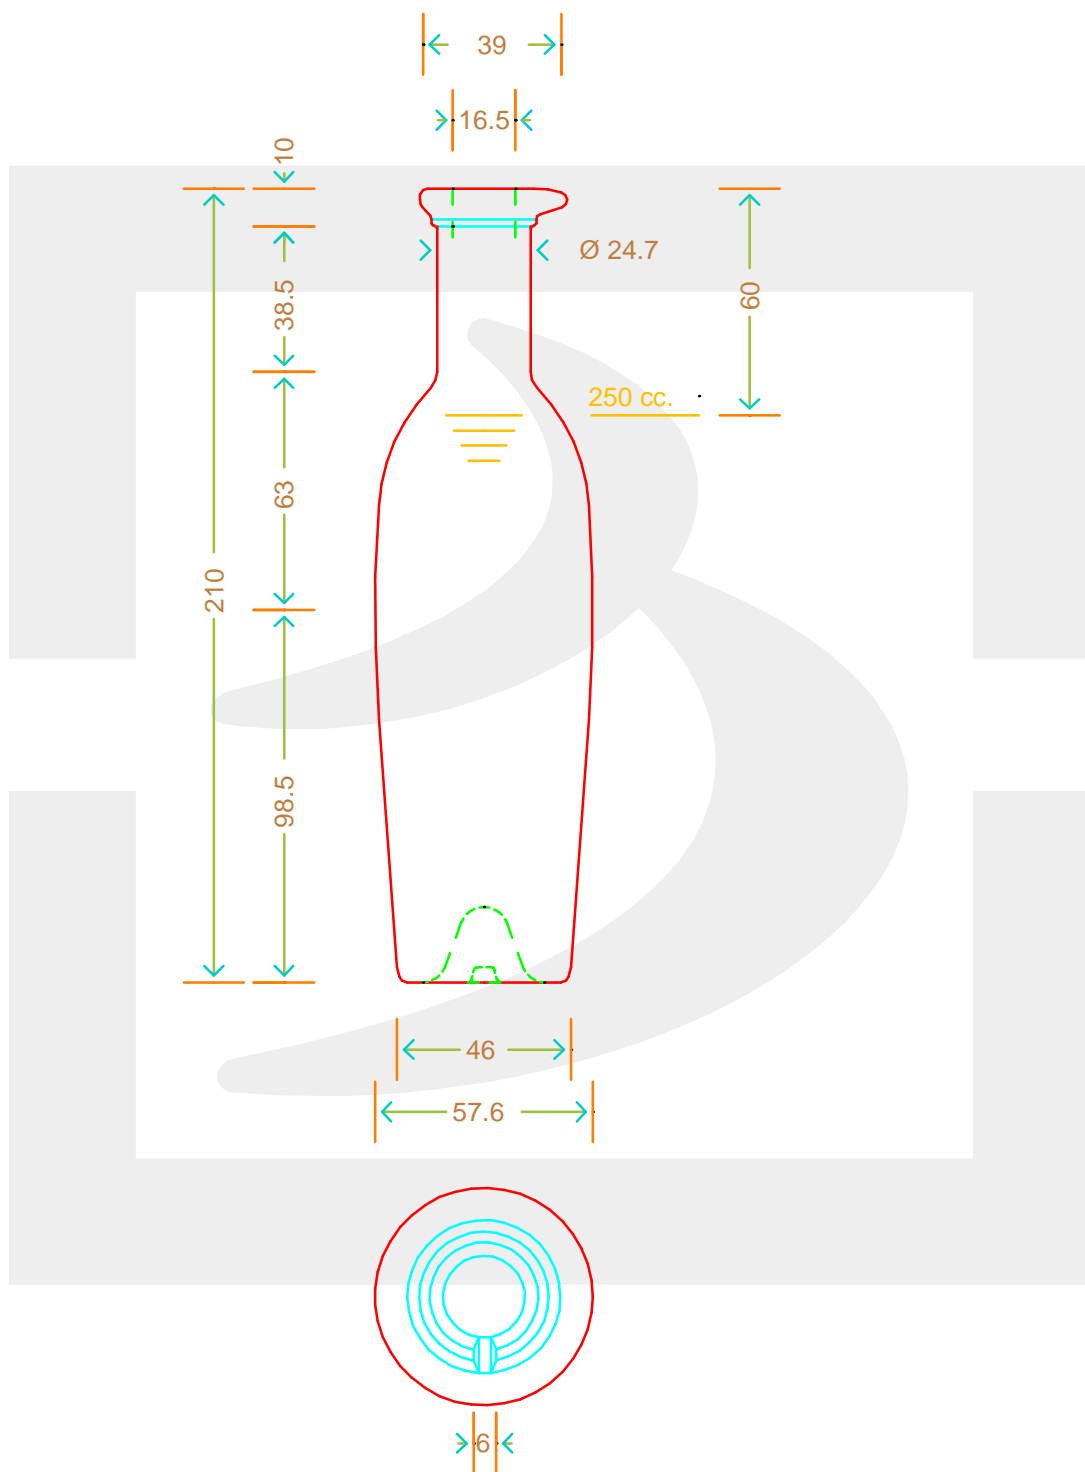

ARTICOLO / ITEM

BOT. MODULOR 250 CB VA *

Colore : VERDE ANTICO
Color :

berlinpackaging.eu

Il disegno è puramente indicativo e non vincolante - Berlin Packaging Italy S.p.A. non assume garanzia od obbligazione alcuna per l'utilizzo del presente disegno nè per le informazioni in esso riportate
This drawing is approximate and not binding - Berlin Packaging Italy S.p.A. does not assume any guarantee or obligation for use of this drawing or for information contained therein

Capacità R.B. (c.c.):	263	Peso vetro (gr):	230
Brimful capacity (c.c.):		Glass weight (gr):	
Altezza tot. (mm):	210	Bocca:	BECCUCCIO
Total height (mm):		Finish:	
Diametro corpo (mm):	57.6	Min. foro passante (mm):	
Body diameter (mm):		Minimum through bore (mm):	
Resistenza a pressione (bar):	-	Scala:	1:1
Pressure resistance (bar):		Scale:	

Per ulteriori informazioni tecniche contattare il referente commerciale
For full technical details please contact sales representative

COD. ARTICOLO / ITEM CODE
08270P2

Data ultimo aggiornamento / Last update: 04/11/2021
Origine / Source: 08269