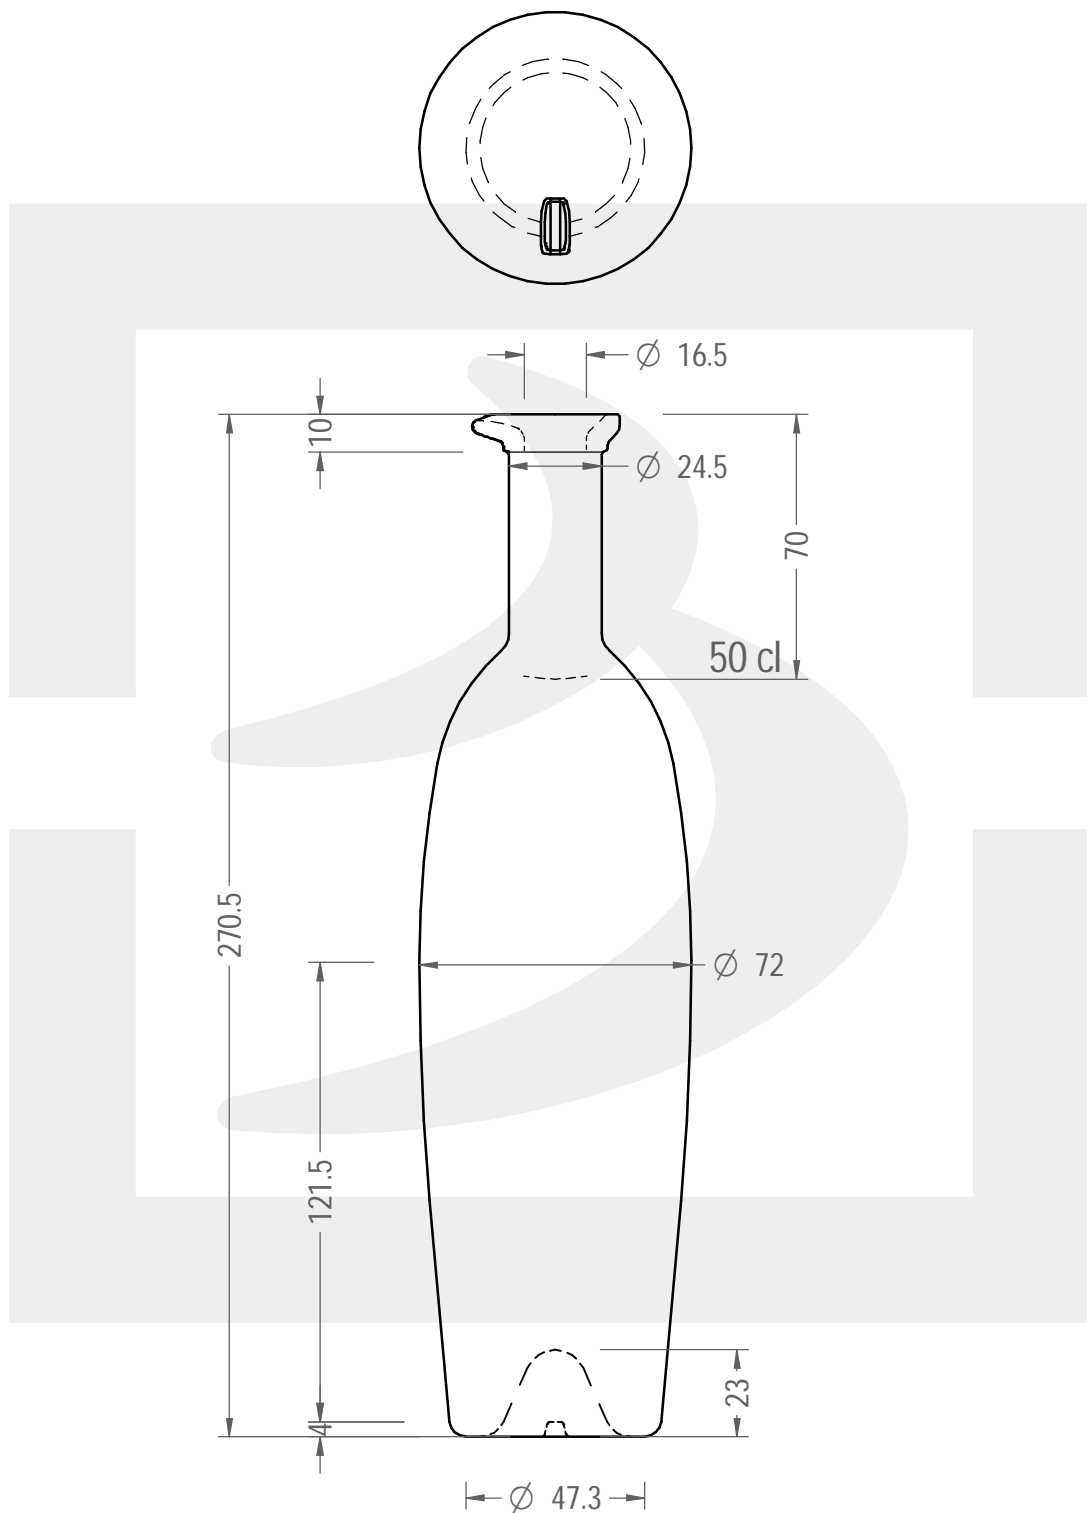

ARTICOLO / ITEM

BOT. MODULOR 500 CB DG *

bruni glass

berlinpackaging.eu

Colore : BIANCO
Color : BIANCO

Il disegno è puramente indicativo e non vincolante - Berlin Packaging Italy S.p.A. non assume garanzia od obbligazione alcuna per l'utilizzo del presente disegno nè per le informazioni in esso riportate
This drawing is approximate and not binding - Berlin Packaging Italy S.p.A. does not assume any guarantee or obligation for use of this drawing or for information contained therein

Capacità R.B. (c.c.):	517	Peso vetro (gr):	450
Brimful capacity (c.c.):		Glass weight (gr):	
Altezza tot. (mm):	270.5	Bocca:	BECCUCCIO
Total height (mm):		Finish:	
Diametro corpo (mm):	72	Min. foro passante (mm):	13
Body diameter (mm):		Minimum through bore (mm):	
Resistenza a pressione (bar):	-	Scala:	1:2
Pressure resistance (bar):		Scale:	