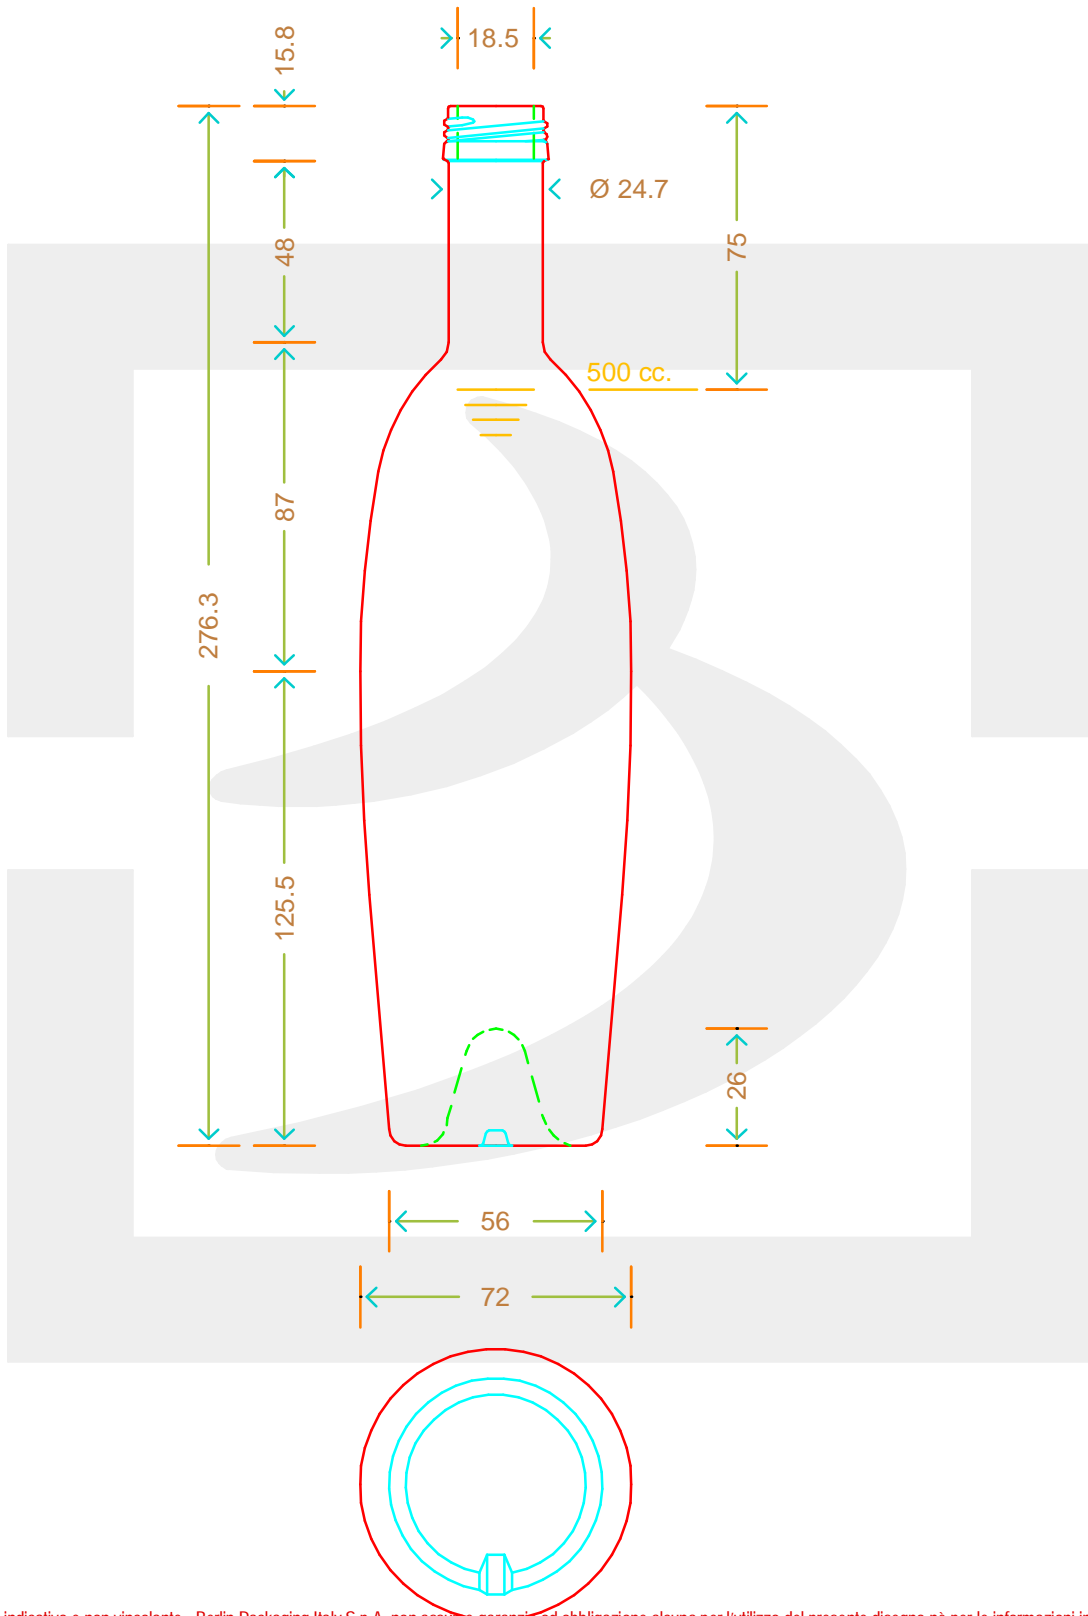

# BOT. MODULOR 500 P 28X18 VA \*

Colore : VERDE ANTICO  
Color :

berlin  
bruni glass

berlinpackaging.eu

Il disegno è puramente indicativo e non vincolante - Berlin Packaging Italy S.p.A. non assume garanzia od obbligazione alcuna per l'utilizzo del presente disegno nè per le informazioni in esso riportate  
This drawing is approximate and not binding - Berlin Packaging Italy S.p.A. does not assume any guarantee or obligation for use of this drawing or for information contained therein

Capacità R.B. (c.c.):	519	Peso vetro (gr):	450
Brimful capacity (c.c.):		Glass weight (gr):	
Altezza tot. (mm):	276.3	Bocca:	PILFER-PROOF
Total height (mm):		Finish:	
Diametro corpo (mm):	72	Min. foro passante (mm):	
Body diameter (mm):		Minimum through bore (mm):	
Resistenza a pressione (bar):	-	Scala:	1:1
Pressure resistance (bar):		Scale:	

Per ulteriori informazioni tecniche contattare il referente commerciale  
For full technical details please contact sales representative

COD. ARTICOLO / ITEM CODE  
**07976D1**

Data ultimo aggiornamento / Last update: 03/11/2021  
Origine / Source: 07976