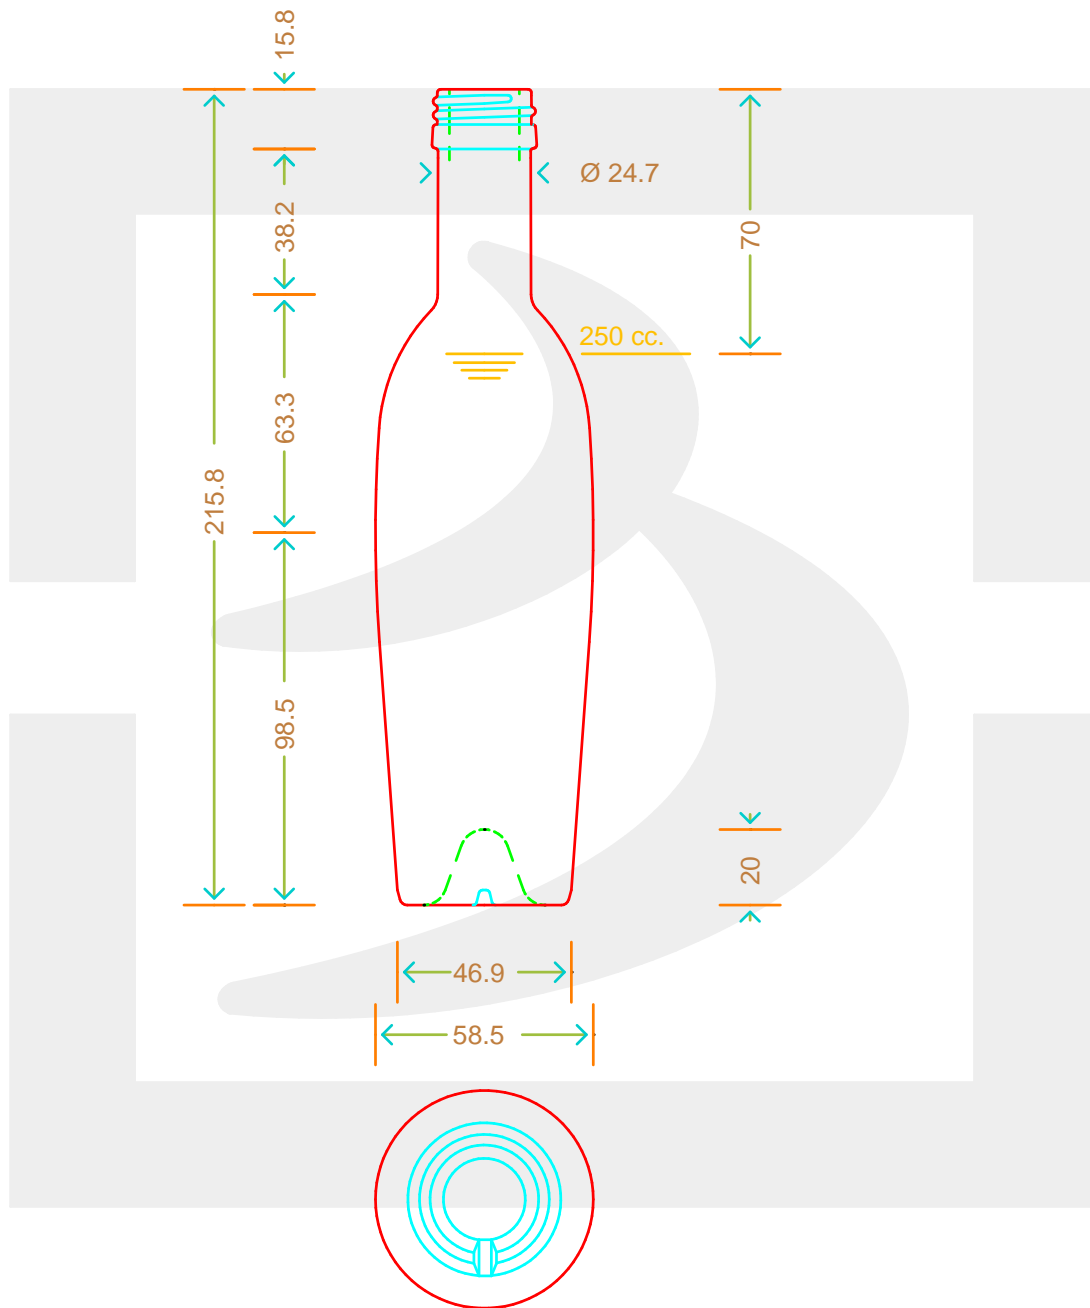

ARTICOLO / ITEM

BOT. MODULOR 250 P 28X18 VA *

Colore : VERDE ANTICO
Color :

bruni glass

berlinpackaging.eu

MOD.DEP.
PATENTED

Il disegno è puramente indicativo e non vincolante - Berlin Packaging Italy S.p.A. non assume garanzia od obbligazione alcuna per l'utilizzo del presente disegno nè per le informazioni in esso riportate
This drawing is approximate and not binding - Berlin Packaging Italy S.p.A. does not assume any guarantee or obligation for use of this drawing or for information contained therein

Capacità R.B. (c.c.): Brimful capacity (c.c.):	273	Peso vetro (gr): Glass weight (gr):	250
Altezza tot. (mm): Total height (mm):	215.8	Bocca: Finish:	PILFER-PROOF
Diametro corpo (mm): Body diameter (mm):	58.5	Min. foro passante (mm): Minimum through bore (mm):	
Resistenza a pressione (bar): Pressure resistance (bar):	-	Scala: Scale:	1:1