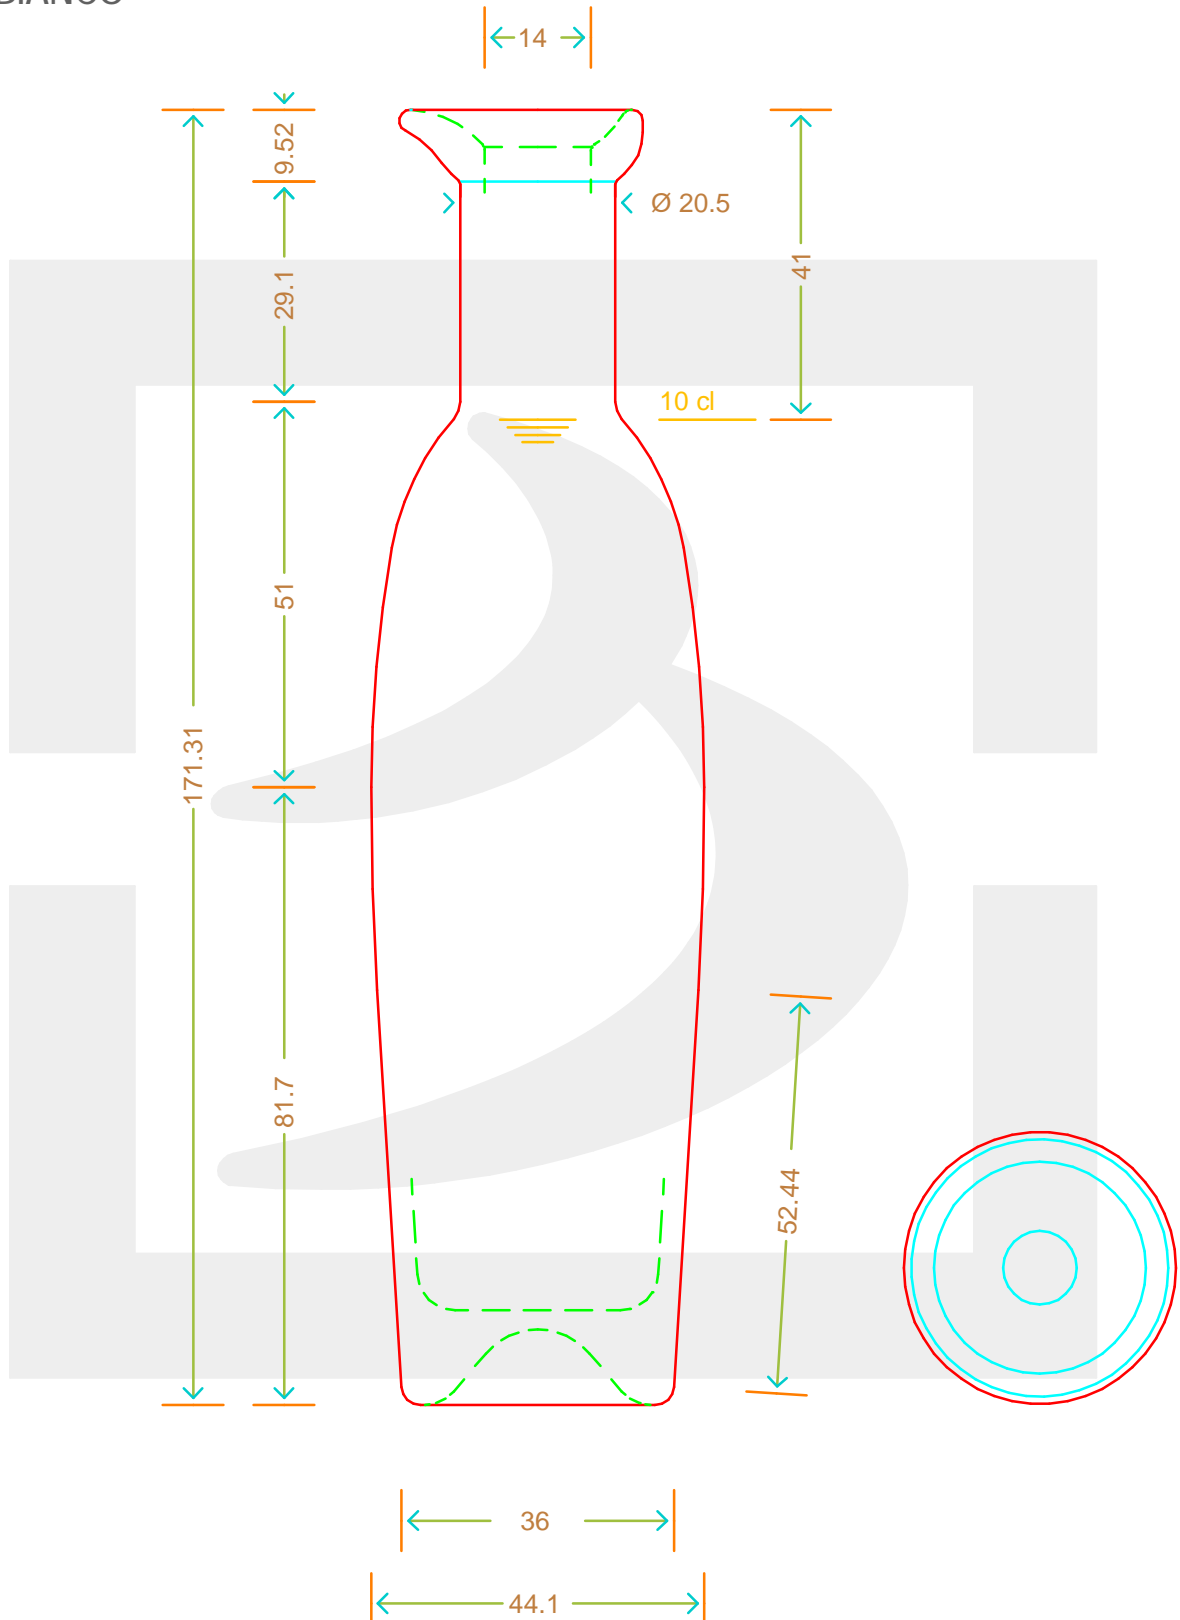

# BOT. MODULOR 100 CB \$

\*

bruni glass

berlinpackaging.eu

Colore : BIANCO  
Color : BIANCO

Il disegno è puramente indicativo e non vincolante - Berlin Packaging Italy S.p.A. non assume garanzia od obbligazione alcuna per l'utilizzo del presente disegno nè per le informazioni in esso riportate  
This drawing is approximate and not binding - Berlin Packaging Italy S.p.A. does not assume any guarantee or obligation for use of this drawing or for information contained therein

Capacità R.B. (c.c.): Brimful capacity (c.c.):	108	Peso vetro (gr): Glass weight (gr):	170
Altezza tot. (mm): Total height (mm):	171.3	Bocca: Finish:	BECCUCCIO
Diametro corpo (mm): Body diameter (mm):	44.1	Min. foro passante (mm): Minimum through bore (mm):	
Resistenza a pressione (bar): Pressure resistance (bar):	-	Scala: Scale:	1:1