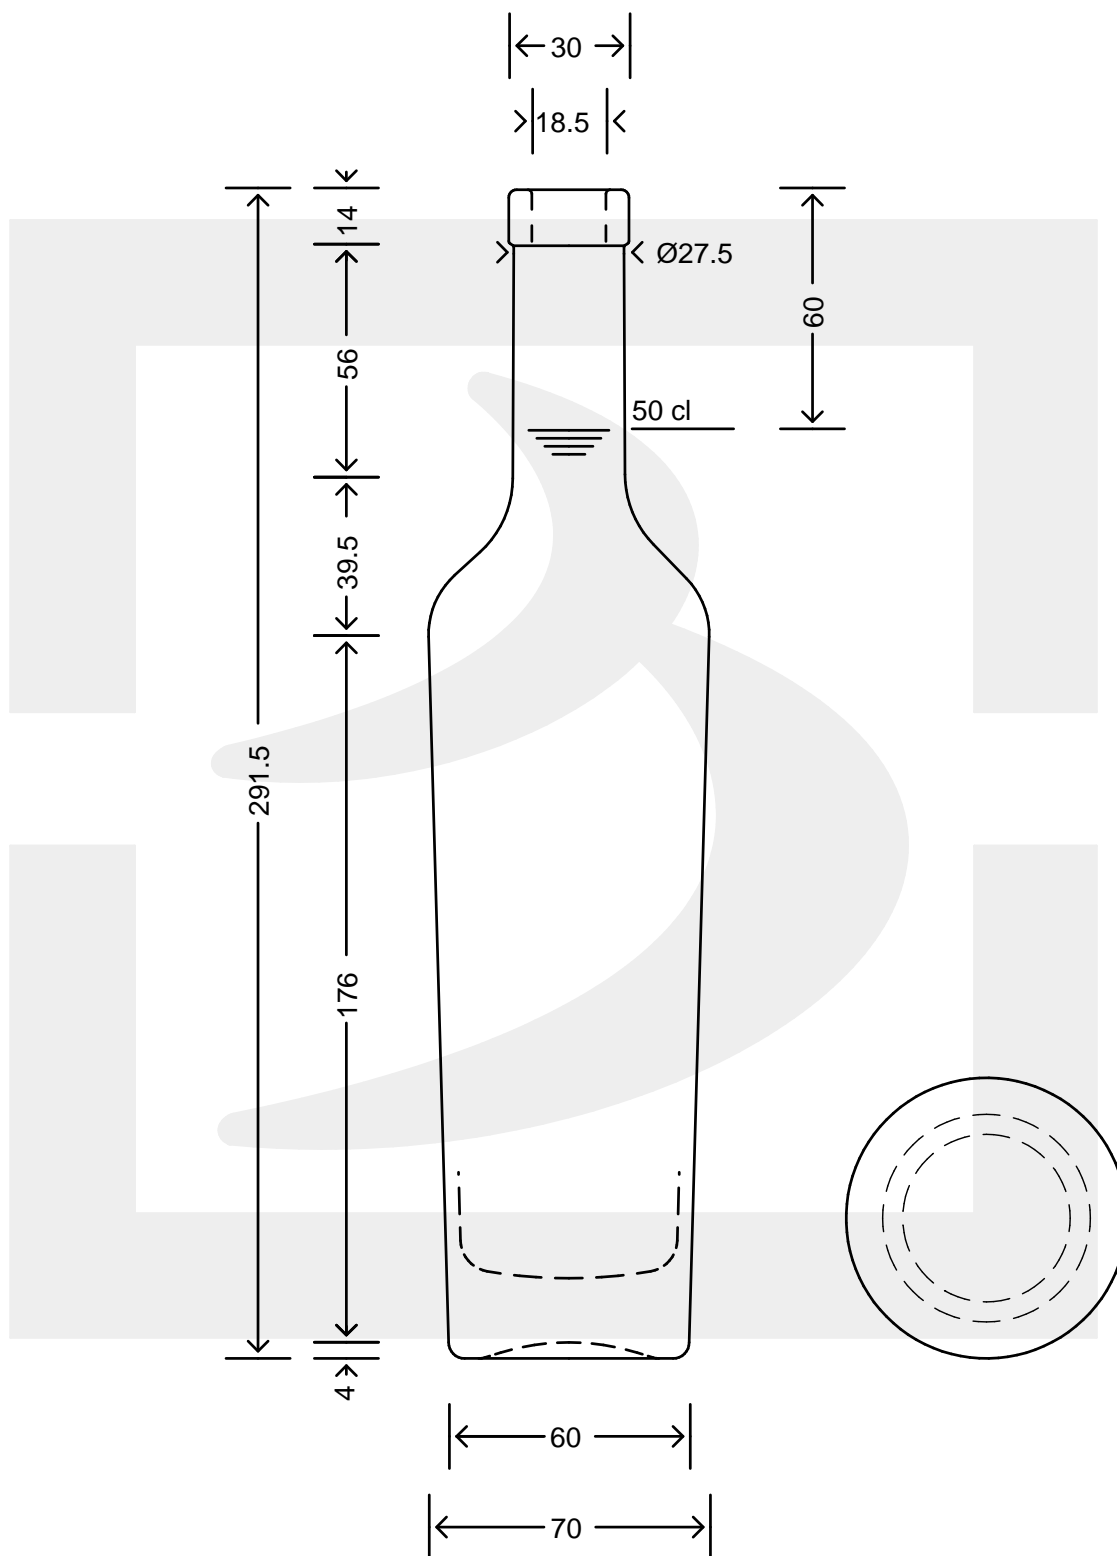

ARTICOLO / ITEM

BOT. MILLENIUM 500 F14 \*

FV

bruni glass

berlinpackaging.eu

Colore : BIANCO  
Color :

BIANCO

MODELLO DEPOSITATO - PATENTED

Capacità R.B. (c.c.):	520	Peso vetro (gr):	500
Brimful capacity (c.c.):		Glass weight (gr):	
Altezza tot. (mm):	292.5	Bocca:	FASCETTA
Total height (mm):		Finish:	
Diametro corpo (mm):	70	Min. foro passante (mm):	14
Body diameter (mm):		Minimum through bore (mm):	
Resistenza a pressione (bar):	-	Scala:	1:1
Pressure resistance (bar):		Scale:	