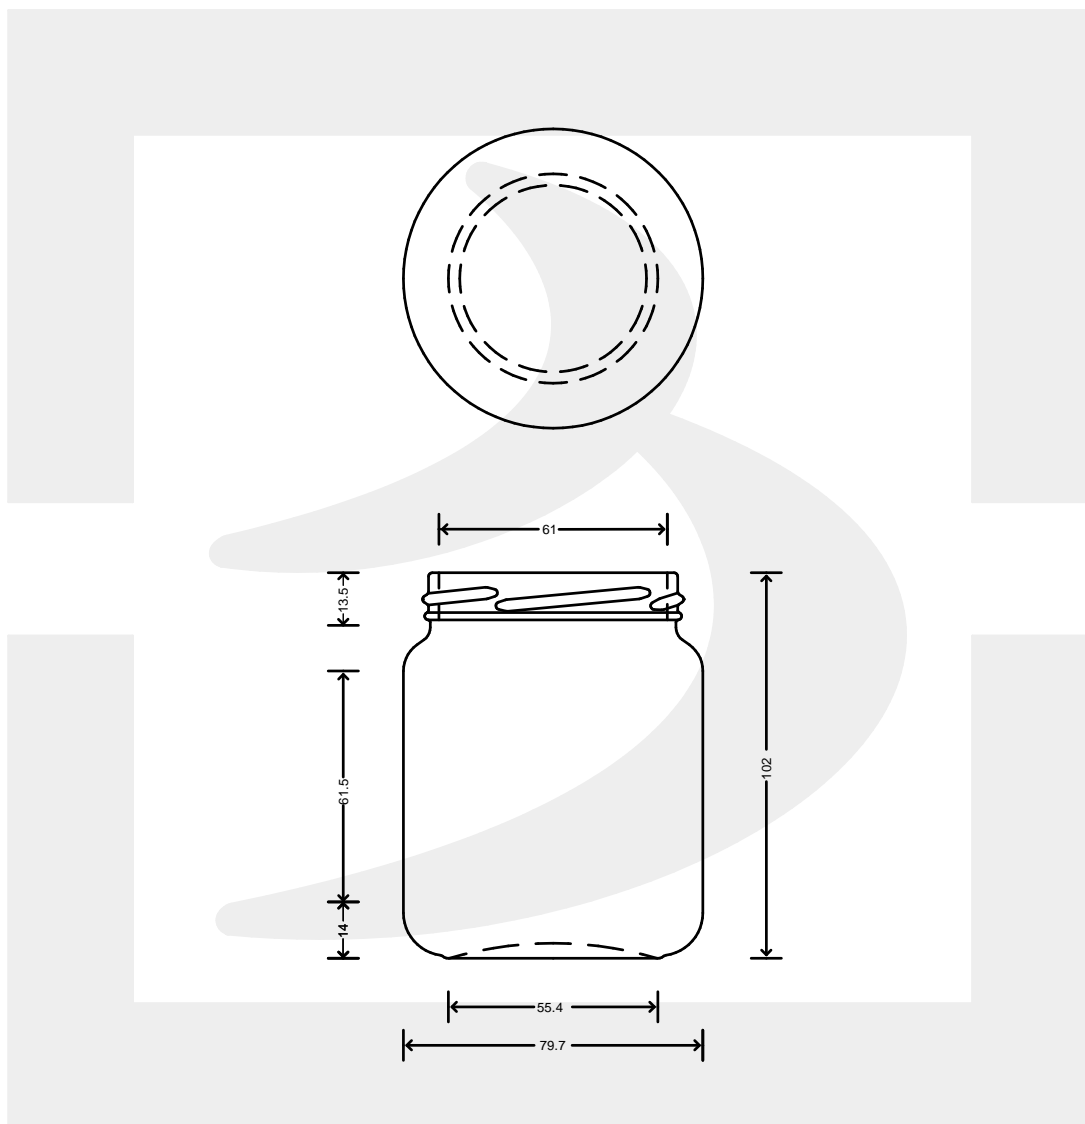

# VASO MIELE 390 T 70 PG

Colore : BIANCO  
Color : BIANCO

bruni glass

berlinpackaging.eu

Il disegno è puramente indicativo e non vincolante - Berlin Packaging Italy S.p.A. non assume garanzia od obbligazione alcuna per l'utilizzo del presente disegno nè per le informazioni in esso riportate  
This drawing is approximate and not binding - Berlin Packaging Italy S.p.A. does not assume any guarantee or obligation for use of this drawing or for information contained therein

Capacità R.B. (c.c.): Brimful capacity (c.c.):	390	Peso vetro (gr): Glass weight (gr):	165
Altezza tot. (mm): Total height (mm):	102	Bocca: Finish:	TWIST-OFF
Diametro corpo (mm): Body diameter (mm):	79.7	Min. foro passante (mm): Minimum through bore (mm):	
Resistenza a pressione (bar): Pressure resistance (bar):	-	Scala: Scale:	1:1