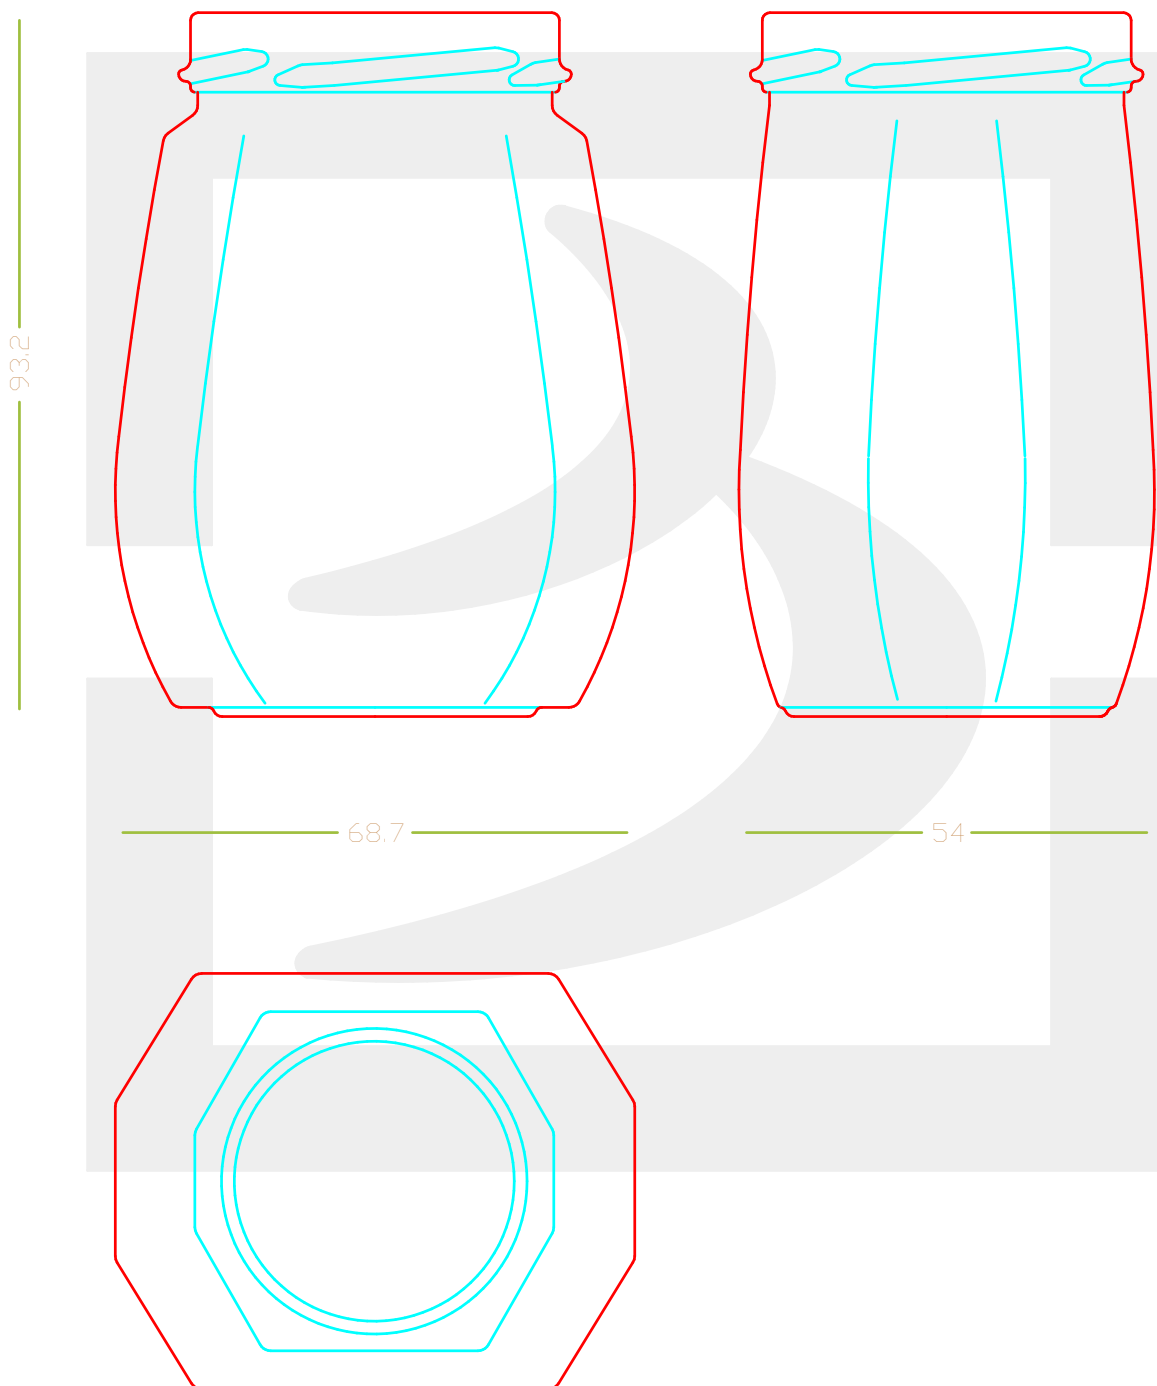

ARTICOLO / ITEM

VASO MIELE ORO 192 T 53 IP

Colore : BIANCO
Color : BIANCO

bruni glass

berlinpackaging.eu

Il disegno è puramente indicativo e non vincolante - Berlin Packaging Italy S.p.A. non assume garanzia od obbligazione alcuna per l'utilizzo del presente disegno nè per le informazioni in esso riportate
This drawing is approximate and not binding - Berlin Packaging Italy S.p.A. does not assume any guarantee or obligation for use of this drawing or for information contained therein

| | | | |
|---|------|--|-----------|
| Capacità R.B. (c.c.): Brimful capacity (c.c.): | 192 | Peso vetro (gr): Glass weight (gr): | 145 |
| Altezza tot. (mm): Total height (mm): | 93.2 | Bocca: Finish: | TWIST-OFF |
| Diametro corpo (mm): Body diameter (mm): | 68.7 | Min. foro passante (mm): Minimum through bore (mm): | |
| Resistenza a pressione (bar): Pressure resistance (bar): | - | Scala: Scale: | 1:1 |