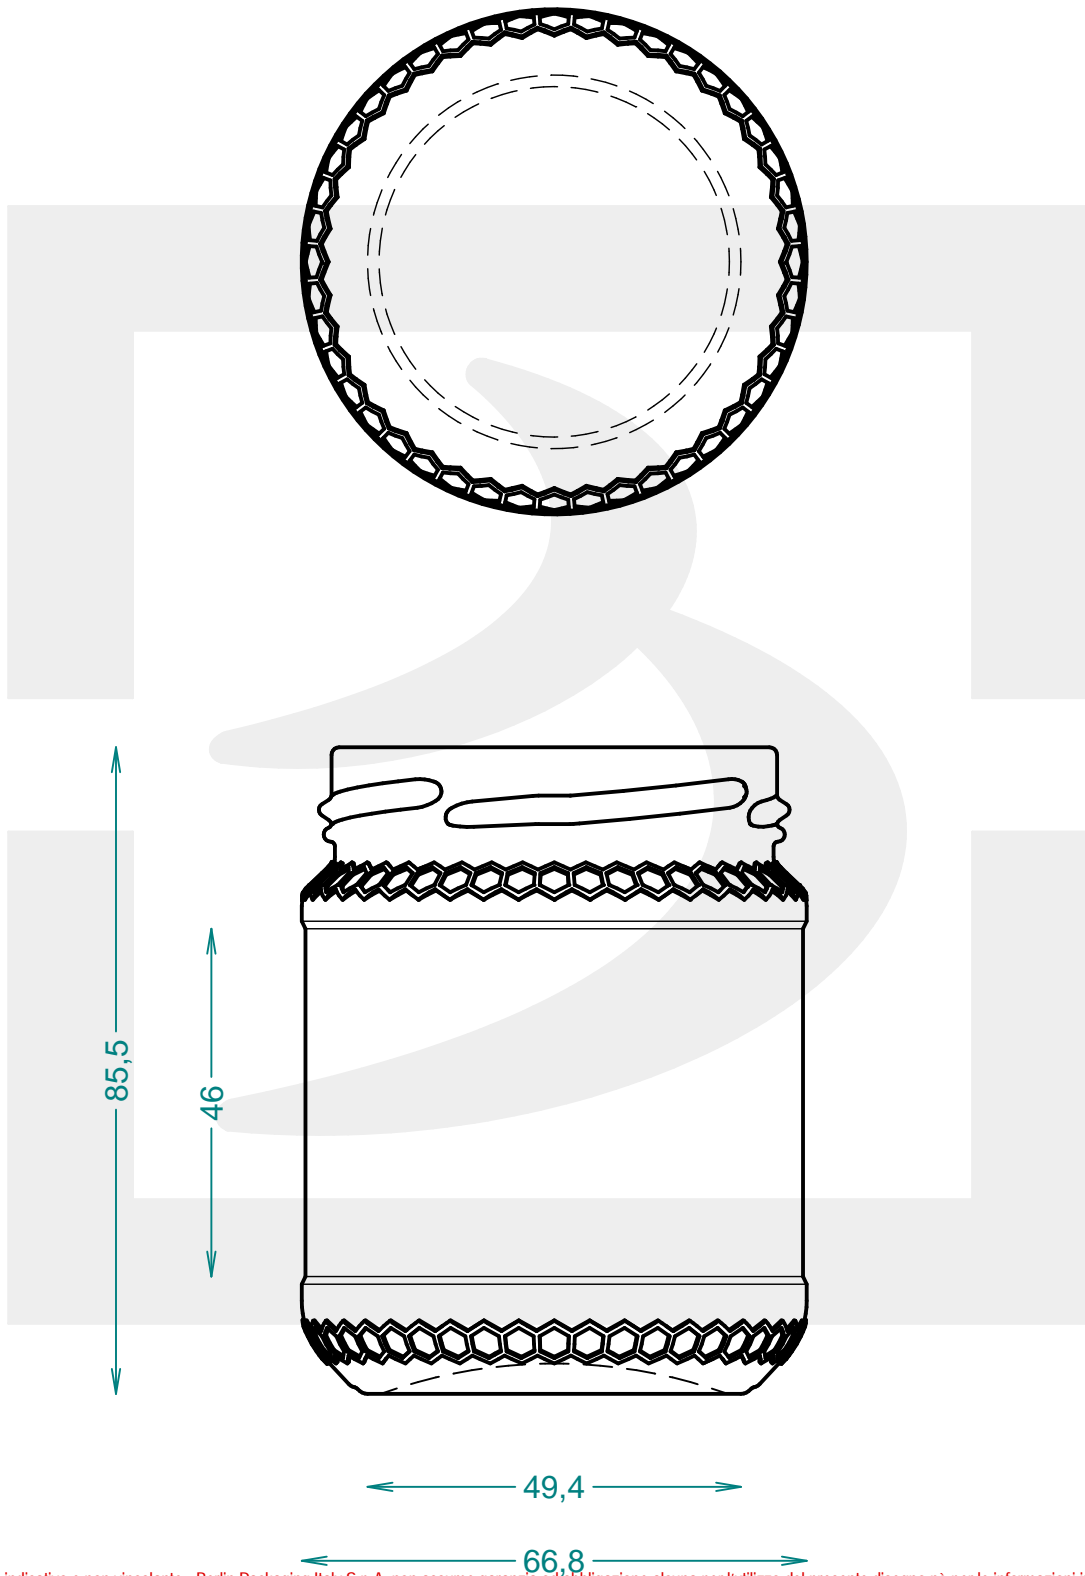

ARTICOLO / ITEM

VASO MIELE 5 212 T 63 R *

Colore : BIANCO
Color : BIANCO

bruni glass

berlinpackaging.eu

Il disegno è puramente indicativo e non vincolante - Berlin Packaging Italy S.p.A. non assume garanzia od obbligazione alcuna per l'utilizzo del presente disegno nè per le informazioni in esso riportate
This drawing is approximate and not binding - Berlin Packaging Italy S.p.A. does not assume any guarantee or obligation for use of this drawing or for information contained therein

Capacità R.B. (c.c.):	212	Peso vetro (gr):	145
Brimful capacity (c.c.):		Glass weight (gr):	
Altezza tot. (mm):	85.5	Bocca:	TWIST-OFF
Total height (mm):		Finish:	
Diametro corpo (mm):	66.8	Min. foro passante (mm):	
Body diameter (mm):		Minimum through bore (mm):	
Resistenza a pressione (bar):	-	Scala:	1:1
Pressure resistance (bar):		Scale:	