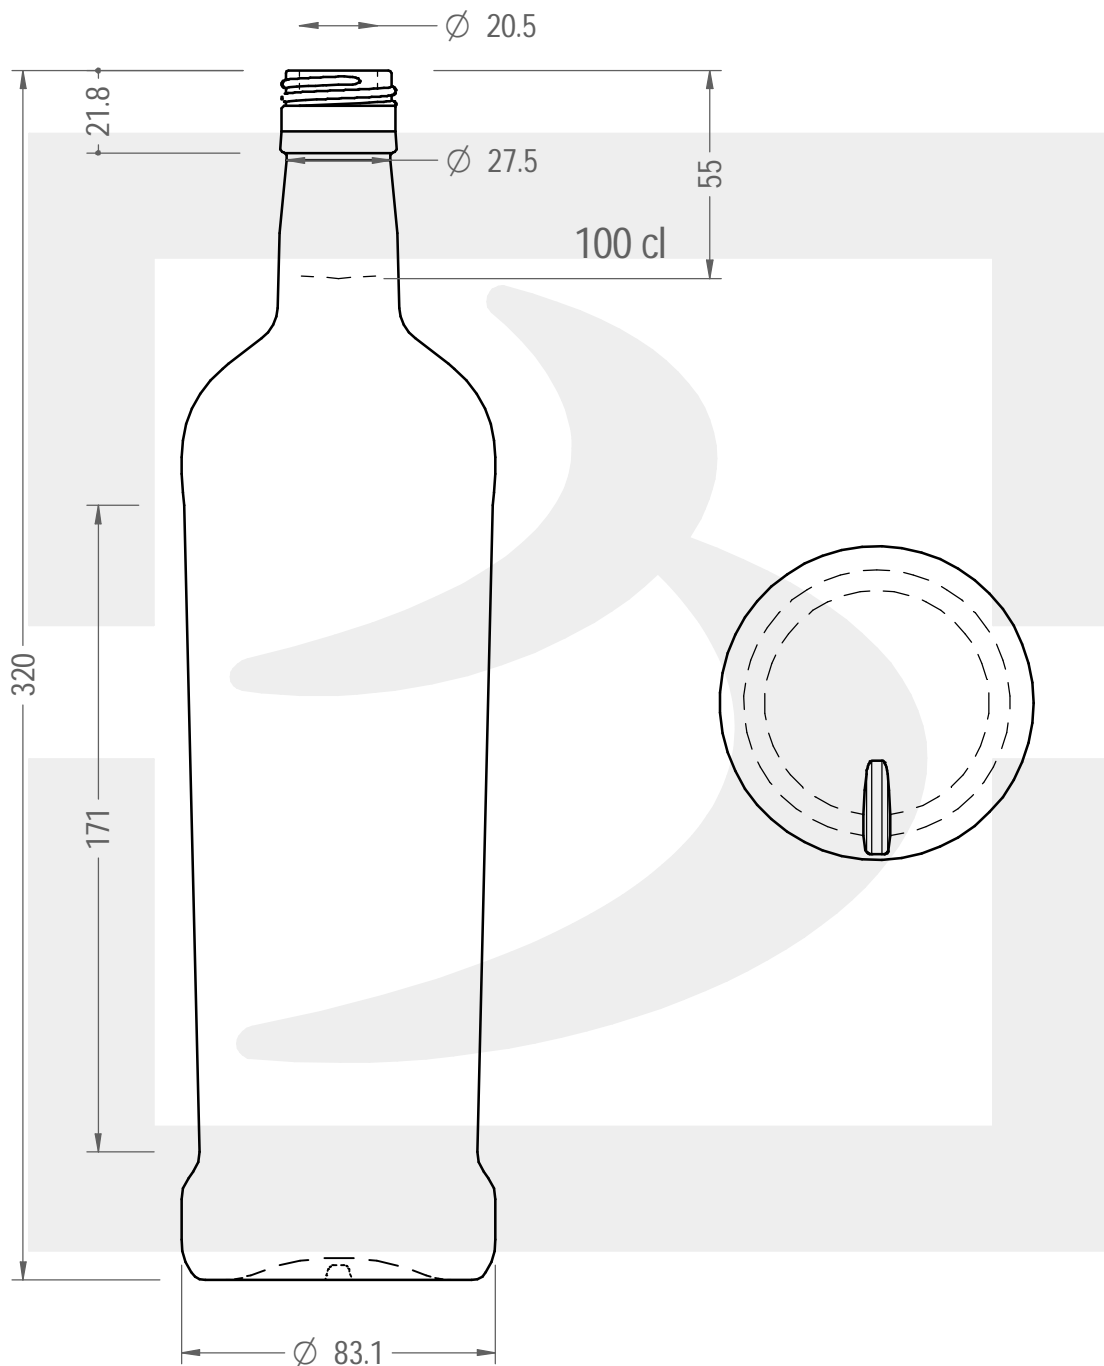

# BOT. MIDNIGHT 1000 P 31,5X44 \*

Colore : BIANCO  
Color : BIANCO

bruni glass

berlinpackaging.eu

**MODELLO DEPOSITATO - PATENTED**

Il disegno è puramente indicativo e non vincolante - Berlin Packaging Italy S.p.A. non assume garanzia od obbligazione alcuna per l'utilizzo del presente disegno nè per le informazioni in esso riportate  
This drawing is approximate and not binding - Berlin Packaging Italy S.p.A. does not assume any guarantee or obligation for use of this drawing or for information contained therein

Capacità R.B. (c.c.):	1020	Peso vetro (gr):	515
Brimful capacity (c.c.):		Glass weight (gr):	
Altezza tot. (mm):	320	Bocca:	PILFER-PROOF
Total height (mm):		Finish:	
Diametro corpo (mm):	83.4	Min. foro passante (mm):	18
Body diameter (mm):		Minimum through bore (mm):	
Resistenza a pressione (bar):	-	Scala:	1:2
Pressure resistance (bar):		Scale:	