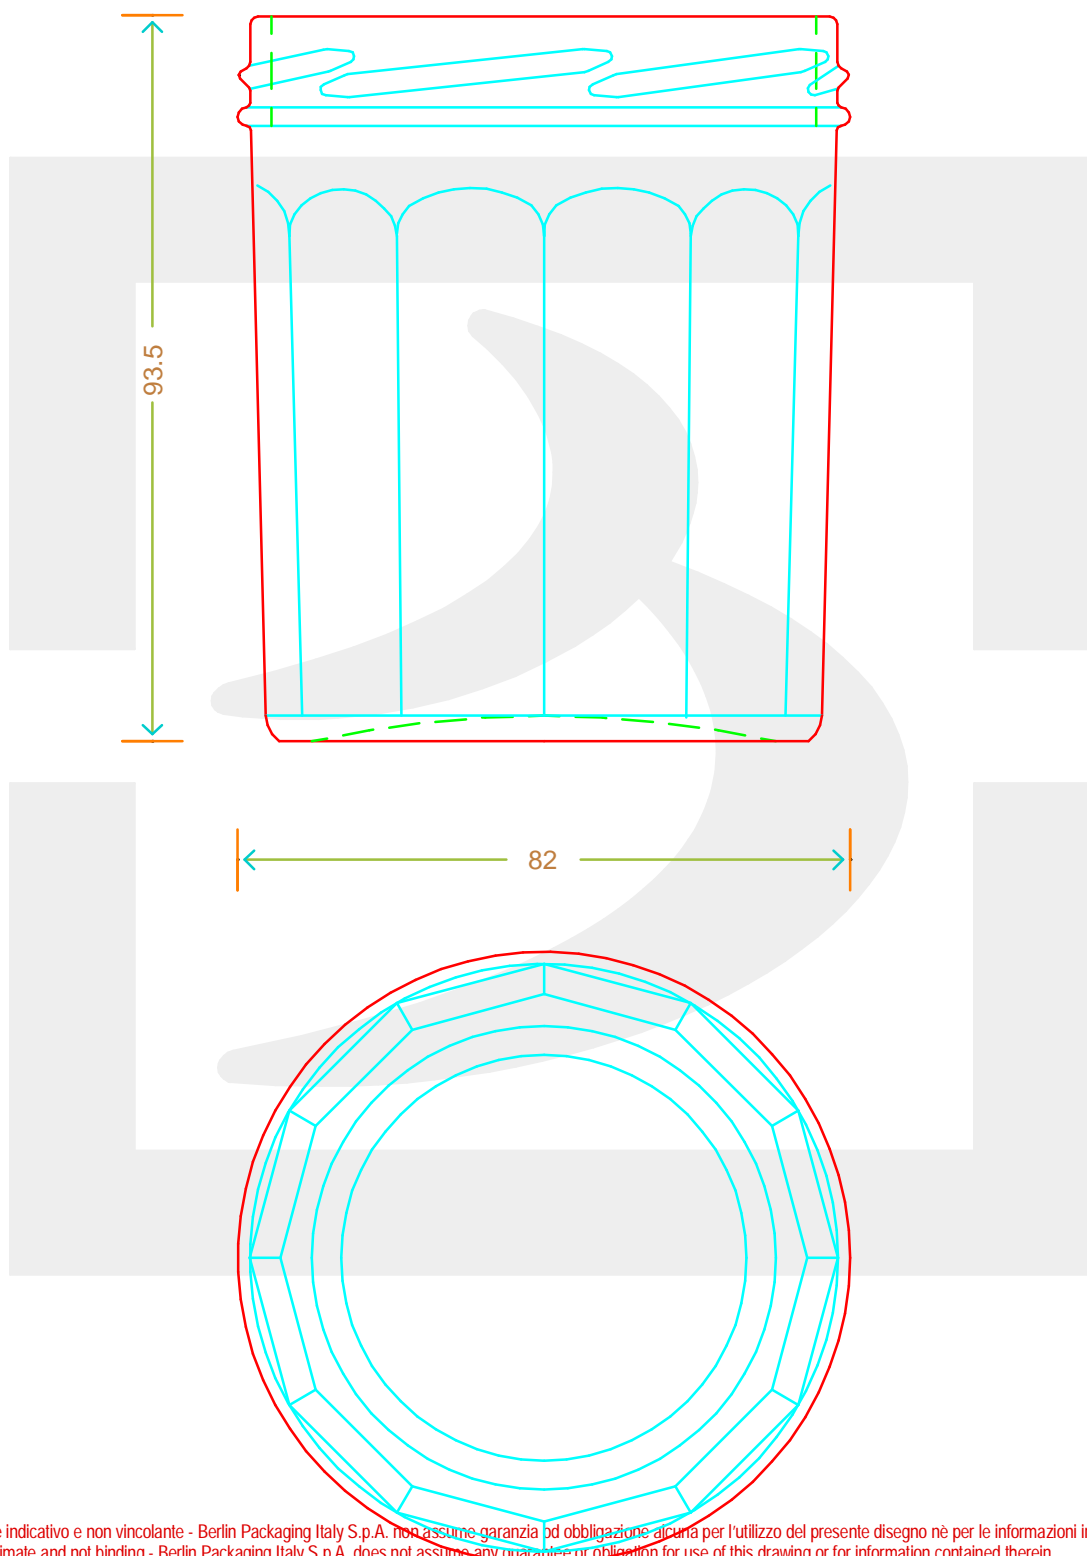

ARTICOLO / ITEM

VASO MENAGE 324 T 82 16F BA

Colore : BIANCO
Color : BIANCO

berlinpackaging.eu

Il disegno è puramente indicativo e non vincolante - Berlin Packaging Italy S.p.A. non assume garanzia od obbligazione alcuna per l'utilizzo del presente disegno nè per le informazioni in esso riportate
This drawing is approximate and not binding - Berlin Packaging Italy S.p.A. does not assume any guarantee or obligation for use of this drawing or for information contained therein

Capacità R.B. (c.c.): Brimful capacity (c.c.):	324	Peso vetro (gr): Glass weight (gr):	190
Altezza tot. (mm): Total height (mm):	93.5	Bocca: Finish:	TWIST-OFF
Diametro corpo (mm): Body diameter (mm):	82	Min. foro passante (mm): Minimum through bore (mm):	
Resistenza a pressione (bar): Pressure resistance (bar):	-	Scala: Scale:	1:1