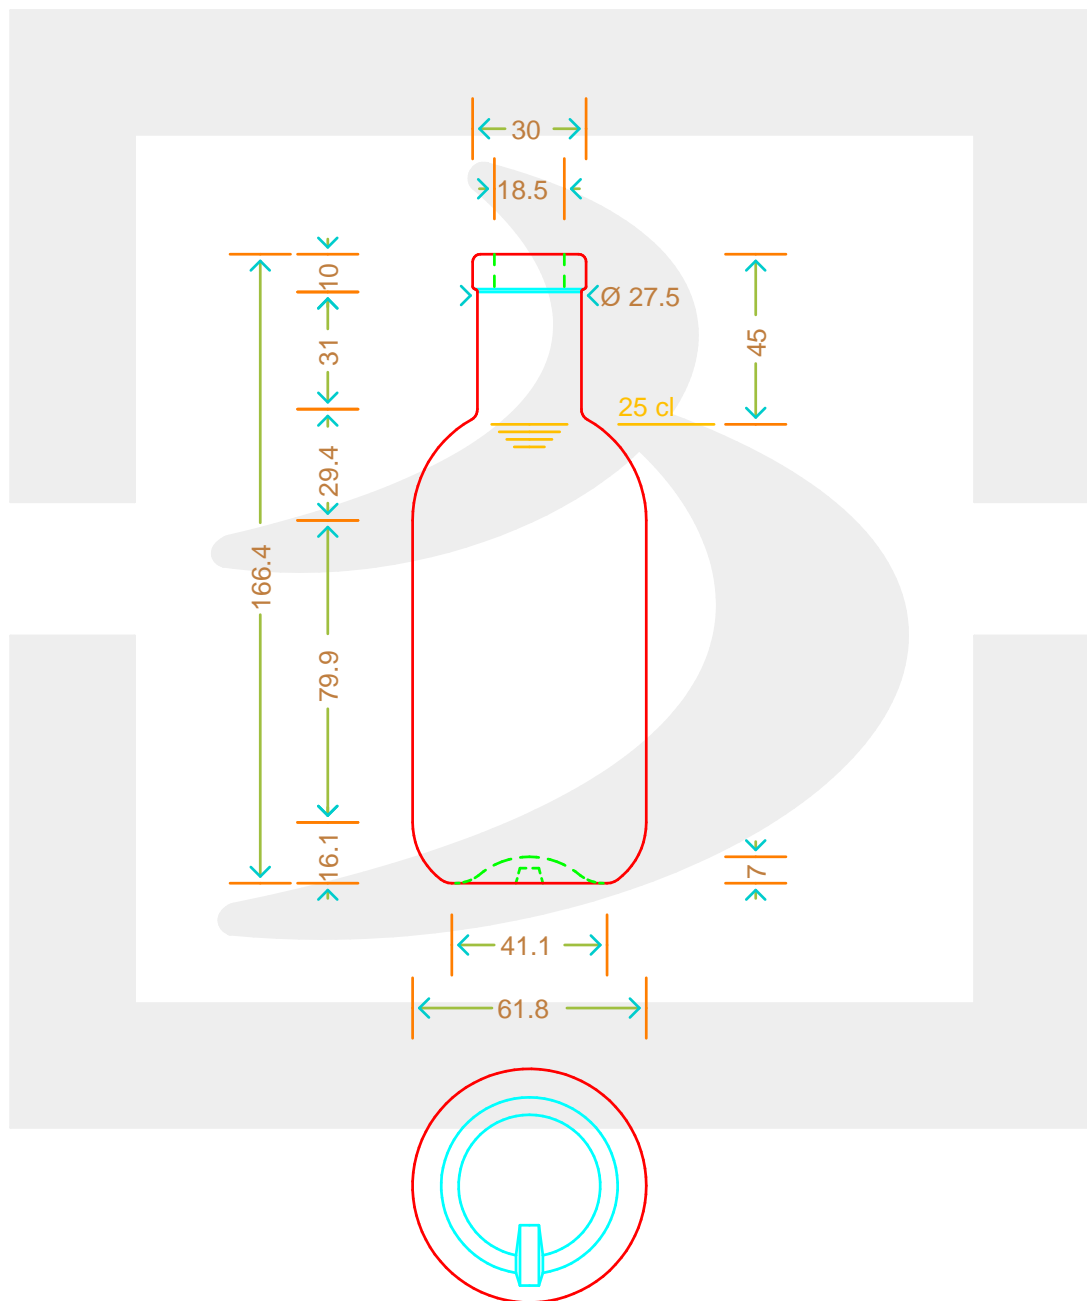

ARTICOLO / ITEM

BOT. MAUI 250 F 10 *

Colore : BIANCO EXTRA
Color :

bruni glass

berlinpackaging.eu

Il disegno è puramente indicativo e non vincolante - Berlin Packaging Italy S.p.A. non assume garanzia od obbligazione alcuna per l'utilizzo del presente disegno nè per le informazioni in esso riportate
This drawing is approximate and not binding - Berlin Packaging Italy S.p.A. does not assume any guarantee or obligation for use of this drawing or for information contained therein

Capacità R.B. (c.c.): Brimful capacity (c.c.):	264	Peso vetro (gr): Glass weight (gr):	250
Altezza tot. (mm): Total height (mm):	166.4	Bocca: Finish:	FASCETTA
Diametro corpo (mm): Body diameter (mm):	61.8	Min. foro passante (mm): Minimum through bore (mm):	16
Resistenza a pressione (bar): Pressure resistance (bar):	-	Scala: Scale:	1:1

Per ulteriori informazioni tecniche contattare il referente commerciale
For full technical details please contact sales representative

COD. ARTICOLO / ITEM CODE
19394T2

Data ultimo aggiornamento / Last update: 19/11/2021
Origine / Source: 19394