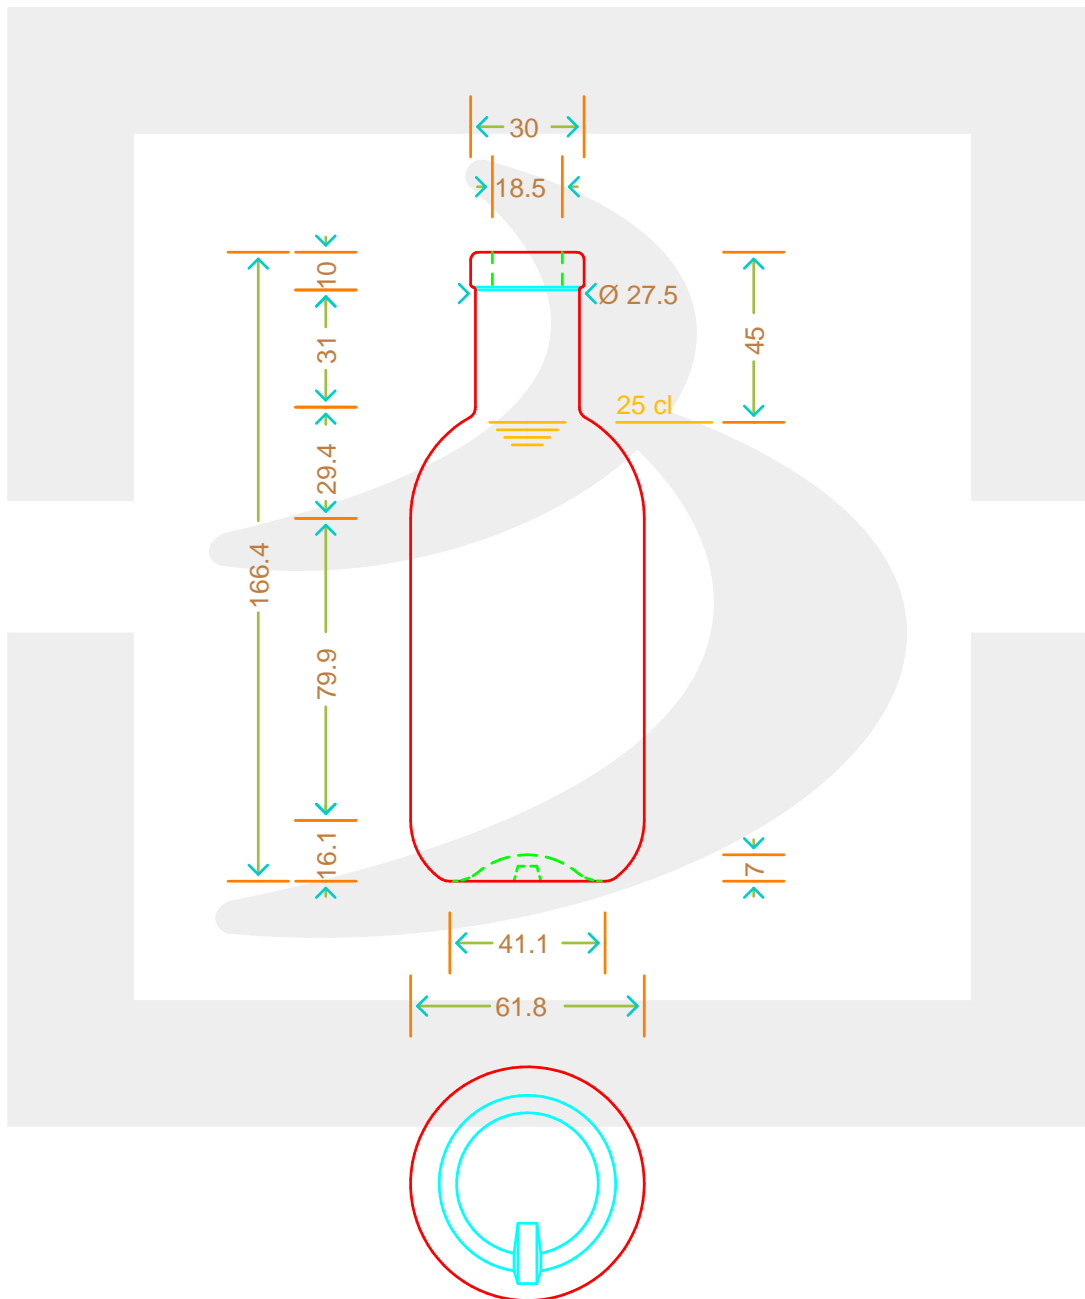

ARTICOLO / ITEM

BOT. MAUI 250 F 10 VA *

Colore : VERDE ANTICO
Color :

bruni glass

berlinpackaging.eu

Il disegno è puramente indicativo e non vincolante - Berlin Packaging Italy S.p.A. non assume garanzia od obbligazione alcuna per l'utilizzo del presente disegno nè per le informazioni in esso riportate
This drawing is approximate and not binding - Berlin Packaging Italy S.p.A. does not assume any guarantee or obligation for use of this drawing or for information contained therein

Capacità R.B. (c.c.): Brimful capacity (c.c.):	264	Peso vetro (gr): Glass weight (gr):	250
Altezza tot. (mm): Total height (mm):	166.4	Bocca: Finish:	FASCETTA
Diametro corpo (mm): Body diameter (mm):	61.8	Min. foro passante (mm): Minimum through bore (mm):	16
Resistenza a pressione (bar): Pressure resistance (bar):	-	Scala: Scale:	1:1

Per ulteriori informazioni tecniche contattare il referente commerciale
For full technical details please contact sales representative

COD. ARTICOLO / ITEM CODE
19398P2

Data ultimo aggiornamento / Last update: 19/11/2021
Origine / Source: 19394