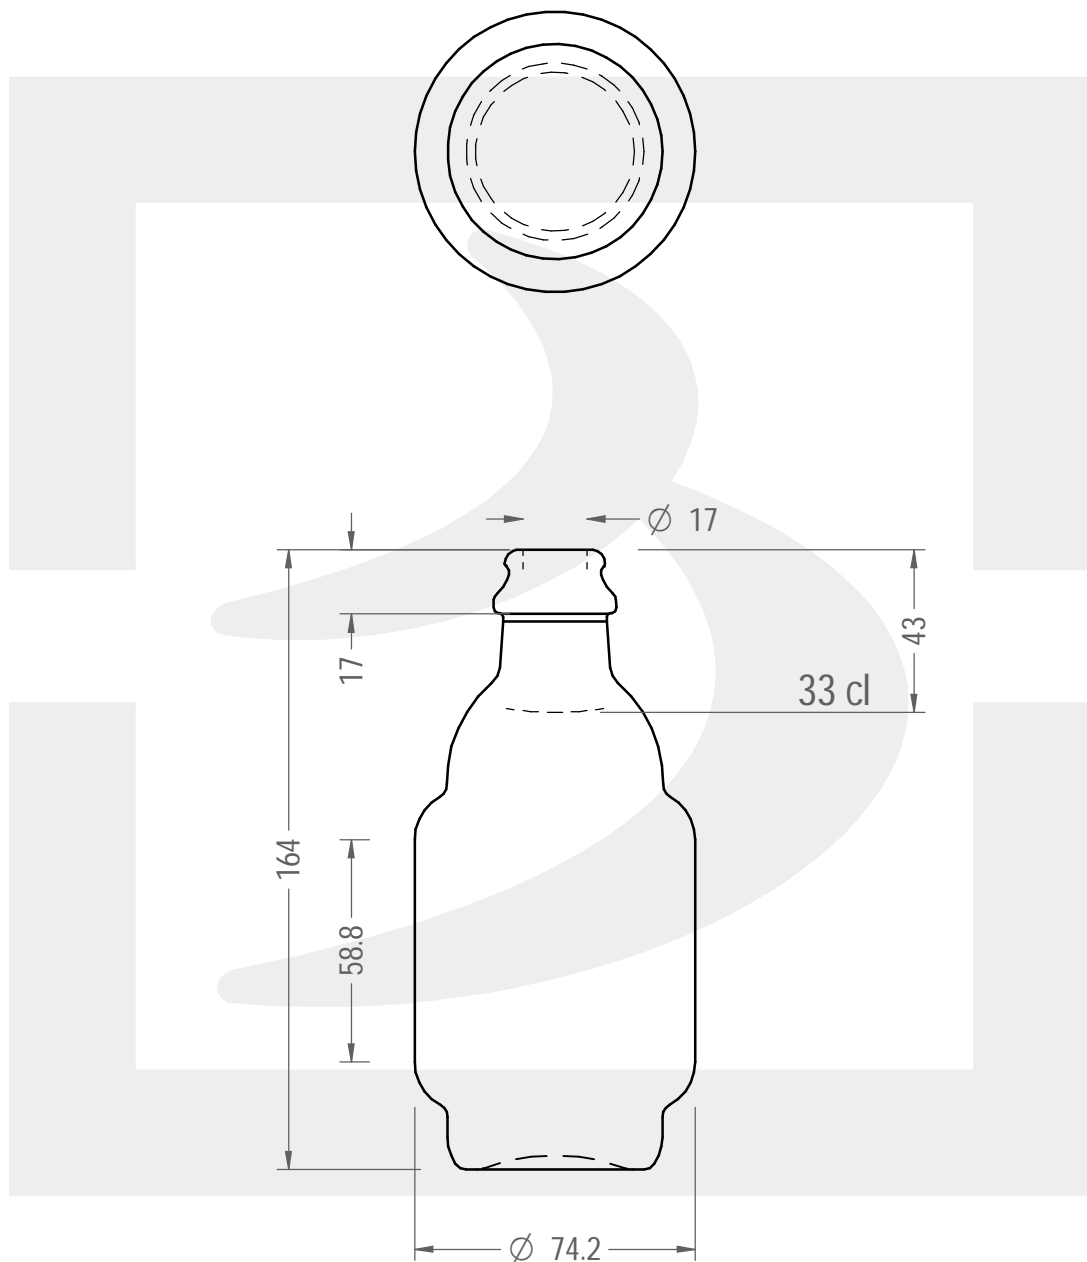

ARTICOLO / ITEM

BOT. MARITA 330 TC 26 VA *

Colore : VERDE ANTICO
Color : VERDE ANTICO

berlinpackaging.eu

MODELLO DEPOSITATO - PATENTED

Il disegno è puramente indicativo e non vincolante - Berlin Packaging Italy S.p.A. non assume garanzia od obbligazione alcuna per l'utilizzo del presente disegno nè per le informazioni in esso riportate
This drawing is approximate and not binding - Berlin Packaging Italy S.p.A. does not assume any guarantee or obligation for use of this drawing or for information contained therein

Capacità R.B. (c.c.): Brimful capacity (c.c.):	345	Peso vetro (gr): Glass weight (gr):	300
Altezza tot. (mm): Total height (mm):	164	Bocca: Finish:	TAPPO CORONA
Diametro corpo (mm): Body diameter (mm):	74.2	Min. foro passante (mm): Minimum through bore (mm):	15
Resistenza a pressione (bar): Pressure resistance (bar):	-	Scala: Scale:	1:2