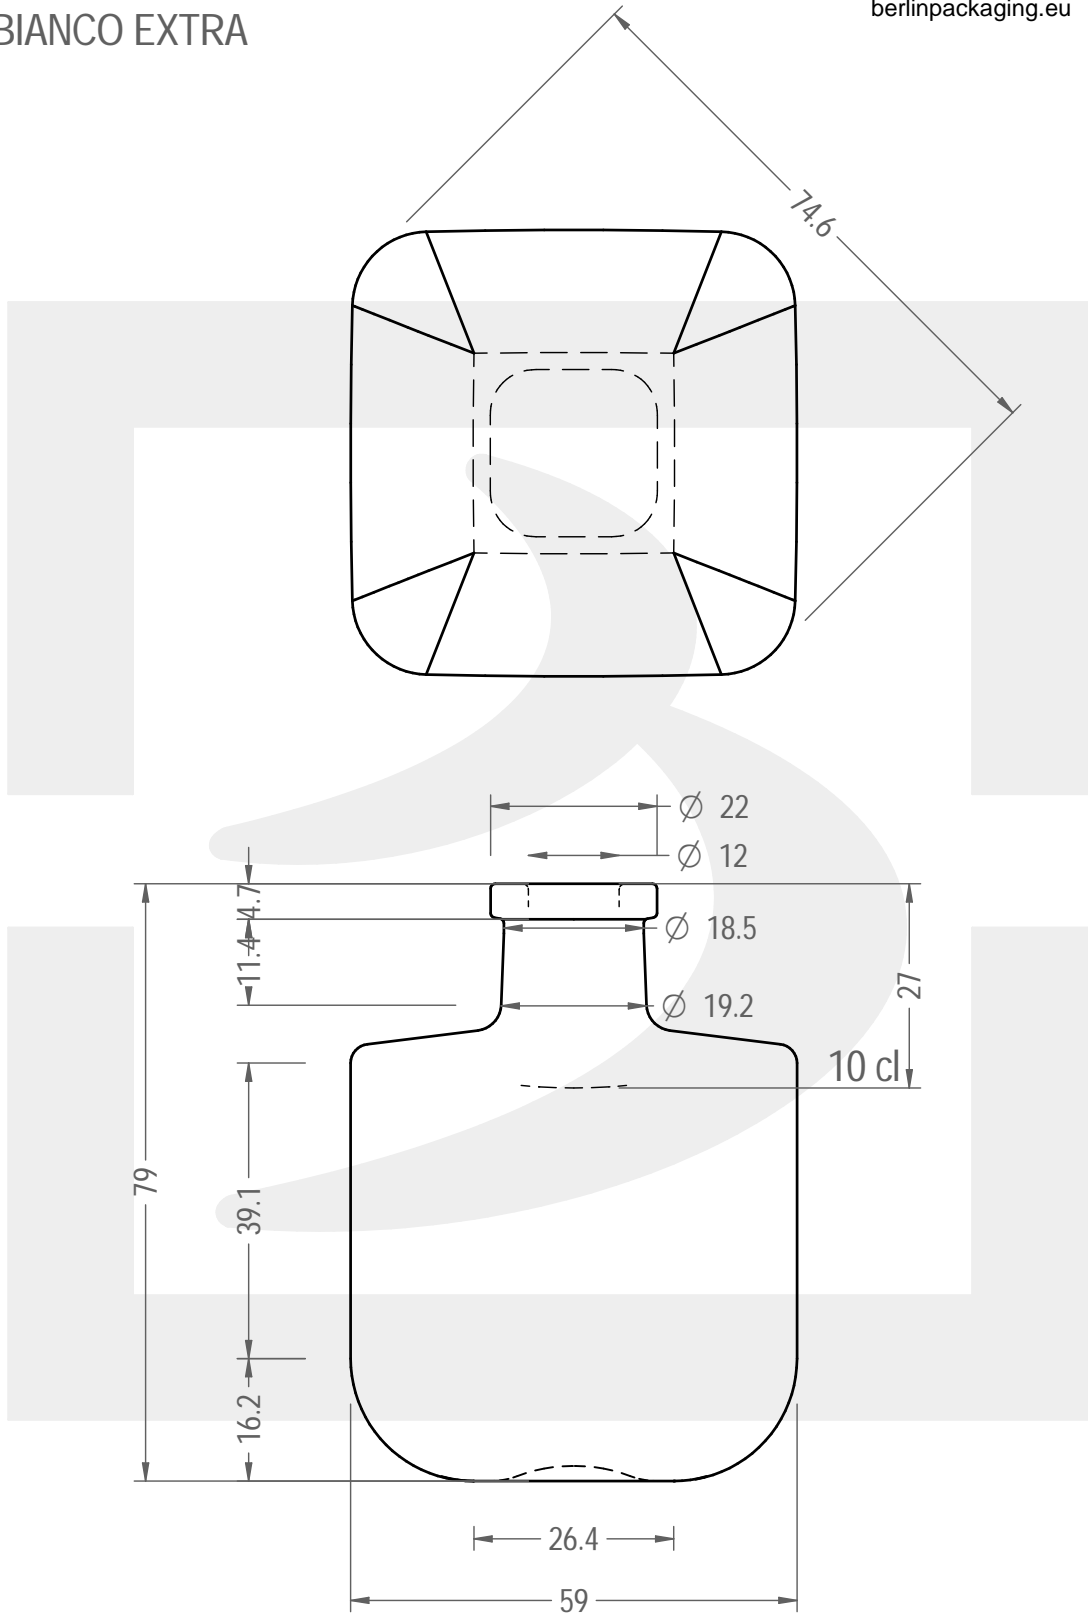

ARTICOLO / ITEM

BOT MARGOT CUBIC 100 F 4,7 *

Colore : BIANCO EXTRA
Color : BIANCO EXTRA

bruni glass

berlinpackaging.eu

Il disegno è puramente indicativo e non vincolante - Berlin Packaging Italy S.p.A. non assume garanzia od obbligazione alcuna per l'utilizzo del presente disegno nè per le informazioni in esso riportate
This drawing is approximate and not binding - Berlin Packaging Italy S.p.A. does not assume any guarantee or obligation for use of this drawing or for information contained therein

Capacità R.B. (c.c.):	112	Peso vetro (gr):	200
Brimful capacity (c.c.):		Glass weight (gr):	
Altezza tot. (mm):	79.5	Bocca:	FASCETTA
Total height (mm):		Finish:	
Diametro corpo (mm):	59	Min. foro passante (mm):	10
Body diameter (mm):		Minimum through bore (mm):	
Resistenza a pressione (bar):	-	Scala:	1:1
Pressure resistance (bar):		Scale:	

Per ulteriori informazioni tecniche contattare il referente commerciale
For full technical details please contact sales representative

COD. ARTICOLO / ITEM CODE
29801D1

Data ultimo aggiornamento / Last update: 13/07/2022
Origine / Source: 29801