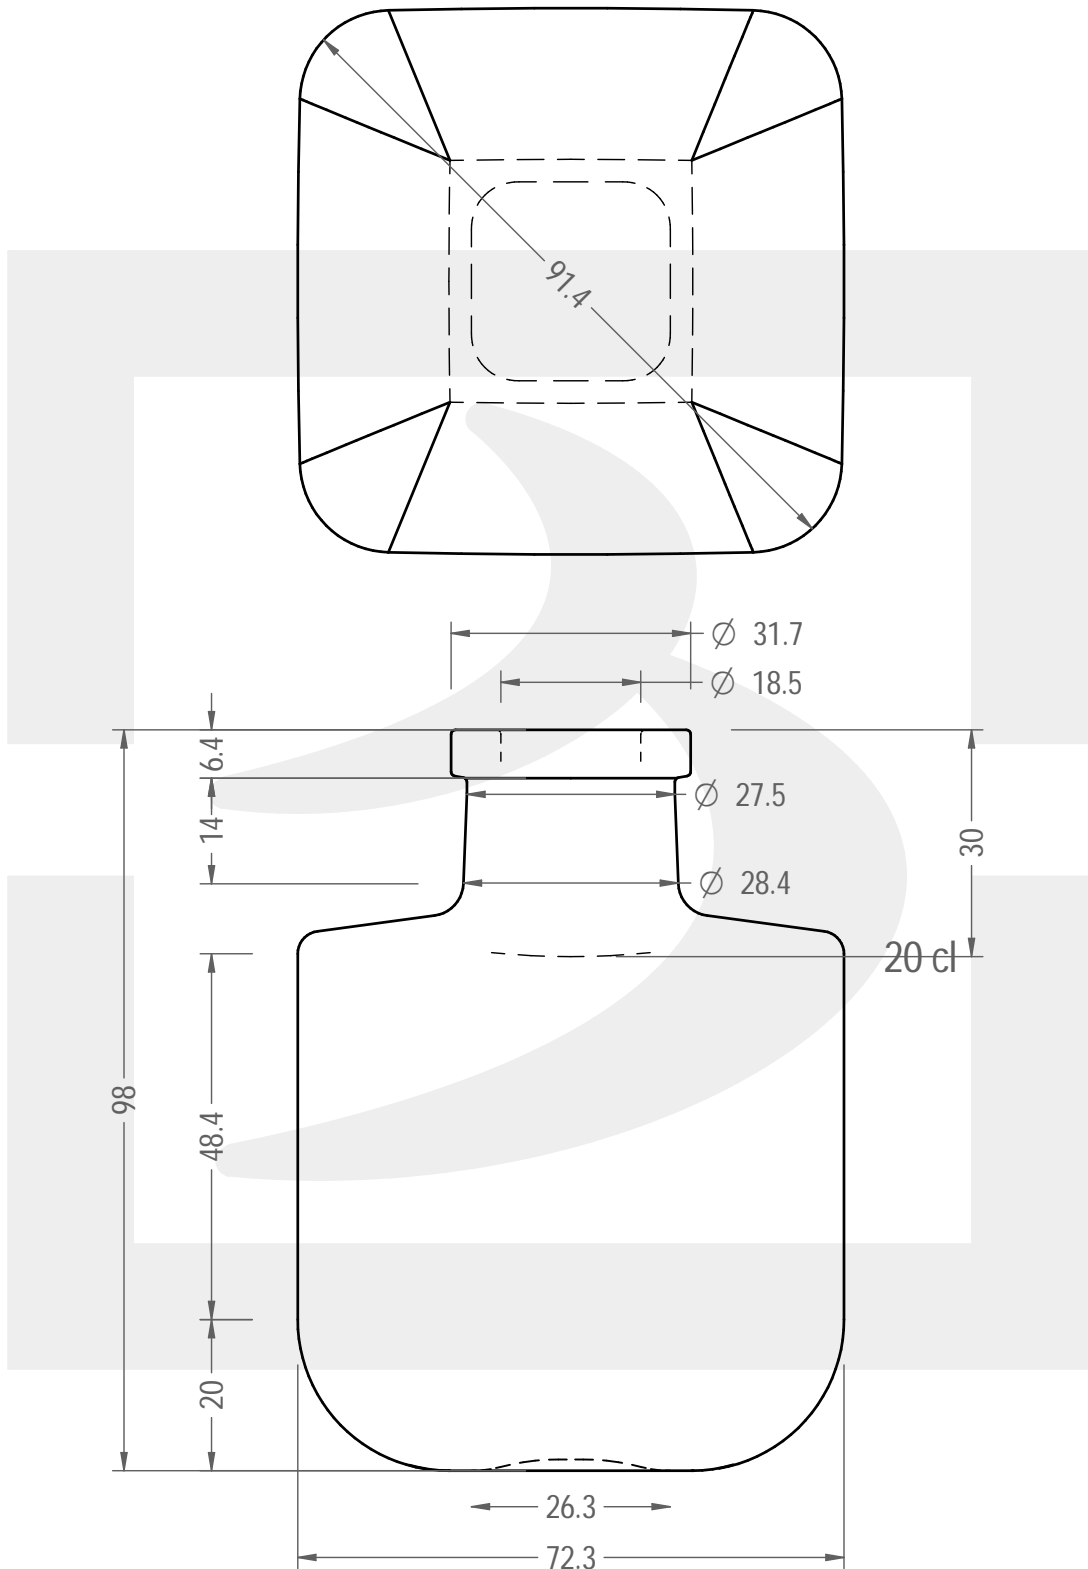

ARTICOLO / ITEM

BOT MARGOT CUBIC 200 F 6,4 *

bruni glass

berlinpackaging.eu

Colore : BIANCO EXTRA
Color : BIANCO EXTRA

Il disegno è puramente indicativo e non vincolante - Berlin Packaging Italy S.p.A. non assume garanzia od obbligazione alcuna per l'utilizzo del presente disegno nè per le informazioni in esso riportate
This drawing is approximate and not binding - Berlin Packaging Italy S.p.A. does not assume any guarantee or obligation for use of this drawing or for information contained therein

Capacità R.B. (c.c.):	220	Peso vetro (gr):	350
Brimful capacity (c.c.):		Glass weight (gr):	
Altezza tot. (mm):	98.7	Bocca:	FASCETTA
Total height (mm):		Finish:	
Diametro corpo (mm):	72.3	Min. foro passante (mm):	16
Body diameter (mm):		Minimum through bore (mm):	
Resistenza a pressione (bar):	-	Scala:	1:1
Pressure resistance (bar):		Scale:	

Per ulteriori informazioni tecniche contattare il referente commerciale
For full technical details please contact sales representative

COD. ARTICOLO / ITEM CODE
29802D1

Data ultimo aggiornamento / Last update: 22/04/2022
Origine / Source: 29802