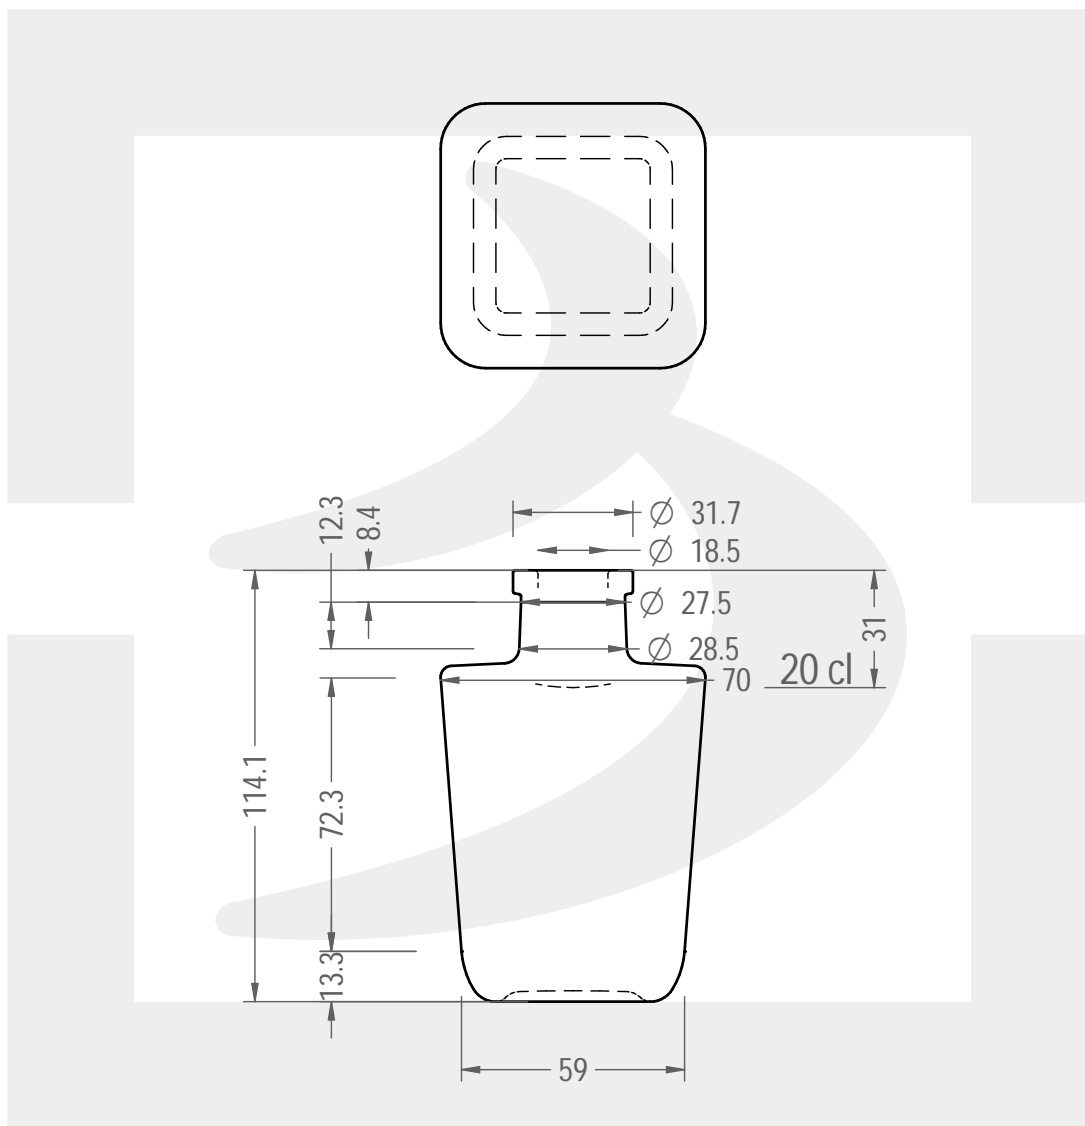

# BOT MARGOT BRIOLETTE 200 F 6,4 \*

Colore : BIANCO EXTRA  
Color : BIANCO EXTRA

berlinpackaging.eu

Il disegno è puramente indicativo e non vincolante - Berlin Packaging Italy S.p.A. non assume garanzia od obbligazione alcuna per l'utilizzo del presente disegno nè per le informazioni in esso riportate  
This drawing is approximate and not binding - Berlin Packaging Italy S.p.A. does not assume any guarantee or obligation for use of this drawing or for information contained therein

Capacità R.B. (c.c.): Brimful capacity (c.c.):	220	Peso vetro (gr): Glass weight (gr):	350
Altezza tot. (mm): Total height (mm):	114.1	Bocca: Finish:	FASCETTA
Diametro corpo (mm): Body diameter (mm):	70	Min. foro passante (mm): Minimum through bore (mm):	-
Resistenza a pressione (bar): Pressure resistance (bar):	-	Scala: Scale:	1:2